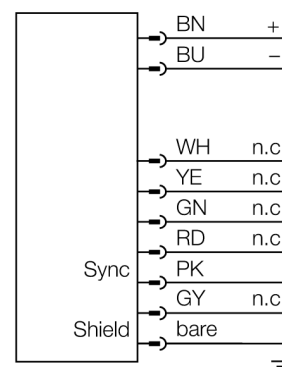

cortină optică de măsură
emițător
EA5E1500Q

TURCK

Industrial
Automation

- Tată M12 x 1, 8-pini
- Câmp de scanare 1500 mm
- Grad de protecție IP65
- Rezoluție 5 mm
- Domeniu max. de detecție 4 m
- Tensiune de alimentare 12...30 Vcc
- Suport de montare EZA-MBK-11 (pentru toate tipuri) și EZA-MBK-12 (numai pentru domenii ≥ 1050 mm) incluse la livrare

Diagramă de conexiuni

Principiu de funcționare

Rețeaua optică de măsură EZ-Array e ideală pentru aplicații de detecție cum ar fi verificare profil și dimensiuni, ghidare spre margine și centru, detecție curburi, detecție găuri și numărare de piese. Construcția emițător-receptor se instalează ușor. Partea electronică este încorporată în carcasa receptorului și poate fi configurată cu ajutorul a 6 comutatoare DIP. Pentru funcții speciale, ecranul poate fi programat cu ajutorul unui PC și software-ului inclus. Pentru a sincroniza emițătorul cu receptorul, interconectați ieșirile "sync-output" ale ambelor dispozitive.

Descriere tip	EA5E1500Q
Număr identificare	3075431
Mod de operare	barieră optică
Tipul de lumină	IR
Rezoluție optică	5 mm
Domeniu	400...4000 mm
Înălțimea zonei de detecție	1500 mm
Temperatura mediului	-40...+70°C
Tensiune de alimentare	12...30Vcc
Curent fără sarcină I ₀	≤ 400 mA
Timp de întârziere la alimentare	≤ 2 s
Design	Dreptunghiular, EZ-Array
Dimensiuni	45.2 x 36 x 1578mm
Materialul carcasei	metal, AL, eloxat
Lentilă	plastic, acrilic
Conectare	Conector, M12 x 1
Grad de protecție	IP65
Indicator al tensiunii de lucru	LED roșu

Accesorii conectare

Tip	Număr identificare		Desen cu dimensiuni
RKC8T-2/TEL	6625130	Cablu de conectare, mamă M12, drept, 8-pini, lungime cablu: 2 m, material manta: PVC, culoare teacă: negru, certificare cULus, conform RoHS, protecție IP67	
WKC8T-2/TEL	6625133	Cablu de conectare, mamă M12, cu cot, 8-pini, lungime cablu: 2 m, material manta: PVC, culoare teacă: negru, certificare cULus, conform RoHS, protecție IP67	