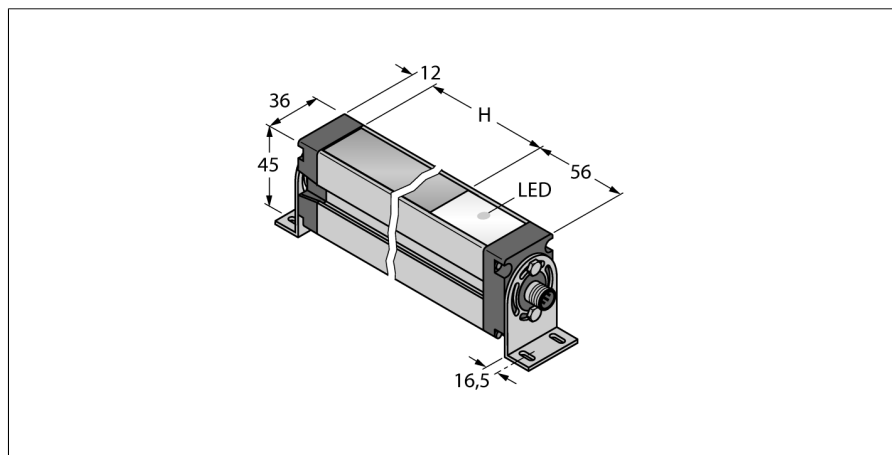

cortină optică de măsură
emițător
EA5E1500Q

TURCK

Industrial
Automation

- Tată M12 x 1, 8-pini
- Câmp de scanare 1500 mm
- Grad de protecție IP65
- Rezoluție 5 mm
- Domeniu max. de detecție 4 m
- Tensiune de alimentare 12...30 Vcc
- Suport de montare EZA-MBK-11 (pentru toate tipuri) și EZA-MBK-12 (numai pentru domenii ≥ 1050 mm) incluse la livrare

Diagramă de conexiuni

Principiu de funcționare

Rețeaua optică de măsură EZ-Array e ideală pentru aplicații de detecție cum ar fi verificare profil și dimensiuni, ghidare spre margine și centru, detecție curburi, detecție găuri și numărare de piese. Construcția emițător-receptor se instalează ușor. Partea electronică este încorporată în carcasa receptorului și poate fi configurată cu ajutorul a 6 comutatoare DIP. Pentru funcții speciale, ecranul poate fi programat cu ajutorul unui PC și software-ului inclus. Pentru a sincroniza emițătorul cu receptorul, interconectați ieșirile "sync-output" ale ambelor dispozitive.

Descriere tip	EA5E1500Q
Număr identificare	3075431
Mod de operare	barieră optică
Tipul de lumină	IR
Rezoluție optică	5 mm
Domeniu	400...4000 mm
Înălțimea zonei de detecție	1500 mm
Temperatura mediului	-40...+70°C
Tensiune de alimentare	12...30Vcc
Curent fără sarcină I ₀	≤ 400 mA
Timp de întârziere la alimentare	≤ 2 s
Design	Dreptunghiular, EZ-Array
Dimensiuni	45.2 x 36 x 1578mm
Materialul carcasei	metal, AL, eloxat
Lentilă	plastic, acrilic
Conectare	Conector, M12 x 1
Grad de protecție	IP65
Indicator al tensiunii de lucru	LED roșu

Accesorii conectare

Tip	Număr identificare		Desen cu dimensiuni
RKC8T-2/TEL	6625130	Cablu de conectare, mamă M12, drept, 8-pini, lungime cablu: 2 m, material manta: PVC, culoare teacă: negru, certificare cULus, conform RoHS, protecție IP67	
WKC8T-2/TEL	6625133	Cablu de conectare, mamă M12, cu cot, 8-pini, lungime cablu: 2 m, material manta: PVC, culoare teacă: negru, certificare cULus, conform RoHS, protecție IP67	