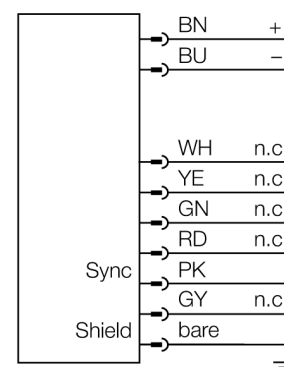

Měřicí optický závěs vysílač EA5E1500Q

TURCK

Industrial
Automation

- zástrčka M12x1, 8pinová
- snímací pole 1500 mm
- stupeň krytí IP65
- rozlišení 5 mm
- max. dosah 4 m
- napájecí napětí 12...30 VDC
- Montážní úchytka EZA-MBK-11 (u všech typů) a EZA-MBK-12 (typy s délkou \geq 1050 mm) je součástí dodávky.

Schéma zapojení

Funkční princip

Měřicí optické závěsy EZ-Array jsou ideální pro měření velikosti nebo profilu výrobků, pro kontrolu polohy, velikosti, otvorů nebo počítání výrobků. Dvoudílný závěs umožňuje velice jednoduchou montáž. Vyhodnocovací elektronika je integrována v přijímači, konfigurace se provádí pomocí 6 DIP přepínačů. Speciální funkce je možné nastavit pomocí PC a přiloženého software. K synchronizaci slouží Sync výstup, který se propojí mezi přijímačem a vysílačem.

Typové označení	EA5E1500Q
Identifikační číslo	3075431
Druh provozu	optický závěs
Barva světla	IR
Optické rozlišení	5 mm
Rozsah	400...4000 mm
Hlídaná výška	1500 mm
Okolní teplota	-40... +70°C
Napájecí napětí	12...30VDC
Proud naprázdno I_0	\leq 400 mA
Doba ustálení	\leq 2 s
Pouzdro	kvádrové pouzdro, EZ-Array
Rozměry	45.2 x 36 x 1578 mm
Materiál pouzdra	kov, Al, eloxováno
Čočka	plast, akrylát
Připojení	konektor, M12 x 1
Stupeň krytí	IP65
Indikace napájení	LED červená

Wiring accessories

Typové označení	Identifikační číslo		Rozměrový náčrtek
RKC8T-2/TEL	6625130	Připojovací kabel, zásuvka M12 přímá 8pinová, délka kabelu: 2m, materiál kabelu: PVC, barva pláště: černá, cULus certifikát, RoHS, stupeň krytí IP67	
WKC8T-2/TEL	6625133	Připojovací kabel, zásuvka M12 úhlová 8pinová, délka kabelu: 2m, materiál kabelu: PVC, barva pláště: černá, cULus certifikát, RoHS, stupeň krytí IP67	