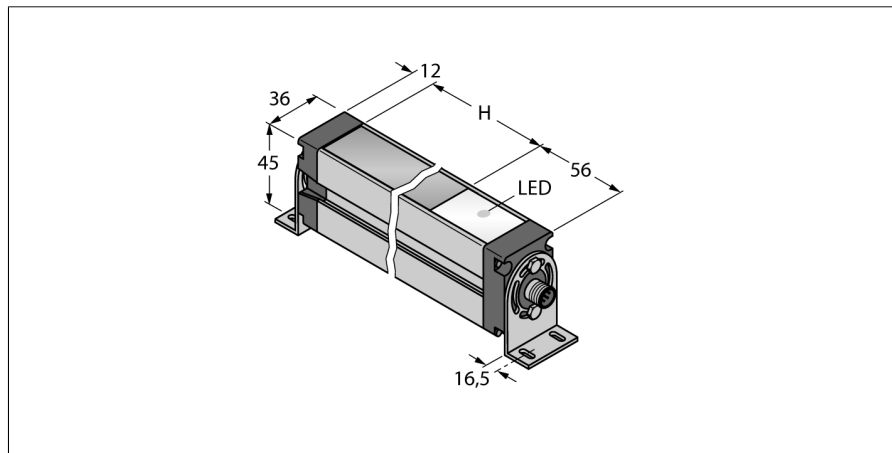

Měřicí optický závěs vysílač EA5E1500Q

TURCK

Industrial
Automation

- zástrčka M12x1, 8pinová
- snímací pole 1500 mm
- stupeň krytí IP65
- rozlišení 5 mm
- max. dosah 4 m
- napájecí napětí 12...30 VDC
- Montážní úchytka EZA-MBK-11 (u všech typů) a EZA-MBK-12 (typy s délkou \geq 1050 mm) je součástí dodávky.

Schéma zapojení

Funkční princip

Měřicí optické závěsy EZ-Array jsou ideální pro měření velikosti nebo profilu výrobků, pro kontrolu polohy, velikosti, otvorů nebo počítání výrobků. Dvoudílný závěs umožňuje velice jednoduchou montáž. Vyhodnocovací elektronika je integrována v přijímači, konfigurace se provádí pomocí 6 DIP přepínačů. Speciální funkce je možné nastavit pomocí PC a přiloženého software. K synchronizaci slouží Sync výstup, který se propojí mezi přijímačem a vysílačem.

Typové označení	EA5E1500Q
Identifikační číslo	3075431
Druh provozu	optický závěs
Barva světla	IR
Optické rozlišení	5 mm
Rozsah	400...4000 mm
Hlídaná výška	1500 mm
Okolní teplota	-40... +70°C
Napájecí napětí	12...30VDC
Proud naprázdno I_0	\leq 400 mA
Doba ustálení	\leq 2 s
Pouzdro	kvádrové pouzdro, EZ-Array
Rozměry	45.2 x 36 x 1578 mm
Materiál pouzdra	kov, Al, eloxováno
Čočka	plast, akrylát
Připojení	konektor, M12 x 1
Stupeň krytí	IP65
Indikace napájení	LED červená

Wiring accessories

Typové označení	Identifikační číslo		Rozměrový náčrtek
RKC8T-2/TEL	6625130	Připojovací kabel, zásuvka M12 přímá 8pinová, délka kabelu: 2m, materiál kabelu: PVC, barva pláště: černá, cULus certifikát, RoHS, stupeň krytí IP67	
WKC8T-2/TEL	6625133	Připojovací kabel, zásuvka M12 úhlová 8pinová, délka kabelu: 2m, materiál kabelu: PVC, barva pláště: černá, cULus certifikát, RoHS, stupeň krytí IP67	