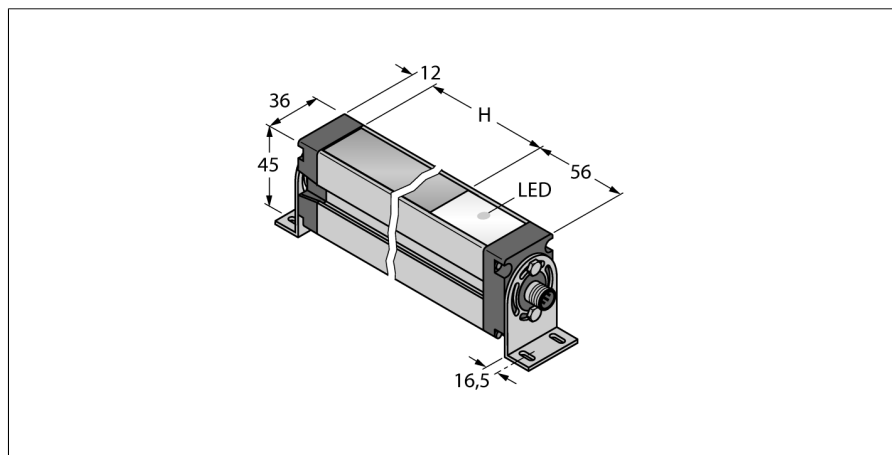

Измерительная световая завеса

Излучатель

EA5E1800Q

- Разъем "папа", M12 x 1, 8-конт.
- Поле сканирования 1800 мм
- Степень защиты IP65
- Разрешение 5 мм
- Макс. диапазон считывания 4 м
- Рабочее напряжение 12...30 В DC
- Кронштейн EZA-MBK-11 (для всех типов) и EZA-MBK-12 (для всех диапазонов ≥ 1050 мм) в комплекте.

Схема подключения

Принцип действия

Измерительный фотобарьер EZ-Array идеален для задания размеров и профилирования изделий, контроля кромки или центра, обнаружения спада или пробела, а также подсчета деталей. Фотобарьер из двух частей легко монтируется. Электрические узлы встраиваются в корпус приемника и могут быть настроены через переключатели 6 DIP. Для особых функций фотобарьер можно настроить через ПК с помощью прилагаемого программного обеспечения. Для синхронизации излучателя и приемника следует просто соединить друг с другом их выходы синхронизации.

Тип	EA5E1800Q
Идент. №	3075432
Рабочий режим	световой барьер
Тип источника света	ИК
Оптическое разрешение	5 мм
Диапазон	400...4000мм
Высота зоны детектирования	1800 мм
Температура окружающей среды	-40...+70°C
Рабочее напряжение	12...30В =
Ток холостого хода I_0	≤ 400 мА
Задержка готовности	≤ 2 с
Конструкция	прямоугольный, EZ-Array
Размеры	45.2 x 36 x 1878 мм
Материал корпуса	Металл, AL, анодиров.
Линза	пластмасса, акрил
Соединение	разъем, M12 x 1
Класс защиты	IP65
Индикатор рабочего напряжения	светодиодкрасн.

Установочная арматура

Наименование	Идент. №		Чертеж с размерами
RKC8T-2/TEL	6625130	Кабельный соединитель, розетка M12, прямая, 8-конт., длина кабеля: 2 м, материал оболочки: ПВХ, цвет оболочки: черный, допуск cULus, соответствие RoHS, класс защиты IP67	
WKC8T-2/TEL	6625133	Соединительный кабель, "мама" M12, угловой, 8-конт., длина кабеля: 2 м, материал оболочки: ПВХ, цвет оболочки: черный, допуск cULus, соответствие RoHS, класс защиты IP67	