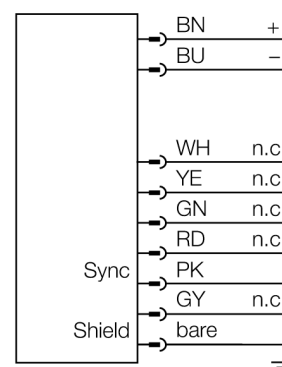

Измерительная световая завеса

Излучатель

EA5E1800Q

- Разъем "папа", M12 x 1, 8-конт.
- Поле сканирования 1800 мм
- Степень защиты IP65
- Разрешение 5 мм
- Макс. диапазон считывания 4 м
- Рабочее напряжение 12...30 В DC
- Кронштейн EZA-MBK-11 (для всех типов) и EZA-MBK-12 (для всех диапазонов ≥ 1050 мм) в комплекте.

Схема подключения

Принцип действия

Измерительный фотобарьер EZ-Array идеален для задания размеров и профилирования изделий, контроля кромки или центра, обнаружения спада или пробела, а также подсчета деталей. Фотобарьер из двух частей легко монтируется. Электрические узлы встраиваются в корпус приемника и могут быть настроены через переключатели 6 DIP. Для особых функций фотобарьер можно настроить через ПК с помощью прилагаемого программного обеспечения. Для синхронизации излучателя и приемника следует просто соединить друг с другом их выходы синхронизации.

Тип	EA5E1800Q
Идент. №	3075432
Рабочий режим	световой барьер
Тип источника света	ИК
Оптическое разрешение	5 мм
Диапазон	400...4000мм
Высота зоны детектирования	1800 мм
Температура окружающей среды	-40...+70°C
Рабочее напряжение	12...30В =
Ток холостого хода I_0	≤ 400 мА
Задержка готовности	≤ 2 с
Конструкция	прямоугольный, EZ-Array
Размеры	45.2 x 36 x 1878 мм
Материал корпуса	Металл, AL, анодиров.
Линза	пластмасса, акрил
Соединение	разъем, M12 x 1
Класс защиты	IP65
Индикатор рабочего напряжения	светодиодкрасн.

Установочная арматура

Наименование	Идент. №		Чертеж с размерами
RKC8T-2/TEL	6625130	Кабельный соединитель, розетка M12, прямая, 8-конт., длина кабеля: 2 м, материал оболочки: ПВХ, цвет оболочки: черный, допуск cULus, соответствие RoHS, класс защиты IP67	
WKC8T-2/TEL	6625133	Соединительный кабель, "мама" M12, угловой, 8-конт., длина кабеля: 2 м, материал оболочки: ПВХ, цвет оболочки: черный, допуск cULus, соответствие RoHS, класс защиты IP67	