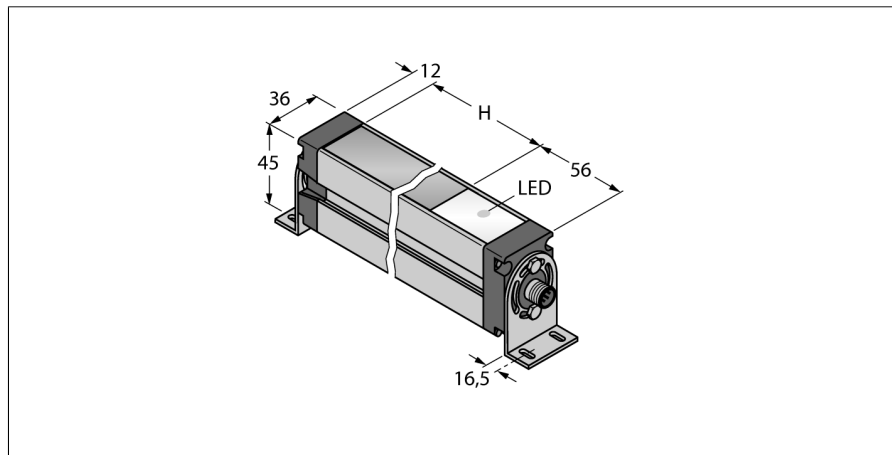

Měřicí optický závěs vysílač EA5E1800Q

TURCK

Industrial
Automation

- zástrčka M12x1, 8pinová
- snímací pole 1800 mm
- stupeň krytí IP65
- rozlišení 5 mm
- max. dosah 4 m
- napájecí napětí 12...30 VDC
- Montážní úchytka EZA-MBK-11 (u všech typů) a EZA-MBK-12 (typy s délkou \geq 1050 mm) je součástí dodávky.

Schéma zapojení

Funkční princip

Měřicí optické závěsy EZ-Array jsou ideální pro měření velikosti nebo profilu výrobků, pro kontrolu polohy, velikosti, otvorů nebo počítání výrobků. Dvoudílný závěs umožňuje velice jednoduchou montáž. Vyhodnocovací elektronika je integrována v přijímači, konfigurace se provádí pomocí 6 DIP přepínačů. Speciální funkce je možné nastavit pomocí PC a přiloženého software. K synchronizaci slouží Sync výstup, který se propojí mezi přijímačem a vysílačem.

Typové označení	EA5E1800Q
Identifikační číslo	3075432
Druh provozu	optický závěs
Barva světla	IR
Optické rozlišení	5 mm
Rozsah	400...4000 mm
Hlídaná výška	1800 mm
Okolní teplota	-40... +70°C
Napájecí napětí	12...30VDC
Proud naprázdno I_0	\leq 400 mA
Doba ustálení	\leq 2 s
Pouzdro	kvádrové pouzdro, EZ-Array
Rozměry	45.2 x 36 x 1878 mm
Materiál pouzdra	kov, Al, eloxováno
Čočka	plast, akrylát
Připojení	konektor, M12 x 1
Stupeň krytí	IP65
Indikace napájení	LED červená

Wiring accessories

Typové označení	Identifikační číslo		Rozměrový náčrtek
RKC8T-2/TEL	6625130	Připojovací kabel, zásuvka M12 přímá 8pinová, délka kabelu: 2m, materiál kabelu: PVC, barva pláště: černá, cULus certifikát, RoHS, stupeň krytí IP67	
WKC8T-2/TEL	6625133	Připojovací kabel, zásuvka M12 úhlová 8pinová, délka kabelu: 2m, materiál kabelu: PVC, barva pláště: černá, cULus certifikát, RoHS, stupeň krytí IP67	