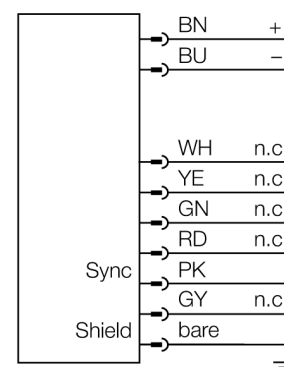

Měřicí optický závěs vysílač EA5E1800Q

TURCK

Industrial
Automation

- zástrčka M12x1, 8pinová
- snímací pole 1800 mm
- stupeň krytí IP65
- rozlišení 5 mm
- max. dosah 4 m
- napájecí napětí 12...30 VDC
- Montážní úchytka EZA-MBK-11 (u všech typů) a EZA-MBK-12 (typy s délkou \geq 1050 mm) je součástí dodávky.

Schéma zapojení

Funkční princip

Měřicí optické závěsy EZ-Array jsou ideální pro měření velikosti nebo profilu výrobků, pro kontrolu polohy, velikosti, otvorů nebo počítání výrobků. Dvoudílný závěs umožňuje velice jednoduchou montáž. Vyhodnocovací elektronika je integrována v přijímači, konfigurace se provádí pomocí 6 DIP přepínačů. Speciální funkce je možné nastavit pomocí PC a přiloženého software. K synchronizaci slouží Sync výstup, který se propojí mezi přijímačem a vysílačem.

Typové označení	EA5E1800Q
Identifikační číslo	3075432
Druh provozu	optický závěs
Barva světla	IR
Optické rozlišení	5 mm
Rozsah	400...4000 mm
Hlídaná výška	1800 mm
Okolní teplota	-40... +70°C
Napájecí napětí	12...30VDC
Proud naprázdno I_0	\leq 400 mA
Doba ustálení	\leq 2 s
Pouzdro	kvádrové pouzdro, EZ-Array
Rozměry	45.2 x 36 x 1878 mm
Materiál pouzdra	kov, Al, eloxováno
Čočka	plast, akrylát
Připojení	konektor, M12 x 1
Stupeň krytí	IP65
Indikace napájení	LED červená

Wiring accessories

Typové označení	Identifikační číslo		Rozměrový náčrtek
RKC8T-2/TEL	6625130	Připojovací kabel, zásuvka M12 přímá 8pinová, délka kabelu: 2m, materiál kabelu: PVC, barva pláště: černá, cULus certifikát, RoHS, stupeň krytí IP67	
WKC8T-2/TEL	6625133	Připojovací kabel, zásuvka M12 úhlová 8pinová, délka kabelu: 2m, materiál kabelu: PVC, barva pláště: černá, cULus certifikát, RoHS, stupeň krytí IP67	