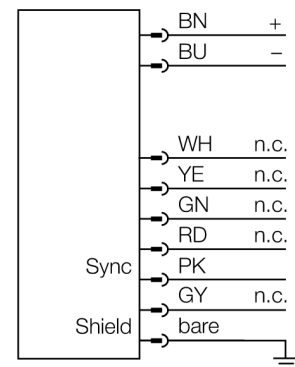

**Metend lichtgordijn
zender
EA5E2100Q**

- connector M12x1, 8-polig
- hoogte 2100 mm
- beschermingsgraad IP65
- resolutie 5 mm
- max. reikwijdte 4 m
- bedrijfsspanning 12...30 VDC
- montagebeugel EZA-MBK-11 (bij alle types) en EZA-MBK-12 (enkel bij meetveld ≥ 1050 mm) meegeleverd

Aansluitschema

Functieprincipe

Het metende lichtgordijn EZ-Array is ideaal voor toepassingen zoals de detectie van de grootte en van de profielen van producten tijdens de werking, de detectie van kanten en het midden, looping-controle, de detectie van gaten, het tellen van componenten e.a. Het tweedelige lichtgordijn maakt een eenvoudige inbedrijfname mogelijk. De volledige verwerkingselektronica is in de ontvangerbehuizing geïntegreerd, die d.m.v. 6 DIP-switches kan worden geconfigureerd. Voor speciale functies kan het systeem via de PC met behulp van de meegeleverde software worden ingesteld. Voor het synchroniseren van zender en ontvanger wordt enkel de Sync-uitgang van beide elementen met elkaar verbonden.

Type	EA5E2100Q
Ident no.	3075433
Systeemuitvoering	lichtgordijn
Lichtsoort	IR
Optische resolutie	5 mm
Reikwijdte	400...4000mm
Hoogte bewakingsveld	2100 mm
Omgevingstemperatuur	-40...+70 °C
Bedrijfsspanning U_s	12...30 VDC
Eigen stroomopname I_s	≤ 400 mA
Inschakelfoutimpulsonderdrukking	≤ 2 s
Bouwvorm	rechthoekig, EZ-Array
Afmetingen	45.2 x 36 x 2178 mm
Materiaal behuizing	metaal, AL, geanodiseerd
Lens	kunststof, acryl
Aansluiting	male, M12 x 1
Beschermingsgraad	IP65
Bedrijfsspanningsindicatie	LEDrood

Verbindingtoebehoren

Type	Ident no.		Afmetingen
RKC8T-2/TEL	6625130	aansluitkabel, M12-connector, recht, 8-polig, kabel-lengte: 2m, mantelmateriaal: PVC, mantelkleur: zwart, cULus toegelaten, RoHS-conform, beschermingsgraad IP67	
WKC8T-2/TEL	6625133	aansluitkabel, M12-connector, haaks, 8-polig, kabel-lengte: 2m, mantelmateriaal: PVC, mantelkleur: zwart, cULus toegelaten, RoHS-conform, beschermingsgraad IP67	