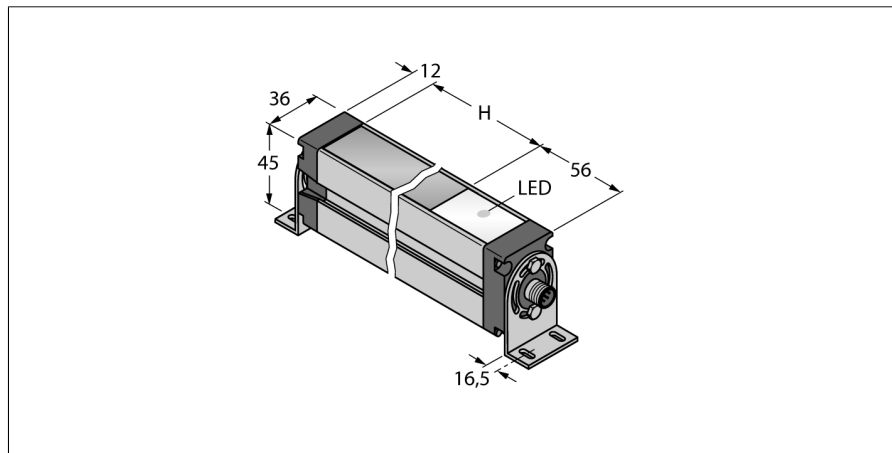

**Měřicí optický závěs
vysílač
EA5E2100Q**

TURCK

Industrial
Automation

- zástrčka M12x1, 8pinová
- snímací pole 2100 mm
- stupeň krytí IP65
- rozlišení 5 mm
- max. dosah 4 m
- napájecí napětí 12...30 VDC
- Montážní úchytka EZA-MBK-11 (u všech typů) a EZA-MBK-12 (typy s délkou \geq 1050 mm) je součástí dodávky.

Schéma zapojení

Funkční princip

Měřicí optické závěsy EZ-Array jsou ideální pro měření velikosti nebo profilu výrobků, pro kontrolu polohy, velikosti, otvorů nebo počítání výrobků. Dvoudílný závěs umožňuje velice jednoduchou montáž. Vyhodnocovací elektronika je integrována v přijímači, konfigurace se provádí pomocí 6 DIP přepínačů. Speciální funkce je možné nastavit pomocí PC a příloženého software. K synchronizaci slouží Sync výstup, který se propojí mezi přijímačem a vysílačem.

Typové označení	EA5E2100Q
Identifikační číslo	3075433
Druh provozu	optický závěs
Barva světla	IR
Optické rozlišení	5 mm
Rozsah	400...4000 mm
Hlídaná výška	2100 mm
Okolní teplota	-40... +70°C
Napájecí napětí	12...30VDC
Proud naprázdno I_0	\leq 400 mA
Doba ustálení	\leq 2 s
Pouzdro	kvádrové pouzdro, EZ-Array
Rozměry	45.2 x 36 x 2178 mm
Materiál pouzdra	kov, Al, eloxováno
Čočka	plast, akrylát
Připojení	konektor, M12 x 1
Stupeň krytí	IP65
Indikace napájení	LED červená

Wiring accessories

Typové označení	Identifikační číslo		Rozměrový náčrtek
RKC8T-2/TEL	6625130	Připojovací kabel, zásuvka M12 přímá 8pinová, délka kabelu: 2m, materiál kabelu: PVC, barva pláště: černá, cULus certifikát, RoHS, stupeň krytí IP67	
WKC8T-2/TEL	6625133	Připojovací kabel, zásuvka M12 úhlová 8pinová, délka kabelu: 2m, materiál kabelu: PVC, barva pláště: černá, cULus certifikát, RoHS, stupeň krytí IP67	