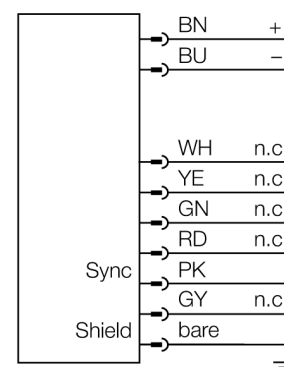

**Měřicí optický závěs
vysílač
EA5E2100Q**

TURCK

Industrial
Automation

- zástrčka M12x1, 8pinová
- snímací pole 2100 mm
- stupeň krytí IP65
- rozlišení 5 mm
- max. dosah 4 m
- napájecí napětí 12...30 VDC
- Montážní úchytka EZA-MBK-11 (u všech typů) a EZA-MBK-12 (typy s délkou \geq 1050 mm) je součástí dodávky.

Schéma zapojení

Funkční princip

Měřicí optické závěsy EZ-Array jsou ideální pro měření velikosti nebo profilu výrobků, pro kontrolu polohy, velikosti, otvorů nebo počítání výrobků. Dvoudílný závěs umožňuje velice jednoduchou montáž. Vyhodnocovací elektronika je integrována v přijímači, konfigurace se provádí pomocí 6 DIP přepínačů. Speciální funkce je možné nastavit pomocí PC a příloženého software. K synchronizaci slouží Sync výstup, který se propojí mezi přijímačem a vysílačem.

Typové označení	EA5E2100Q
Identifikační číslo	3075433
Druh provozu	optický závěs
Barva světla	IR
Optické rozlišení	5 mm
Rozsah	400...4000 mm
Hlídaná výška	2100 mm
Okolní teplota	-40... +70°C
Napájecí napětí	12...30VDC
Proud naprázdno I_0	\leq 400 mA
Doba ustálení	\leq 2 s
Pouzdro	kvádrové pouzdro, EZ-Array
Rozměry	45.2 x 36 x 2178 mm
Materiál pouzdra	kov, Al, eloxováno
Čočka	plast, akrylát
Připojení	konektor, M12 x 1
Stupeň krytí	IP65
Indikace napájení	LED červená

Wiring accessories

Typové označení	Identifikační číslo		Rozměrový náčrtek
RKC8T-2/TEL	6625130	Připojovací kabel, zásuvka M12 přímá 8pinová, délka kabelu: 2m, materiál kabelu: PVC, barva pláště: černá, cULus certifikát, RoHS, stupeň krytí IP67	
WKC8T-2/TEL	6625133	Připojovací kabel, zásuvka M12 úhlová 8pinová, délka kabelu: 2m, materiál kabelu: PVC, barva pláště: černá, cULus certifikát, RoHS, stupeň krytí IP67	