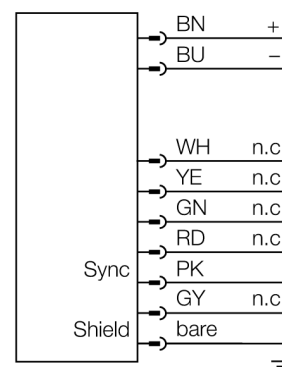

measuring light screen
emitter
EA5E2400Q

TURCK

Industrial
Automation

- 8-pinowe złącze męskie M12 x 1
- Pole skanowania 2400 mm
- Stopień ochrony IP65
- Rozdzielczość 5 mm
- Maks. zakres detekcji 4 m
- Napięcie zasilania 12...30 VDC
- W zestawie uchwyt montażowy EZA-MBK-11 (dla wszystkich typów) i EZA-MBK-12 (tylko dla wysokości ≥ 1050 mm)

Schemat podłączenia

Zasada działania

Kurtyna pomiarowa serii EZ-Array nadaje się idealnie do pomiaru rozmiarów, wykrywania krawędzi, centrowania, kontroli zwisu i detekcji otworów, jak również zliczania elementów. Ta dwuelementowa kurtyna świetlna charakteryzuje się prostą procedurą instalacji. Elektronika przetwornika znajduje się w obudowie odbiornika i może być konfigurowana m.in. za pomocą 6 przełączników konfiguracyjnych. W specjalnych przypadkach możliwa jest też konfiguracja za pomocą komputera PC i dołączonego oprogramowania. W celu synchronizacji nadajnika z odbiornikiem należy razem połączyć jedną żyłę przewodów z obu urządzeń.

Typ	EA5E2400Q
Nr kat.	3075434
Tryb pracy	kurtyna świetlna
Rodzaj światła	IR
Optical resolution	5 mm
Max zakres wykrywania	400...4000 mm
Detection zone height	2400 mm
Temperatura pracy	-40...+70 °C
Napięcie zasilania	12...30VDC
Prąd bez obciążenia I_0	≤ 400 mA
Opóźnienie załączenia	≤ 2 s
Wykonanie	prostokątna, EZ-Array
Wymiary	45.2 x 36 x 2478 mm
Materiał obudowy	metal, AL, anodowane
Soczewka	tworzywo sztuczne, acyrylic
Podłączenie	złącze, M12 x 1
Stopień ochrony	IP65
Wskaźnik napięcia zasilania	LED czerwony

Akcesoria - okablowanie

Typ	Nr kat.		Rysunek wymiarowy
RKC8T-2/TEL	6625130	Przewód podłączeniowy, złącze żeńskie M12, proste, 8-pinowe, długość: 2 m; materiał otuliny: PVC, kolor otuliny: czarny, certyfikat cULus, zgodność z RoHS, stopień ochrony IP67	
WKC8T-2/TEL	6625133	Przewód podłączeniowy, złącze żeńskie M12, kątowe, 8-pinowe, długość: 2 m; materiał otuliny: PVC, kolor otuliny: czarny, certyfikat cULus, zgodność z RoHS, stopień ochrony IP67	