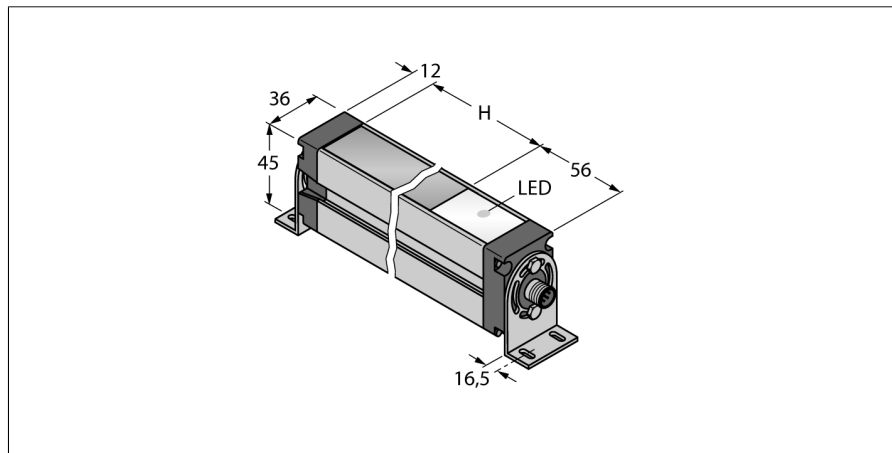

measuring light screen
emitter
EA5E2400Q

TURCK

Industrial
Automation

- 8-pinowe złącze męskie M12 x 1
- Pole skanowania 2400 mm
- Stopień ochrony IP65
- Rozdzielczość 5 mm
- Maks. zakres detekcji 4 m
- Napięcie zasilania 12...30 VDC
- W zestawie uchwyt montażowy EZA-MBK-11 (dla wszystkich typów) i EZA-MBK-12 (tylko dla wysokości ≥ 1050 mm)

Schemat podłączenia

Zasada działania

Kurtyna pomiarowa serii EZ-Array nadaje się idealnie do pomiaru rozmiarów, wykrywania krawędzi, centrowania, kontroli zwisu i detekcji otworów, jak również zliczania elementów. Ta dwuelementowa kurtyna świetlna charakteryzuje się prostą procedurą instalacji. Elektronika przetwornika znajduje się w obudowie odbiornika i może być konfigurowana m.in. za pomocą 6 przełączników konfiguracyjnych. W specjalnych przypadkach możliwa jest też konfiguracja za pomocą komputera PC i dołączonego oprogramowania. W celu synchronizacji nadajnika z odbiornikiem należy razem połączyć jedną żyłę przewodów z obu urządzeń.

Typ	EA5E2400Q
Nr kat.	3075434
Tryb pracy	kurtyna świetlna
Rodzaj światła	IR
Optical resolution	5 mm
Max zakres wykrywania	400...4000 mm
Detection zone height	2400 mm
Temperatura pracy	-40...+70 °C
Napięcie zasilania	12...30VDC
Prąd bez obciążenia I_0	≤ 400 mA
Opóźnienie załączenia	≤ 2 s
Wykonanie	prostokątna, EZ-Array
Wymiary	45.2 x 36 x 2478 mm
Materiał obudowy	metal, AL, anodowane
Soczewka	tworzywo sztuczne, acyrylic
Podłączenie	złącze, M12 x 1
Stopień ochrony	IP65
Wskaźnik napięcia zasilania	LED czerwony

Akcesoria - okablowanie

Typ	Nr kat.		Rysunek wymiarowy
RKC8T-2/TEL	6625130	Przewód podłączeniowy, złącze żeńskie M12, proste, 8-pinowe, długość: 2 m; materiał otuliny: PVC, kolor otuliny: czarny, certyfikat cULus, zgodność z RoHS, stopień ochrony IP67	
WKC8T-2/TEL	6625133	Przewód podłączeniowy, złącze żeńskie M12, kątowe, 8-pinowe, długość: 2 m; materiał otuliny: PVC, kolor otuliny: czarny, certyfikat cULus, zgodność z RoHS, stopień ochrony IP67	