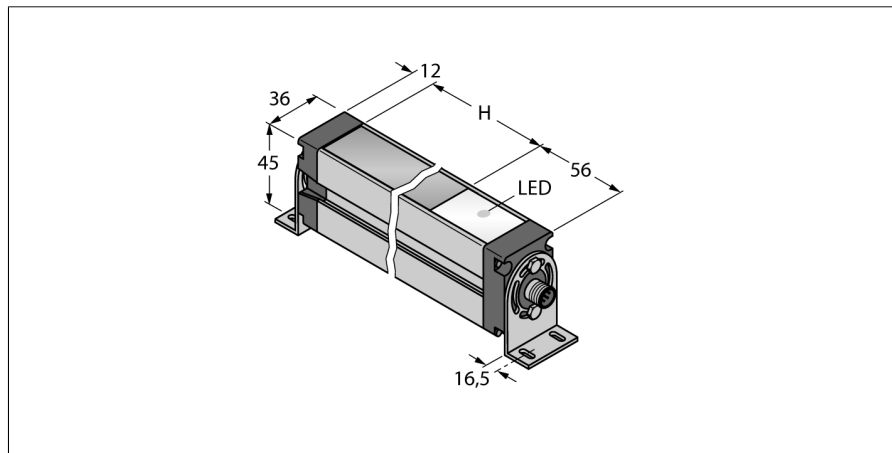

**Měřicí optický závěs
vysílač
EA5E2400Q**

TURCK

Industrial
Automation

- zástrčka M12x1, 8pinová
- snímací pole 2400 mm
- stupeň krytí IP65
- rozlišení 5 mm
- max. dosah 4 m
- napájecí napětí 12...30 VDC
- Montážní úchytka EZA-MBK-11 (u všech typů) a EZA-MBK-12 (typy s délkou \geq 1050 mm) je součástí dodávky.

Schéma zapojení

Funkční princip

Měřicí optické závěsy EZ-Array jsou ideální pro měření velikosti nebo profilu výrobků, pro kontrolu polohy, velikosti, otvorů nebo počítání výrobků. Dvoudílný závěs umožňuje velice jednoduchou montáž. Vyhodnocovací elektronika je integrována v přijímači, konfigurace se provádí pomocí 6 DIP přepínačů. Speciální funkce je možné nastavit pomocí PC a přiloženého software. K synchronizaci slouží Sync výstup, který se propojí mezi přijímačem a vysílačem.

Typové označení	EA5E2400Q
Identifikační číslo	3075434
Druh provozu	optický závěs
Barva světla	IR
Optické rozlišení	5 mm
Rozsah	400...4000 mm
Hlídaná výška	2400 mm
Okolní teplota	-40... +70°C
Napájecí napětí	12...30VDC
Proud naprázdno I_0	\leq 400 mA
Doba ustálení	\leq 2 s
Pouzdro	kvádrové pouzdro, EZ-Array
Rozměry	45.2 x 36 x 2478 mm
Materiál pouzdra	kov, Al, eloxováno
Čočka	plast, akrylát
Připojení	konektor, M12 x 1
Stupeň krytí	IP65
Indikace napájení	LED červená

Wiring accessories

Typové označení	Identifikační číslo		Rozměrový náčrtek
RKC8T-2/TEL	6625130	Připojovací kabel, zásuvka M12 přímá 8pinová, délka kabelu: 2m, materiál kabelu: PVC, barva pláště: černá, cULus certifikát, RoHS, stupeň krytí IP67	
WKC8T-2/TEL	6625133	Připojovací kabel, zásuvka M12 úhlová 8pinová, délka kabelu: 2m, materiál kabelu: PVC, barva pláště: černá, cULus certifikát, RoHS, stupeň krytí IP67	