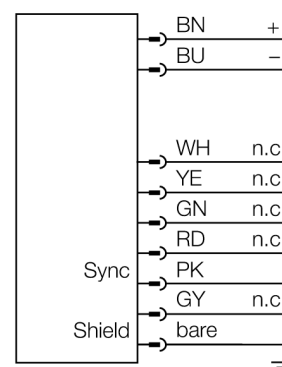

**Měřicí optický závěs
vysílač
EA5E2400Q**

TURCK

Industrial
Automation

- zástrčka M12x1, 8pinová
- snímací pole 2400 mm
- stupeň krytí IP65
- rozlišení 5 mm
- max. dosah 4 m
- napájecí napětí 12...30 VDC
- Montážní úchytka EZA-MBK-11 (u všech typů) a EZA-MBK-12 (typy s délkou \geq 1050 mm) je součástí dodávky.

Schéma zapojení

Funkční princip

Měřicí optické závěsy EZ-Array jsou ideální pro měření velikosti nebo profilu výrobků, pro kontrolu polohy, velikosti, otvorů nebo počítání výrobků. Dvoudílný závěs umožňuje velice jednoduchou montáž. Vyhodnocovací elektronika je integrována v přijímači, konfigurace se provádí pomocí 6 DIP přepínačů. Speciální funkce je možné nastavit pomocí PC a přiloženého software. K synchronizaci slouží Sync výstup, který se propojí mezi přijímačem a vysílačem.

Typové označení	EA5E2400Q
Identifikační číslo	3075434
Druh provozu	optický závěs
Barva světla	IR
Optické rozlišení	5 mm
Rozsah	400...4000 mm
Hlídaná výška	2400 mm
Okolní teplota	-40... +70°C
Napájecí napětí	12...30VDC
Proud naprázdno I_0	\leq 400 mA
Doba ustálení	\leq 2 s
Pouzdro	kvádrové pouzdro, EZ-Array
Rozměry	45.2 x 36 x 2478 mm
Materiál pouzdra	kov, Al, eloxováno
Čočka	plast, akrylát
Připojení	konektor, M12 x 1
Stupeň krytí	IP65
Indikace napájení	LED červená

Wiring accessories

Typové označení	Identifikační číslo		Rozměrový náčrtek
RKC8T-2/TEL	6625130	Připojovací kabel, zásuvka M12 přímá 8pinová, délka kabelu: 2m, materiál kabelu: PVC, barva pláště: černá, cULus certifikát, RoHS, stupeň krytí IP67	
WKC8T-2/TEL	6625133	Připojovací kabel, zásuvka M12 úhlová 8pinová, délka kabelu: 2m, materiál kabelu: PVC, barva pláště: černá, cULus certifikát, RoHS, stupeň krytí IP67	