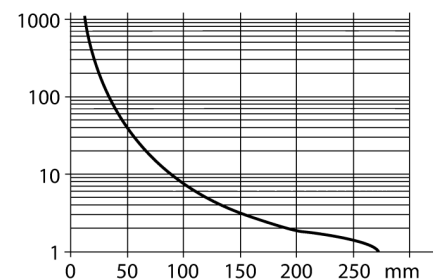

**senzor optic**  
**Senzor în opoziție (emițător)**  
**Senzor miniatură**  
**VSM46E**

- Carcasă din oțel inoxidabil, V2A
- Grad de protecție IP67
- Cablu 2 m, 2-fire
- Lentile, geam safir cristal
- Tensiune de alimentare: 10...30 Vcc

**Diagramă de conexiuni**

**Principiu de funcționare**

Senzorii în opoziție sunt alcătuiți din emițător și receptor separați. Aceștia sunt instalați față în față astfel încât lumina emisă este îndreptată direct spre receptor. Când un obiect întrerupe sau slăbește intensitatea fascicului luminos, senzorul comută. Senzorii în opoziție constituie cei mai buni senzori fotoelectrici pentru detectarea țintelor opace. Contrastul excelent lumină/întuneric și un câștig ridicat permit funcționarea pe distanțe mai mari și în condiții dificile de mediu.

**Caracteristica "Excess gain"**

<b>Descriere tip</b>	VSM46E
Număr identificare	3013286
<b>Mod de operare</b>	senzor pentru mod opoziție (emițător)
Tipul de lumină	IR
Lungime de undă	880 nm
Domeniu	0...250 mm
Temperatura mediului	0...+55°C
<b>Tensiune de alimentare</b>	10...30Vcc
Riplu rezidual	< 10 % U <sub>s</sub>
Curent fără sarcină I <sub>0</sub>	≤ 15 mA
Protecție la alimentare inversă	da
Timp de întârziere la alimentare	≤ 20 ms
<b>Design</b>	Cilindru nefiletat, VSM
Dimensiuni	35mm
Diametru carcasă	4 mm
Materialul carcasei	metal, AISI 304
Lentilă	sticlă, Safir
Conectare	Cablu, PVC
Lungime cablu	2 m
Secțiune cablu	2 x 0.34 mm <sup>2</sup>
Grad de protecție	IP67