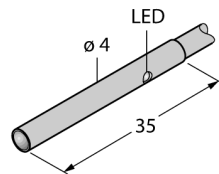

**senzor optic**  
**Senzor în opoziție (emițător)**  
**Senzor miniatură**  
**VSM46E**

- Carcasă din oțel inoxidabil, V2A
- Grad de protecție IP67
- Cablu 2 m, 2-fire
- Lentile, geam safir cristal
- Tensiune de alimentare: 10...30 Vcc

**Diagramă de conexiuni**

**Principiu de funcționare**

Senzorii în opoziție sunt alcătuiți din emițător și receptor separați. Aceștia sunt instalați față în față astfel încât lumina emisă este îndreptată direct spre receptor. Când un obiect întrerupe sau slăbește intensitatea fascicului luminos, senzorul comută. Senzorii în opoziție constituie cei mai buni senzori fotoelectrici pentru detectarea țintelor opace. Contrastul excelent lumină/întuneric și un câștig ridicat permit funcționarea pe distanțe mai mari și în condiții dificile de mediu.

**Caracteristica "Excess gain"**

<b>Descriere tip</b>	VSM46E
Număr identificare	3013286
<b>Mod de operare</b>	senzor pentru mod opoziție (emițător)
Tipul de lumină	IR
Lungime de undă	880 nm
Domeniu	0...250 mm
Temperatura mediului	0...+55°C
<b>Tensiune de alimentare</b>	10...30Vcc
Riplu rezidual	< 10 % U <sub>s</sub>
Curent fără sarcină I <sub>0</sub>	≤ 15 mA
Protecție la alimentare inversă	da
Timp de întârziere la alimentare	≤ 20 ms
<b>Design</b>	Cilindru nefiletat, VSM
Dimensiuni	35mm
Diametru carcasă	4 mm
Materialul carcasei	metal, AISI 304
Lentilă	sticlă, Safir
Conectare	Cablu, PVC
Lungime cablu	2 m
Secțiune cablu	2 x 0.34 mm <sup>2</sup>
Grad de protecție	IP67