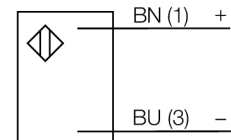

**senzor optic**  
**Senzor în opoziție (emițător)**  
**Senzor miniatură**  
**VSM46E**

- Carcasă din oțel inoxidabil, V2A
- Grad de protecție IP67
- Cablu 2 m, 2-fire
- Lentile, geam safir cristal
- Tensiune de alimentare: 10...30 Vcc

**Diagramă de conexiuni**

**Principiu de funcționare**

Senzorii în opoziție sunt alcătuiți din emițător și receptor separați. Aceștia sunt instalați față în față astfel încât lumina emisă este îndreptată direct spre receptor. Când un obiect întrerupe sau slăbește intensitatea fascicului luminos, senzorul comută. Senzorii în opoziție constituie cei mai buni senzori fotoelectrici pentru detectarea țintelor opace. Contrastul excelent lumină/întuneric și un câștig ridicat permit funcționarea pe distanțe mai mari și în condiții dificile de mediu.

**Caracteristica "Excess gain"**

<b>Descriere tip</b>	VSM46E
Număr identificare	3013286
<b>Mod de operare</b>	senzor pentru mod opoziție (emițător)
Tipul de lumină	IR
Lungime de undă	880 nm
Domeniu	0...250 mm
Temperatura mediului	0...+55°C
<b>Tensiune de alimentare</b>	10...30Vcc
Riplu rezidual	< 10 % U <sub>s</sub>
Curent fără sarcină I <sub>0</sub>	≤ 15 mA
Protecție la alimentare inversă	da
Timp de întârziere la alimentare	≤ 20 ms
<b>Design</b>	Cilindru nefiletat, VSM
Dimensiuni	35mm
Diametru carcasă	4 mm
Materialul carcasei	metal, AISI 304
Lentilă	sticlă, Safir
Conectare	Cablu, PVC
Lungime cablu	2 m
Secțiune cablu	2 x 0.34 mm <sup>2</sup>
Grad de protecție	IP67