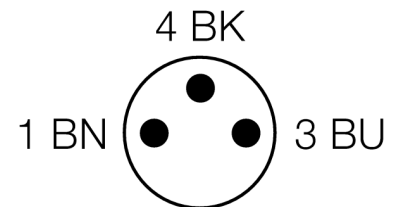

senzor optic  
Senzor în opoziție (emițător)  
Senzor miniatură  
VSM56EQ7

- Carcasă din oțel inoxidabil, V2A
- Grad de protecție IP67
- Tată M8 x 1, 3-pini
- Lentile, geam safir cristal
- Tensiune de alimentare: 10...30 Vcc

**Diagramă de conexiuni**

<b>Descriere tip</b>	VSM56EQ7
Număr identificare	3013324
<b>Mod de operare</b>	senzor pentru mod opoziție (emițător)
Tipul de lumină	IR
Lungime de undă	880 nm
Domeniu	0...250 mm
Temperatura mediului	0...+55°C
<b>Tensiune de alimentare</b>	10...30Vcc
Riplu rezidual	< 10 % U <sub>s</sub>
Curent fără sarcină I <sub>0</sub>	≤ 15 mA
Protecție la alimentare inversă	da
Timp de întârziere la alimentare	≤ 20 ms
<b>Design</b>	Cilindru filetat, VSM
Dimensiuni	45mm
Diametru carcasă	6.5 mm
Materialul carcasei	metal, AISI 304
Lentilă	sticlă, Safir
Conectare	Conector, M8 x 1
Lungime cablu	2 m
Secțiune cablu	2 x 0.34 mm <sup>2</sup>
Grad de protecție	IP67

**Principiu de funcționare**

Senzorii în opoziție sunt alcătuiți din emițător și receptor separați. Aceștia sunt instalați față în față astfel încât lumina emisă este îndreptată direct spre receptor. Când un obiect întrerupe sau slăbește intensitatea fasciculului luminos, senzorul comută. Senzorii în opoziție constituie cei mai buni senzori fotoelectrici pentru detectarea țintelor opace. Contrastul excelent lumină/întuneric și un câștig ridicat permit funcționarea pe distanțe mai mari și în condiții dificile de mediu.