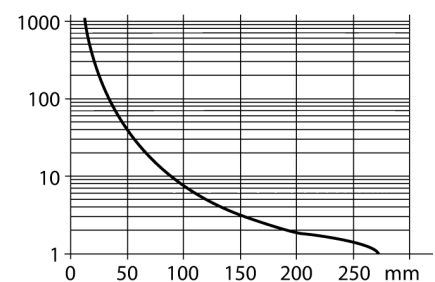

senzor optic  
Senzor în opoziție (emițător)  
Senzor miniatură  
VSM56EQ7

- Carcasă din oțel inoxidabil, V2A
- Grad de protecție IP67
- Tată M8 x 1, 3-pini
- Lentile, geam safir cristal
- Tensiune de alimentare: 10...30 Vcc

**Diagramă de conexiuni**

<b>Descriere tip</b>	VSM56EQ7
Număr identificare	3013324
<b>Mod de operare</b>	senzor pentru mod opoziție (emițător)
Tipul de lumină	IR
Lungime de undă	880 nm
Domeniu	0...250 mm
Temperatura mediului	0...+55°C
<b>Tensiune de alimentare</b>	10...30Vcc
Riplu rezidual	< 10 % U <sub>s</sub>
Curent fără sarcină I <sub>0</sub>	≤ 15 mA
Protecție la alimentare inversă	da
Timp de întârziere la alimentare	≤ 20 ms
<b>Design</b>	Cilindru filetat, VSM
Dimensiuni	45mm
Diametru carcasă	6.5 mm
Materialul carcasei	metal, AISI 304
Lentilă	sticlă, Safir
Conectare	Conector, M8 x 1
Lungime cablu	2 m
Secțiune cablu	2 x 0.34 mm <sup>2</sup>
Grad de protecție	IP67

**Caracteristica "Excess gain"**

senzor optic  
**Senzor în opoziție (emițător)**  
 Senzor miniatură  
**VSM56EQ7**

**Accesorii conectare**

Tip	Număr identificare		Desen cu dimensiuni
PKG3M-2/TEL	6625058	Cablu de conectare, mamă M8, drept, 3-pini, lungime cablu: 2 m, material manta: PVC, negru; certificare cULus; sunt disponibile alte lungimi și calități de cablu, pe <a href="http://www.turck.com">www.turck.com</a>	
PKW3M-2/TEL	6625064	Cablu de conectare, mamă M8, cu cot, 3-pini, lungime cablu: 2 m, material manta: PVC, negru; certificare cULus; sunt disponibile alte lungimi și calități de cablu, pe <a href="http://www.turck.com">www.turck.com</a>	