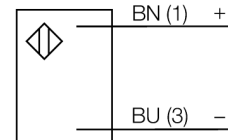

senzor optic  
Senzor în opoziție (emițător)  
Senzor miniatură  
VSM56EQ7

- Carcasă din oțel inoxidabil, V2A
- Grad de protecție IP67
- Tată M8 x 1, 3-pini
- Lentile, geam safir cristal
- Tensiune de alimentare: 10...30 Vcc

**Diagramă de conexiuni**

<b>Descriere tip</b>	VSM56EQ7
Număr identificare	3013324
<b>Mod de operare</b>	senzor pentru mod opoziție (emițător)
Tipul de lumină	IR
Lungime de undă	880 nm
Domeniu	0...250 mm
Temperatura mediului	0...+55°C
<b>Tensiune de alimentare</b>	10...30Vcc
Riplu rezidual	< 10 % U <sub>s</sub>
Curent fără sarcină I <sub>0</sub>	≤ 15 mA
Protecție la alimentare inversă	da
Timp de întârziere la alimentare	≤ 20 ms
<b>Design</b>	Cilindru filetat, VSM
Dimensiuni	45mm
Diametru carcasă	6.5 mm
Materialul carcasei	metal, AISI 304
Lentilă	sticlă, Safir
Conectare	Conector, M8 x 1
Lungime cablu	2 m
Secțiune cablu	2 x 0.34 mm <sup>2</sup>
Grad de protecție	IP67

**Caracteristica "Excess gain"**

senzor optic  
**Senzor în opoziție (emițător)**  
 Senzor miniatură  
**VSM56EQ7**

**Accesorii conectare**

Tip	Număr identificare		Desen cu dimensiuni
PKG3M-2/TEL	6625058	Cablu de conectare, mamă M8, drept, 3-pini, lungime cablu: 2 m, material manta: PVC, negru; certificare cULus; sunt disponibile alte lungimi și calități de cablu, pe <a href="http://www.turck.com">www.turck.com</a>	
PKW3M-2/TEL	6625064	Cablu de conectare, mamă M8, cu cot, 3-pini, lungime cablu: 2 m, material manta: PVC, negru; certificare cULus; sunt disponibile alte lungimi și calități de cablu, pe <a href="http://www.turck.com">www.turck.com</a>	