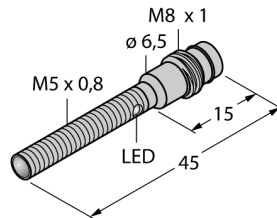

senzor optic  
Senzor în opoziție (emițător)  
Senzor miniatură  
VSM56EQ7

- Carcasă din oțel inoxidabil, V2A
- Grad de protecție IP67
- Tată M8 x 1, 3-pini
- Lentile, geam safir cristal
- Tensiune de alimentare: 10...30 Vcc

**Diagramă de conexiuni**

<b>Descriere tip</b>	VSM56EQ7
Număr identificare	3013324
<b>Mod de operare</b>	senzor pentru mod opoziție (emițător)
Tipul de lumină	IR
Lungime de undă	880 nm
Domeniu	0...250 mm
Temperatura mediului	0...+55°C
<b>Tensiune de alimentare</b>	10...30Vcc
Riplu rezidual	< 10 % U <sub>s</sub>
Curent fără sarcină I <sub>0</sub>	≤ 15 mA
Protecție la alimentare inversă	da
Timp de întârziere la alimentare	≤ 20 ms
<b>Design</b>	Cilindru filetat, VSM
Dimensiuni	45mm
Diametru carcasă	6.5 mm
Materialul carcasei	metal, AISI 304
Lentilă	sticlă, Safir
Conectare	Conector, M8 x 1
Lungime cablu	2 m
Secțiune cablu	2 x 0.34 mm <sup>2</sup>
Grad de protecție	IP67

**Caracteristica "Excess gain"**

senzor optic  
**Senzor în opoziție (emițător)**  
 Senzor miniatură  
**VSM56EQ7**

**Accesorii conectare**

Tip	Număr identificare		Desen cu dimensiuni
PKG3M-2/TEL	6625058	Cablu de conectare, mamă M8, drept, 3-pini, lungime cablu: 2 m, material manta: PVC, negru; certificare cULus; sunt disponibile alte lungimi și calități de cablu, pe <a href="http://www.turck.com">www.turck.com</a>	
PKW3M-2/TEL	6625064	Cablu de conectare, mamă M8, cu cot, 3-pini, lungime cablu: 2 m, material manta: PVC, negru; certificare cULus; sunt disponibile alte lungimi și calități de cablu, pe <a href="http://www.turck.com">www.turck.com</a>	