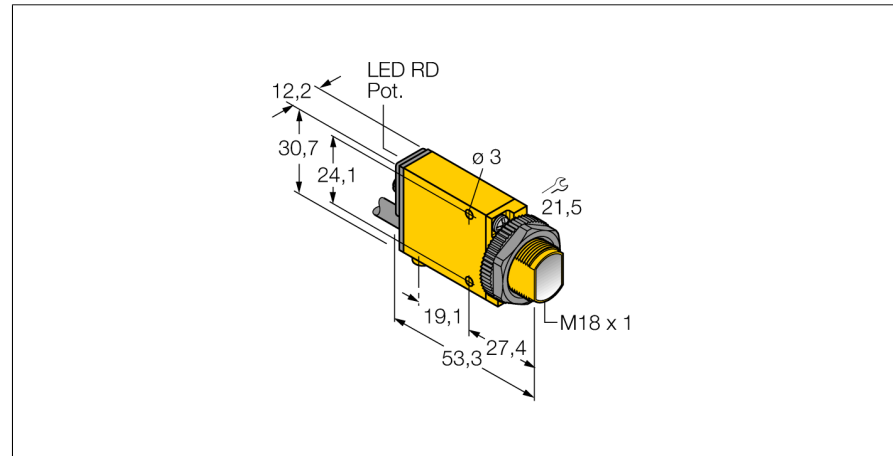

**Détecteur photoélectrique
détecteur en mode barrière (émetteur)
SM31EL**

- câble, PVC, 2 m
- mode de protection IP67
- tension de service: 10...30 VDC

Schéma de raccordement

Principe de fonctionnement

Les détecteurs en mode barrière sont constitués d'un émetteur et d'un récepteur. Ils sont montés de telle façon que la lumière de l'émetteur arrive exactement au récepteur. Si un objet interrompt ou affaiblit le rayon lumineux, une commutation sera réalisée. Partout où des objets opaques doivent être détectés, des systèmes barrière sont les détecteurs photoélectriques les plus fiables. Le grand contraste entre l'état clair et sombre, ainsi que les réserves de gain élevées typiques pour ce mode de fonctionnement, permettent un fonctionnement avec de grandes distances et sous des conditions ambiantes difficiles.

Courbe de réserve de gain

Réserve de gain dépend de la portée

Type	SM31EL
No. d'identité	3025724
Mode de fonctionnement	détecteur en mode barrière (émetteur)
Source de lumière	IR
Longueur d'onde	880 nm
Portée	0...30000mm
Température ambiante	-20...+70 °C
Tension de service	10...30 VDC
Taux d'ondulation	< 10 % $V_{crite \grave{a} \ crite}$
Consommation propre à vide I_0	≤ 25 mA
Format	rectangulaire, Mini Beam
Dimensions	53.3 x 12.3 x 30.7 mm
Matériau de boîtier	plastique, PBT, jaune
Lentille	plastique, acrylique
Raccordement	câble, PVC
Longueur de câble	2 m
Section câble	2x 0.5mm ²
Type de protection	IP67
MTTF	853Années suivant SN 29500 (Ed. 99) 40°C