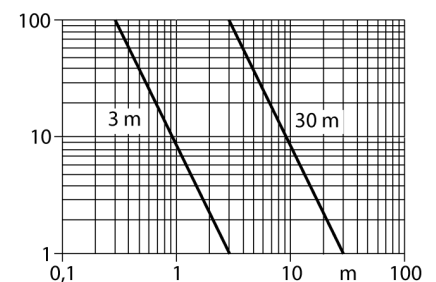

**Détecteur photoélectrique
détecteur en mode barrière (émetteur)
SM31EL**

- câble, PVC, 2 m
- mode de protection IP67
- tension de service: 10...30 VDC

Schéma de raccordement

Principe de fonctionnement

Les détecteurs en mode barrière sont constitués d'un émetteur et d'un récepteur. Ils sont montés de telle façon que la lumière de l'émetteur arrive exactement au récepteur. Si un objet interrompt ou affaiblit le rayon lumineux, une commutation sera réalisée. Partout où des objets opaques doivent être détectés, des systèmes barrière sont les détecteurs photoélectriques les plus fiables. Le grand contraste entre l'état clair et sombre, ainsi que les réserves de gain élevées typiques pour ce mode de fonctionnement, permettent un fonctionnement avec de grandes distances et sous des conditions ambiantes difficiles.

Courbe de réserve de gain

Réserve de gain dépend de la portée

Type	SM31EL
No. d'identité	3025724
Mode de fonctionnement	détecteur en mode barrière (émetteur)
Source de lumière	IR
Longueur d'onde	880 nm
Portée	0...30000mm
Température ambiante	-20...+70 °C
Tension de service	10...30 VDC
Taux d'ondulation	< 10 % $V_{crite \grave{a} \ crite}$
Consommation propre à vide I_0	≤ 25 mA
Format	rectangulaire, Mini Beam
Dimensions	53.3 x 12.3 x 30.7 mm
Matériau de boîtier	plastique, PBT, jaune
Lentille	plastique, acrylique
Raccordement	câble, PVC
Longueur de câble	2 m
Section câble	2x 0.5mm ²
Type de protection	IP67
MTTF	853Années suivant SN 29500 (Ed. 99) 40°C