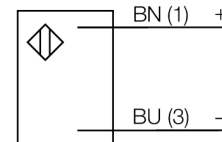

**Détecteur photoélectrique
détecteur en mode barrière (émetteur)
SM31EL**

- câble, PVC, 2 m
- mode de protection IP67
- tension de service: 10...30 VDC

Schéma de raccordement

Principe de fonctionnement

Les détecteurs en mode barrière sont constitués d'un émetteur et d'un récepteur. Ils sont montés de telle façon que la lumière de l'émetteur arrive exactement au récepteur. Si un objet interrompt ou affaiblit le rayon lumineux, une commutation sera réalisée. Partout où des objets opaques doivent être détectés, des systèmes barrière sont les détecteurs photoélectriques les plus fiables. Le grand contraste entre l'état clair et sombre, ainsi que les réserves de gain élevées typiques pour ce mode de fonctionnement, permettent un fonctionnement avec de grandes distances et sous des conditions ambiantes difficiles.

Courbe de réserve de gain

Réserve de gain dépend de la portée

Type	SM31EL
No. d'identité	3025724
Mode de fonctionnement	détecteur en mode barrière (émetteur)
Source de lumière	IR
Longueur d'onde	880 nm
Portée	0...30000mm
Température ambiante	-20...+70 °C
Tension de service	10...30 VDC
Taux d'ondulation	< 10 % $V_{crite \grave{a} \ crite}$
Consommation propre à vide I_0	≤ 25 mA
Format	rectangulaire, Mini Beam
Dimensions	53.3 x 12.3 x 30.7 mm
Matériau de boîtier	plastique, PBT, jaune
Lentille	plastique, acrylique
Raccordement	câble, PVC
Longueur de câble	2 m
Section câble	2x 0.5mm ²
Type de protection	IP67
MTTF	853Années suivant SN 29500 (Ed. 99) 40°C