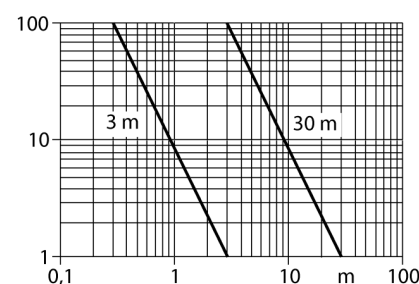

**Фотоэлектрический датчик
оппозитный датчик (излучатель)
SM31EQD**

- Вилка, M12 x 1, 4-конт.
- Степень защиты IP67
- Рабочее напряжение: 10...30 В =

Схема подключения

Принцип действия

Оппозитные датчики состоят из приемника и излучателя. Они установлены один напротив другого так, что свет от излучателя попадает непосредственно на приемник. Если объект прерывает или ослабляет световой поток, это вызывает переключение устройства. Оппозитные датчики являются наиболее надежными фотоэлектрическими датчиками для детектирования непрозрачных мишеней. Прекрасный контраст между условиями "темно" и "светло" и чрезвычайно высокий коэффициент усиления типичен для этого способа детектирования, это позволяет работать при больших расстояниях и в сложных условиях.

Коэффициент усиления

Зависимость коэффициента усиления от расстояния

Тип	SM31EQD
Идент. №	3026835
Рабочий режим	оппозитный датчик (излучатель)
Тип источника света	ИК
Длина волны	880 нм
Диапазон	0...3000мм
Температура окружающей среды	-20...+70°C
Рабочее напряжение	10...30В =
Остаточная пульсация	< 10 % U _s
Ток холостого хода I ₀	≤ 25 mA
Конструкция	прямоугольный, Mini Beam
Размеры	71.3 x 12.3 x 30.7 мм
Материал корпуса	Пластмасса, ПБТ, желтый
Линза	пластмасса, акрил
Соединение	разъем, M12 x 1
Класс защиты	IP67
MTTF	853лет в соответствии с SN 29500-(Изд. 99) 40 °C