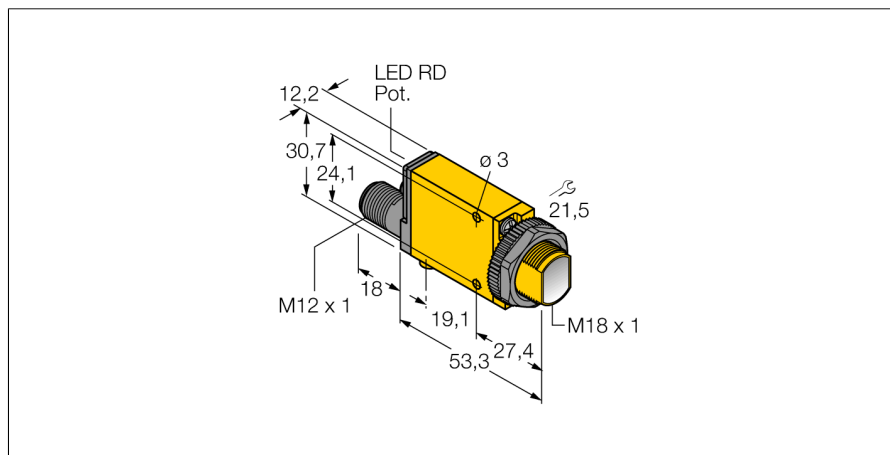

**Фотоэлектрический датчик
оппозитный датчик (излучатель)
SM31EQD**

- Вилка, M12 x 1, 4-конт.
- Степень защиты IP67
- Рабочее напряжение: 10...30 В =

Схема подключения

Принцип действия

Оппозитные датчики состоят из приемника и излучателя. Они установлены один напротив другого так, что свет от излучателя попадает непосредственно на приемник. Если объект прерывает или ослабляет световой поток, это вызывает переключение устройства. Оппозитные датчики являются наиболее надежными фотоэлектрическими датчиками для детектирования непрозрачных мишеней. Прекрасный контраст между условиями "темно" и "светло" и чрезвычайно высокий коэффициент усиления типичен для этого способа детектирования, это позволяет работать при больших расстояниях и в сложных условиях.

Коэффициент усиления

Зависимость коэффициента усиления от расстояния

Тип	SM31EQD
Идент. №	3026835
Рабочий режим	оппозитный датчик (излучатель)
Тип источника света	ИК
Длина волны	880 нм
Диапазон	0...3000мм
Температура окружающей среды	-20...+70°C
Рабочее напряжение	10...30В =
Остаточная пульсация	< 10 % U_s
Ток холостого хода I₀	≤ 25 mA
Конструкция	прямоугольный, Mini Beam
Размеры	71.3 x 12.3 x 30.7 мм
Материал корпуса	Пластмасса, ПБТ, желтый
Линза	пластмасса, акрил
Соединение	разъем, M12 x 1
Класс защиты	IP67
MTTF	853лет в соответствии с SN 29500-(Изд. 99) 40 °C