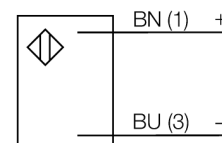

**Фотоэлектрический датчик
оппозитный датчик (излучатель)
SM31EQD**

- Вилка, M12 x 1, 4-конт.
- Степень защиты IP67
- Рабочее напряжение: 10...30 В =

Схема подключения

Принцип действия

Оппозитные датчики состоят из приемника и излучателя. Они установлены один напротив другого так, что свет от излучателя попадает непосредственно на приемник. Если объект прерывает или ослабляет световой поток, это вызывает переключение устройства. Оппозитные датчики являются наиболее надежными фотоэлектрическими датчиками для детектирования непрозрачных мишеней. Прекрасный контраст между условиями "темно" и "светло" и чрезвычайно высокий коэффициент усиления типичен для этого способа детектирования, это позволяет работать при больших расстояниях и в сложных условиях.

**Фотоэлектрический датчик
оппозитный датчик (излучатель)
SM31EQD**

TURCK

Industrial
Automation

Установочная арматура

Наименование	Идент. №		Чертеж с размерами
RKC4.4T-2/TEL	6625013	Кабельный соединитель, розетка M12, прямая, 4-конт., длина кабеля: 2 м, материал оболочки: ПВХ, черн.; сертификат cULus; возможны другие длины и материалы кабеля см. www.turck.com	
WKC4.4T-2/TEL	6625025	Соединительный кабель, "мама" M12, угловой, 4-конт., длина кабеля: 2 м, материал оболочки: ПВХ, черн.; сертификат cULus; возможны другие длины и материалы кабеля см. www.turck.com	
WKC4.5T-2/TEL	6625028	Соединительный кабель, "мама" M12, угловой, 5-конт., длина кабеля: 2 м, материал оболочки: ПВХ, черн.; сертификат cULus; возможны другие длины и материалы кабеля см. www.turck.com	
RKC4.5T-2/TEL	6625016	Кабельный соединитель, розетка M12, прямая, 5-конт., длина кабеля: 2 м, материал оболочки: ПВХ, черн.; сертификат cULus; возможны другие длины и материалы кабеля см. www.turck.com	