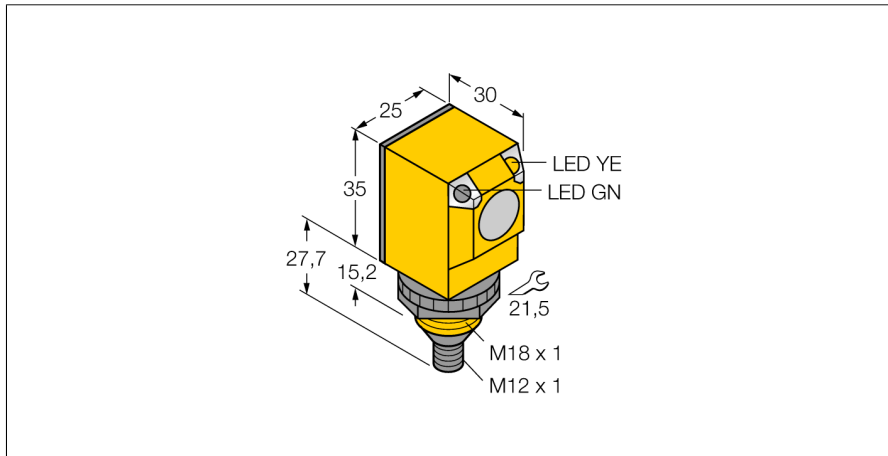

optosensor
zender-ontvanger systeem (zender)
Q256EQ

- connector, M12 x 1, 5-polig
- beschermingsgraad IP67/IP69K
- omgevingstemperatuur: -40...+70° C
- bedrijfsspanning: 10...30 VDC

Aansluitschema

Functieprincipe

Reikwijdtecurve

functiereserve afhankelijk van de reikwijdte

Type	Q256EQ
Ident no.	3031935
Systeemuitvoering	zender-ontvanger systeem (zender)
Lichtsoort	IR
Golflengte	950 nm
Reikwijdte	0...20000mm
Omgevingstemperatuur	-40...+70 °C
Bedrijfsspanning U_s	10...30 VDC
Restriempelspanning	< 10 % U_s
Eigen stroomopname I_s	≤ 20 mA
Bouwvorm	rechthoekig, Q25
Afmetingen	30 x 25 x 62.7 mm
Materiaal behuizing	kunststof, PBT
Lens	kunststof, Lexan
Aansluiting	male, M12 x 1
Kabeldoorsnede	2mm ²
Beschermingsgraad	IP67 / IP69K
Bedrijfsspanningsindicatie	LEDgroen

**optosensor
zender-ontvanger systeem (zender)
Q256EQ**

TURCK

Industrial
Automation

Toebehoren

Type	Ident no.		Afmetingen
SMB18A	3033200	montagebeugel, roestvast staal, voor sensoren met 18mm schroefdraad	
SMB18AFAM10	3012558	montagebeugel, materiaal VA 1.4401, voor 18 mm schroefdraad, schroefdraad M10 x 1,5	
SMB18SF	3052519	montagebeugel, PBT-zwart, voor sensoren met 18mm schroefdraad	

Verbindingtoebehoren

Type	Ident no.		Afmetingen
RKC4.4T-2/TEL	6625013	aansluitkabel, M12-connector, recht, 4-polig, kabel-lengte: 2m, mantelmateriaal: PVC, zwart; cULus-homologatie; andere kabellengtes en uitvoeringen leverbaar, zie www.turck.com	
WKC4.4T-2/TEL	6625025	aansluitkabel, M12-connector, haaks, 4-polig, kabel-lengte: 2m, mantelmateriaal: PVC, zwart; cULus-homologatie; andere kabellengtes en uitvoeringen leverbaar, zie www.turck.com	