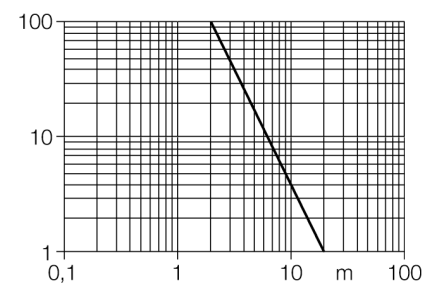

optosensor
zender-ontvanger systeem (zender)
Q256EQ

- connector, M12 x 1, 5-polig
- beschermingsgraad IP67/IP69K
- omgevingstemperatuur: -40...+70° C
- bedrijfsspanning: 10...30 VDC

Aansluitschema

Functieprincipe

Reikwijdtecurve

functiereserve afhankelijk van de reikwijdte

Type	Q256EQ
Ident no.	3031935
Systeemuitvoering	zender-ontvanger systeem (zender)
Lichtsoort	IR
Golflengte	950 nm
Reikwijdte	0...20000mm
Omgevingstemperatuur	-40...+70 °C
Bedrijfsspanning U_s	10...30 VDC
Restriempelspanning	< 10 % U_s
Eigen stroomopname I_s	≤ 20 mA
Bouwvorm	rechthoekig, Q25
Afmetingen	30 x 25 x 62.7 mm
Materiaal behuizing	kunststof, PBT
Lens	kunststof, Lexan
Aansluiting	male, M12 x 1
Kabeldoorsnede	2mm ²
Beschermingsgraad	IP67 / IP69K
Bedrijfsspanningsindicatie	LEDgroen

Verbindingtoebehoren

Type	Ident no.		Afmetingen
RKC4.4T-2/TEL	6625013	aansluitkabel, M12-connector, recht, 4-polig, kabel-lengte: 2m, mantelmateriaal: PVC, zwart; cULus-homologatie; andere kabellengtes en uitvoeringen leverbaar, zie www.turck.com	
WKC4.4T-2/TEL	6625025	aansluitkabel, M12-connector, haaks, 4-polig, kabel-lengte: 2m, mantelmateriaal: PVC, zwart; cULus-homologatie; andere kabellengtes en uitvoeringen leverbaar, zie www.turck.com	