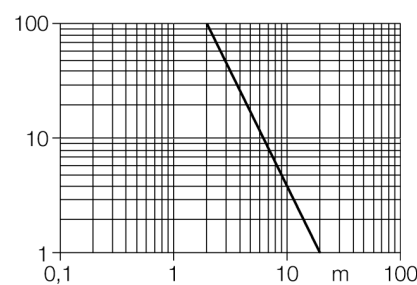

senzor optic
Senzor în opoziție (emițător)
Q256EQ

- **Tată M12 x 1, 5-pini**
- **Grade de protecție IP67/IP69K**
- **Temperatura mediului: -40...+70 ° C**
- **Tensiune de alimentare: 10...30 Vcc**

Diagramă de conexiuni

Principiu de funcționare

Senzorii în opoziție sunt alcătuiți din emițător și receptor separați. Aceștia sunt montați față în față, astfel încât fasciculul luminos de la emițător să cadă direct pe receptor. Când un obiect întrerupe sau slăbește intensitatea fasciculului luminos, senzorul comută. Senzorii în opoziție constituie cei mai buni senzori fotoelectrici pentru detectarea țintelor opace. Contrastul excelent lumină/întuneric și un câștig ridicat permit funcționarea pe distanțe mai mari și în condiții dificile de mediu.

Curbă de câștig

Câștigul în raport cu distanța

Descriere tip	Q256EQ
Număr identificare	3031935
Mod de operare	senzor pentru mod opoziție (emițător)
Tipul de lumină	IR
Lungime de undă	950 nm
Domeniu	0...20000 mm
Temperatura mediului	-40...+70°C
Tensiune de alimentare	10...30Vcc
Riplu rezidual	< 10 % U _s
Curent fără sarcină I ₀	≤ 20 mA
Design	Dreptunghiular, Q25
Dimensiuni	30 x 25 x 62.7mm
Materialul carcasei	plastic, PBT
Lentilă	plastic, Lexan
Conectare	Conector, M12 x 1
Secțiune cablu	2 mm ²
Grad de protecție	IP67 / IP69K
Indicator al tensiunii de lucru	LED verde

Accesorii conectare

Tip	Număr identificare		Desen cu dimensiuni
RKC4.4T-2/TEL	6625013	Cablu de conectare, mamă M12, drept, 4-pini, lungime cablu: 2 m, material manta: PVC, negru; certificare cULus; sunt disponibile alte lungimi și calități de cablu, pe www.turck.com	
WKC4.4T-2/TEL	6625025	Cablu de conectare, mamă M12, cu cot, 4-pini, lungime cablu: 2 m, material manta: PVC, negru; certificare cULus; sunt disponibile alte lungimi și calități de cablu, pe www.turck.com	