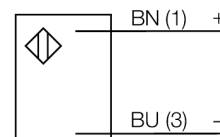

senzor optic
Senzor în opoziție (emițător)
Q256EQ

- **Tată M12 x 1, 5-pini**
- **Grade de protecție IP67/IP69K**
- **Temperatura mediului: -40...+70 ° C**
- **Tensiune de alimentare: 10...30 Vcc**

Diagramă de conexiuni

Curbă de câștig

Câștigul în raport cu distanța

Descriere tip	Q256EQ
Număr identificare	3031935
Mod de operare	senzor pentru mod opoziție (emițător)
Tipul de lumină	IR
Lungime de undă	950 nm
Domeniu	0...20000 mm
Temperatura mediului	-40...+70°C
Tensiune de alimentare	10...30Vcc
Riplu rezidual	< 10 % U _s
Curent fără sarcină I ₀	≤ 20 mA
Design	Dreptunghiular, Q25
Dimensiuni	30 x 25 x 62.7mm
Materialul carcasei	plastic, PBT
Lentilă	plastic, Lexan
Conectare	Conector, M12 x 1
Secțiune cablu	2 mm ²
Grad de protecție	IP67 / IP69K
Indicator al tensiunii de lucru	LED verde

Accesorii conectare

Tip	Număr identificare		Desen cu dimensiuni
RKC4.4T-2/TEL	6625013	Cablu de conectare, mamă M12, drept, 4-pini, lungime cablu: 2 m, material manta: PVC, negru; certificare cULus; sunt disponibile alte lungimi și calități de cablu, pe www.turck.com	
WKC4.4T-2/TEL	6625025	Cablu de conectare, mamă M12, cu cot, 4-pini, lungime cablu: 2 m, material manta: PVC, negru; certificare cULus; sunt disponibile alte lungimi și calități de cablu, pe www.turck.com	