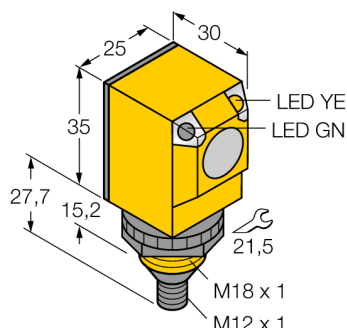

senzor optic
Senzor în opoziție (emițător)
Q256EQ

- **Tată M12 x 1, 5-pini**
- **Grade de protecție IP67/IP69K**
- **Temperatura mediului: -40...+70 ° C**
- **Tensiune de alimentare: 10...30 Vcc**

Diagramă de conexiuni

Principiu de funcționare

Senzorii în opoziție sunt alcătuiți din emițător și receptor separați. Aceștia sunt montați față în față, astfel încât fasciculul luminos de la emițător să cadă direct pe receptor. Când un obiect întrerupe sau slăbește intensitatea fasciculului luminos, senzorul comută. Senzorii în opoziție constituie cei mai buni senzori fotoelectrici pentru detectarea țintelor opace. Contrastul excelent lumină/întuneric și un câștig ridicat permit funcționarea pe distanțe mai mari și în condiții dificile de mediu.

Curbă de câștig

Câștigul în raport cu distanța

Descriere tip	Q256EQ
Număr identificare	3031935
Mod de operare	senzor pentru mod opoziție (emițător)
Tipul de lumină	IR
Lungime de undă	950 nm
Domeniu	0...20000 mm
Temperatura mediului	-40...+70°C
Tensiune de alimentare	10...30Vcc
Riplu rezidual	< 10 % U _s
Curent fără sarcină I ₀	≤ 20 mA
Design	Dreptunghiular, Q25
Dimensiuni	30 x 25 x 62.7mm
Materialul carcasei	plastic, PBT
Lentilă	plastic, Lexan
Conectare	Conector, M12 x 1
Secțiune cablu	2 mm ²
Grad de protecție	IP67 / IP69K
Indicator al tensiunii de lucru	LED verde

Accesorii conectare

Tip	Număr identificare		Desen cu dimensiuni
RKC4.4T-2/TEL	6625013	Cablu de conectare, mamă M12, drept, 4-pini, lungime cablu: 2 m, material manta: PVC, negru; certificare cULus; sunt disponibile alte lungimi și calități de cablu, pe www.turck.com	
WKC4.4T-2/TEL	6625025	Cablu de conectare, mamă M12, cu cot, 4-pini, lungime cablu: 2 m, material manta: PVC, negru; certificare cULus; sunt disponibile alte lungimi și calități de cablu, pe www.turck.com	