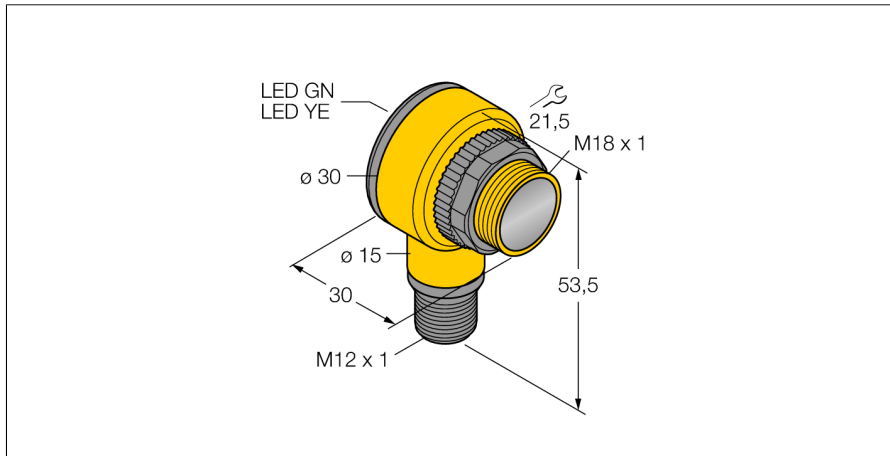

**Opto-elektronische sensor
zender-ontvanger systeem (zender)
T186EQ**

- connector, M12 x 1, 5-polig
- beschermingsgraad IP67/IP69K
- omgevingstemperatuur: -40...+70° C
- bedrijfsspanning: 10...30 VDC

Aansluitschema

Reikwijdtecurve

functiereserve afhankelijk van de reikwijdte

Type	T186EQ
Ident no.	3033420
Systeemuitvoering	zender-ontvanger systeem (zender)
Lichtsoort	IR
Golflengte	950 nm
Reikwijdte	0...20000mm
Omgevingstemperatuur	-40...+70 °C
Bedrijfsspanning U_s	10...30 VDC
Restriempelspanning	< 10 % U_s
Eigen stroomopname I_s	≤ 20 mA
Bouwvorm	cilindervormig/schroefdraad, T18
Afmetingen	30 x 30 x 54 mm
Materiaal behuizing	kunststof, PBT
Lens	kunststof, Lexan
Aansluiting	male, M12 x 1
Kabeldoorsnede	2mm ²
Beschermingsgraad	IP67 / IP69K
Bedrijfsspanningsindicatie	LEDgroen

**Opto-elektronische sensor
zender-ontvanger systeem (zender)
T186EQ**

Toebehoren

Type	Ident no.		Afmetingen
SMB1815SF	3053279	montagebeugel, PBT-zwart, voor PICO-GUARD Points	
SMB18A	3033200	montagebeugel, roestvast staal, voor sensoren met 18mm schroefdraad	
SMB18FM	3079421	montagebeugel, cilinder, zwart, M22 x1,5 mm externe schroefdraad, interne schroefdraad M18 x 1, voor sensoren met 18 mm schroefdraad	
SMBAMS18P	3073134	montageplaat, roestvast staal, voor sensoren met 18mm schroefdraad	

Verbindingstoeberehen

Type	Ident no.		Afmetingen
RKC4.4T-2/TEL	6625013	aansluitkabel, M12-connector, recht, 4-polig, kabel-lengte: 2m, mantelmateriaal: PVC, zwart; cULus-homologatie; andere kabellengtes en uitvoeringen leverbaar, zie www.turck.com	
WKC4.4T-2/TEL	6625025	aansluitkabel, M12-connector, haaks, 4-polig, kabel-lengte: 2m, mantelmateriaal: PVC, zwart; cULus-homologatie; andere kabellengtes en uitvoeringen leverbaar, zie www.turck.com	