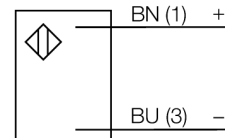

**Opto-elektronische sensor
zender-ontvanger systeem (zender)
T186EQ**

- connector, M12 x 1, 5-polig
- beschermingsgraad IP67/IP69K
- omgevingstemperatuur: -40...+70° C
- bedrijfsspanning: 10...30 VDC

Aansluitschema

Reikwijdtecurve

functiereserve afhankelijk van de reikwijdte

Type	T186EQ
Ident no.	3033420
Systeemuitvoering	zender-ontvanger systeem (zender)
Lichtsoort	IR
Golflengte	950 nm
Reikwijdte	0...20000mm
Omgevingstemperatuur	-40...+70 °C
Bedrijfsspanning U_s	10...30 VDC
Restriempelspanning	< 10 % U_s
Eigen stroomopname I_s	≤ 20 mA
Bouwvorm	cilindervormig/schroefdraad, T18
Afmetingen	30 x 30 x 54 mm
Materiaal behuizing	kunststof, PBT
Lens	kunststof, Lexan
Aansluiting	male, M12 x 1
Kabeldoorsnede	2mm ²
Beschermingsgraad	IP67 / IP69K
Bedrijfsspanningsindicatie	LEDgroen

**Opto-elektronische sensor
zender-ontvanger systeem (zender)
T186EQ**

Toebehoren

Type	Ident no.		Afmetingen
SMB1815SF	3053279	montagebeugel, PBT-zwart, voor PICO-GUARD Points	
SMB18A	3033200	montagebeugel, roestvast staal, voor sensoren met 18mm schroefdraad	
SMB18FM	3079421	montagebeugel, cilinder, zwart, M22 x1,5 mm externe schroefdraad, interne schroefdraad M18 x 1, voor sensoren met 18 mm schroefdraad	
SMBAMS18P	3073134	montageplaat, roestvast staal, voor sensoren met 18mm schroefdraad	

Verbindingstoeberehen

Type	Ident no.		Afmetingen
RKC4.4T-2/TEL	6625013	aansluitkabel, M12-connector, recht, 4-polig, kabel-lengte: 2m, mantelmateriaal: PVC, zwart; cULus-homologatie; andere kabellengtes en uitvoeringen leverbaar, zie www.turck.com	
WKC4.4T-2/TEL	6625025	aansluitkabel, M12-connector, haaks, 4-polig, kabel-lengte: 2m, mantelmateriaal: PVC, zwart; cULus-homologatie; andere kabellengtes en uitvoeringen leverbaar, zie www.turck.com	