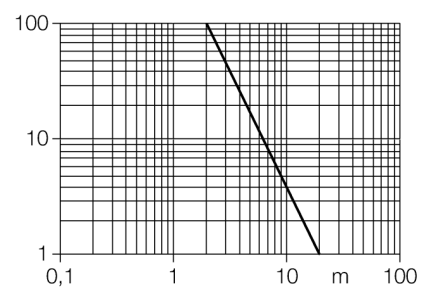

**Opto-elektronische sensor
zender-ontvanger systeem (zender)
T186EQ**

- connector, M12 x 1, 5-polig
- beschermingsgraad IP67/IP69K
- omgevingstemperatuur: -40...+70° C
- bedrijfsspanning: 10...30 VDC

Aansluitschema

Reikwijdtecurve

functiereserve afhankelijk van de reikwijdte

Type	T186EQ
Ident no.	3033420
Systeemuitvoering	zender-ontvanger systeem (zender)
Lichtsoort	IR
Golflengte	950 nm
Reikwijdte	0...20000mm
Omgevingstemperatuur	-40...+70 °C
Bedrijfsspanning U_s	10...30 VDC
Restriempelspanning	< 10 % U_s
Eigen stroomopname I_s	≤ 20 mA
Bouwvorm	cilindervormig/schroefdraad, T18
Afmetingen	30 x 30 x 54 mm
Materiaal behuizing	kunststof, PBT
Lens	kunststof, Lexan
Aansluiting	male, M12 x 1
Kabeldoorsnede	2mm ²
Beschermingsgraad	IP67 / IP69K
Bedrijfsspanningsindicatie	LEDgroen

Verbindingstoeberehen

Type	Ident no.		Afmetingen
RKC4.4T-2/TEL	6625013	aansluitkabel, M12-connector, recht, 4-polig, kabel-lengte: 2m, mantelmateriaal: PVC, zwart; cULus-homologatie; andere kabellengtes en uitvoeringen leverbaar, zie www.turck.com	
WKC4.4T-2/TEL	6625025	aansluitkabel, M12-connector, haaks, 4-polig, kabel-lengte: 2m, mantelmateriaal: PVC, zwart; cULus-homologatie; andere kabellengtes en uitvoeringen leverbaar, zie www.turck.com	