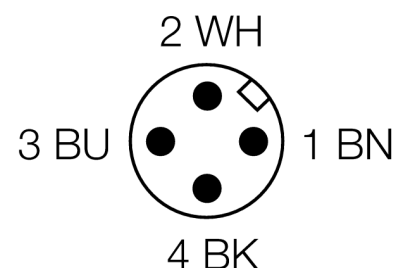

Фотоэлектрический датчик оппозитный датчик (излучатель) Q456EQ5

- "Папа" M12 x 1
- Степень защиты IP67
- Разъем "папа" M12 x 1
- Рабочее напряжение: 10...30 В =

Схема подключения

Принцип действия

Оппозитные датчики состоят из приемника и излучателя. Они установлены один напротив другого так, что свет от излучателя попадает непосредственно на приемник. Если объект прерывает или ослабляет световой поток, это вызывает переключение устройства. Оппозитные датчики являются наиболее надежными фотоэлектрическими датчиками для детектирования непрозрачных мишеней. Прекрасный контраст между условиями "темно" и "светло" и чрезвычайно высокий коэффициент усиления типичен для этого способа детектирования, это позволяет работать при больших расстояниях и в сложных условиях.

Коэффициент усиления

Зависимость коэффициента усиления от расстояния

Тип	Q456EQ5
Идент. №	3038659
Рабочий режим	оппозитный датчик (излучатель)
Тип источника света	ИК
Длина волны	880 нм
Диапазон	0...60000мм
Рабочее напряжение	10...30В =
Ток холостого хода I ₀	≤ 50 мА
Задержка готовности	≤ 100 мс
Конструкция	прямоугольный, Q45
Размеры	56.4 x 44.5 x 102.6 мм
Материал корпуса	Пластмасса, ПБТ
Линза	пластмасса, акрил
Соединение	разъем, M12 x 1
Класс защиты	IP67
MTTF	67лет в соответствии с SN 29500-(Изд. 99) 40 °C
Индикатор рабочего напряжения	светодиодзел.

Установочная арматура

Наименование	Идент. №		Чертеж с размерами
RKC4.4T-2/TEL	6625013	Кабельный соединитель, розетка M12, прямая, 4-конт., длина кабеля: 2 м, материал оболочки: ПВХ, черн.; сертификат cULus; возможны другие длины и материалы кабеля см. www.turck.com	
WKC4.4T-2/TEL	6625025	Соединительный кабель, "мама" M12, угловой, 4-конт., длина кабеля: 2 м, материал оболочки: ПВХ, черн.; сертификат cULus; возможны другие длины и материалы кабеля см. www.turck.com	