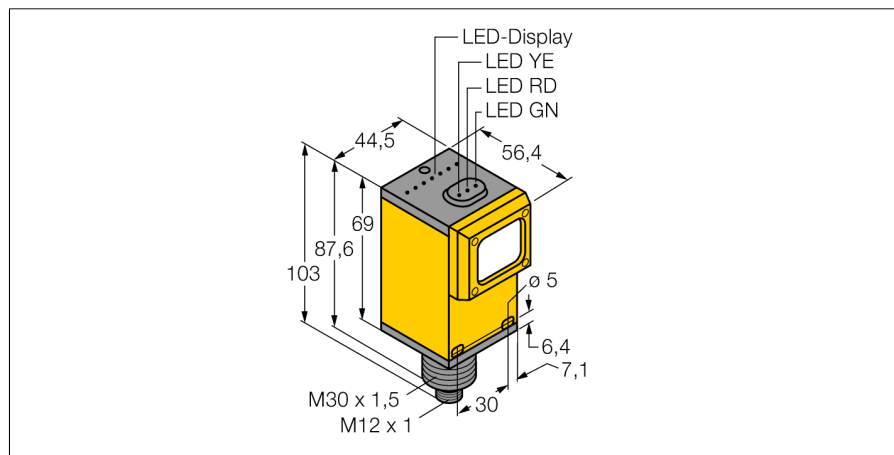

Фотоэлектрический датчик оппозитный датчик (излучатель) Q456EQ5

- "Папа" M12 x 1
- Степень защиты IP67
- Разъем "папа" M12 x 1
- Рабочее напряжение: 10...30 В =

Схема подключения

Принцип действия

Оппозитные датчики состоят из приемника и излучателя. Они установлены один напротив другого так, что свет от излучателя попадает непосредственно на приемник. Если объект прерывает или ослабляет световой поток, это вызывает переключение устройства. Оппозитные датчики являются наиболее надежными фотоэлектрическими датчиками для детектирования непрозрачных мишеней. Прекрасный контраст между условиями "темно" и "светло" и чрезвычайно высокий коэффициент усиления типичен для этого способа детектирования, это позволяет работать при больших расстояниях и в сложных условиях.

Коэффициент усиления

Зависимость коэффициента усиления от расстояния

Тип	Q456EQ5
Идент. №	3038659
Рабочий режим	оппозитный датчик (излучатель)
Тип источника света	ИК
Длина волны	880 нм
Диапазон	0...60000мм
Рабочее напряжение	10...30В =
Ток холостого хода I ₀	≤ 50 мА
Задержка готовности	≤ 100 мс
Конструкция	прямоугольный, Q45
Размеры	56.4 x 44.5 x 102.6 мм
Материал корпуса	Пластмасса, ПБТ
Линза	пластмасса, акрил
Соединение	разъем, M12 x 1
Класс защиты	IP67
MTTF	67лет в соответствии с SN 29500-(Изд. 99) 40 °C
Индикатор рабочего напряжения	светодиодзел.

Установочная арматура

Наименование	Идент. №		Чертеж с размерами
RKC4.4T-2/TEL	6625013	Кабельный соединитель, розетка M12, прямая, 4-конт., длина кабеля: 2 м, материал оболочки: ПВХ, черн.; сертификат cULus; возможны другие длины и материалы кабеля см. www.turck.com	
WKC4.4T-2/TEL	6625025	Соединительный кабель, "мама" M12, угловой, 4-конт., длина кабеля: 2 м, материал оболочки: ПВХ, черн.; сертификат cULus; возможны другие длины и материалы кабеля см. www.turck.com	