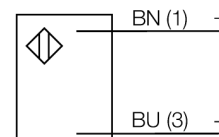

Фотоэлектрический датчик оппозитный датчик (излучатель) Q456EQ5

- "Папа" M12 x 1
- Степень защиты IP67
- Разъем "папа" M12 x 1
- Рабочее напряжение: 10...30 В =

Схема подключения

Принцип действия

Оппозитные датчики состоят из приемника и излучателя. Они установлены один напротив другого так, что свет от излучателя попадает непосредственно на приемник. Если объект прерывает или ослабляет световой поток, это вызывает переключение устройства. Оппозитные датчики являются наиболее надежными фотоэлектрическими датчиками для детектирования непрозрачных мишеней. Прекрасный контраст между условиями "темно" и "светло" и чрезвычайно высокий коэффициент усиления типичен для этого способа детектирования, это позволяет работать при больших расстояниях и в сложных условиях.

Коэффициент усиления

Зависимость коэффициента усиления от расстояния

Тип	Q456EQ5
Идент. №	3038659
Рабочий режим	оппозитный датчик (излучатель)
Тип источника света	ИК
Длина волны	880 нм
Диапазон	0...60000мм
Рабочее напряжение	10...30В =
Ток холостого хода I ₀	≤ 50 мА
Задержка готовности	≤ 100 мс
Конструкция	прямоугольный, Q45
Размеры	56.4 x 44.5 x 102.6 мм
Материал корпуса	Пластмасса, ПБТ
Линза	пластмасса, акрил
Соединение	разъем, M12 x 1
Класс защиты	IP67
MTTF	67лет в соответствии с SN 29500-(Изд. 99) 40 °C
Индикатор рабочего напряжения	светодиодзел.

Установочная арматура

Наименование	Идент. №		Чертеж с размерами
RKC4.4T-2/TEL	6625013	Кабельный соединитель, розетка M12, прямая, 4-конт., длина кабеля: 2 м, материал оболочки: ПВХ, черн.; сертификат cULus; возможны другие длины и материалы кабеля см. www.turck.com	
WKC4.4T-2/TEL	6625025	Соединительный кабель, "мама" M12, угловой, 4-конт., длина кабеля: 2 м, материал оболочки: ПВХ, черн.; сертификат cULus; возможны другие длины и материалы кабеля см. www.turck.com	