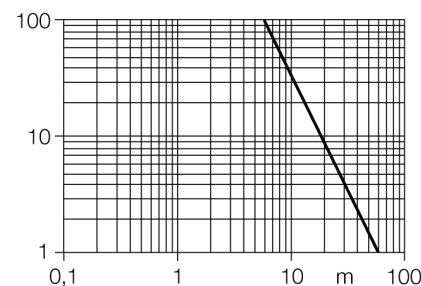

Фотоэлектрический датчик оппозитный датчик (излучатель) Q456EQ5

- "Папа" M12 x 1
- Степень защиты IP67
- Разъем "папа" M12 x 1
- Рабочее напряжение: 10...30 В =

Схема подключения

Принцип действия

Оппозитные датчики состоят из приемника и излучателя. Они установлены один напротив другого так, что свет от излучателя попадает непосредственно на приемник. Если объект прерывает или ослабляет световой поток, это вызывает переключение устройства. Оппозитные датчики являются наиболее надежными фотоэлектрическими датчиками для детектирования непрозрачных мишеней. Прекрасный контраст между условиями "темно" и "светло" и чрезвычайно высокий коэффициент усиления типичен для этого способа детектирования, это позволяет работать при больших расстояниях и в сложных условиях.

Коэффициент усиления

Зависимость коэффициента усиления от расстояния

Тип	Q456EQ5
Идент. №	3038659
Рабочий режим	оппозитный датчик (излучатель)
Тип источника света	ИК
Длина волны	880 нм
Диапазон	0...60000мм
Рабочее напряжение	10...30В =
Ток холостого хода I ₀	≤ 50 мА
Задержка готовности	≤ 100 мс
Конструкция	прямоугольный, Q45
Размеры	56.4 x 44.5 x 102.6 мм
Материал корпуса	Пластмасса, ПБТ
Линза	пластмасса, акрил
Соединение	разъем, M12 x 1
Класс защиты	IP67
MTTF	67лет в соответствии с SN 29500-(Изд. 99) 40 °C
Индикатор рабочего напряжения	светодиодзел.

Установочная арматура

Наименование	Идент. №		Чертеж с размерами
RKC4.4T-2/TEL	6625013	Кабельный соединитель, розетка M12, прямая, 4-конт., длина кабеля: 2 м, материал оболочки: ПВХ, черн.; сертификат cULus; возможны другие длины и материалы кабеля см. www.turck.com	
WKC4.4T-2/TEL	6625025	Соединительный кабель, "мама" M12, угловой, 4-конт., длина кабеля: 2 м, материал оболочки: ПВХ, черн.; сертификат cULus; возможны другие длины и материалы кабеля см. www.turck.com	