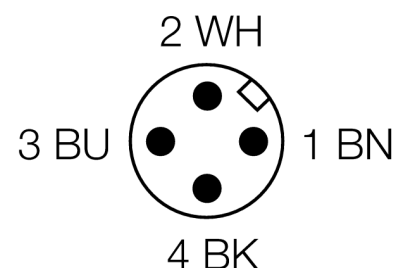

Optosenzor jednocestná závora (vysílač) Q456EQ5

TURCK

Industrial
Automation

- konektor M12x1
- stupeň krytí IP67
- konektor M12x1
- napájecí napětí: 10...30 VDC

Schéma zapojení

Typové označení	Q456EQ5
Identifikační číslo	3038659
Druh provozu	jednocestná závora (vysílač)
Barva světla	IR
Vlnová délka	880 nm
Rozsah	0...60000 mm
Napájecí napětí	10...30VDC
Proud naprázdno I ₀	≤ 50 mA
Doba ustálení	≤ 100 ms
Pouzdro	kvádrové pouzdro, Q45
Rozměry	56.4 x 44.5 x 102.6 mm
Materiál pouzdra	plast, PBT
Čočka	plast, akrylát
Připojení	konektor, M12 x 1
Stupeň krytí	IP67
MTTF	67Roky dle SN 29500 (Ed. 99) 40°C
Indikace napájení	LED zelená

Funkční princip

Jednocestné závory se skládají z jednoho vysílače a jednoho přijímače. Světlo z vysílače je nasměrováno přesně na přijímač. Přerušení nebo oslabení světelného paprsku objektem vyvolá sepnutí. Všude tam, kde mají být snímány neprůsvitné objekty, jsou jednocestné závory nejspolehlivějšími optosenzory. Vysoký kontrast mezi stavem světlo a tma a velmi vysoké funkční rezervy, které jsou pro tento pracovní režim typické, umožňují provoz na velké vzdálenosti a za těžkých podmínkách.

Wiring accessories

Typové označení	Identifikační číslo		Rozměrový náčrtek
RKC4.4T-2/TEL	6625013	Připojovací kabel, zásuvka M12 přímá 4pinová, délka kabelu: 2 m, materiál kabelu: černé PVC; cULus certifikát; k dispozici i jiné délky kabelu a provedení, viz www.turck.cz	
WKC4.4T-2/TEL	6625025	Připojovací kabel, zásuvka M12 úhlová 4pinová, délka kabelu: 2 m, materiál kabelu: černé PVC; cULus certifikát; k dispozici i jiné délky kabelu a provedení, viz www.turck.cz	