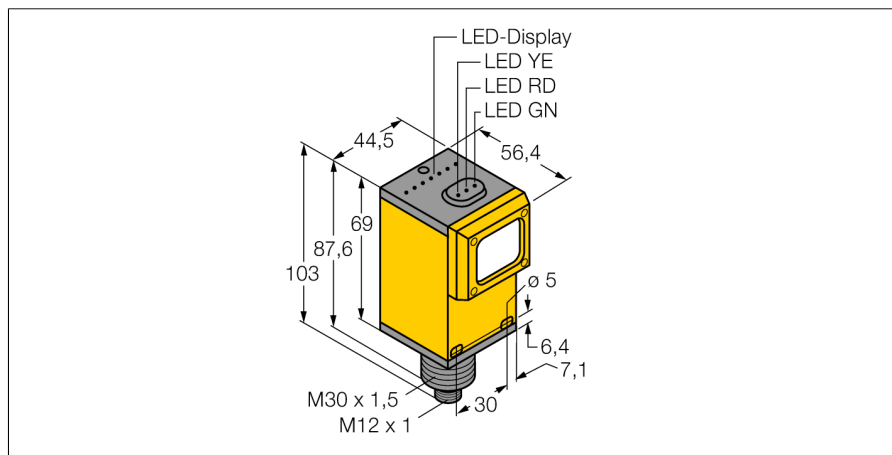

Optosenzor jednocestná závora (vysílač) Q456EQ5

TURCK

Industrial
Automation

- konektor M12x1
- stupeň krytí IP67
- konektor M12x1
- napájecí napětí: 10...30 VDC

Schéma zapojení

Typové označení	Q456EQ5
Identifikační číslo	3038659
Druh provozu	jednocestná závora (vysílač)
Barva světla	IR
Vlnová délka	880 nm
Rozsah	0...60000 mm
Napájecí napětí	10...30VDC
Proud naprázdno I ₀	≤ 50 mA
Doba ustálení	≤ 100 ms
Pouzdro	kvádrové pouzdro, Q45
Rozměry	56.4 x 44.5 x 102.6 mm
Materiál pouzdra	plast, PBT
Čočka	plast, akrylát
Připojení	konektor, M12 x 1
Stupeň krytí	IP67
MTTF	67Roky dle SN 29500 (Ed. 99) 40°C
Indikace napájení	LED zelená

Funkční princip

Jednocestné závory se skládají z jednoho vysílače a jednoho přijímače. Světlo z vysílače je nasměrováno přesně na přijímač. Přerušení nebo oslabení světelného paprsku objektem vyvolá sepnutí. Všude tam, kde mají být snímány neprůsvitné objekty, jsou jednocestné závory nejspolehlivějšími optosenzory. Vysoký kontrast mezi stavem světlo a tma a velmi vysoké funkční rezervy, které jsou pro tento pracovní režim typické, umožňují provoz na velké vzdálenosti a za těžkých podmínkách.

Wiring accessories

Typové označení	Identifikační číslo		Rozměrový náčrtek
RKC4.4T-2/TEL	6625013	Připojovací kabel, zásuvka M12 přímá 4pinová, délka kabelu: 2 m, materiál kabelu: černé PVC; cULus certifikát; k dispozici i jiné délky kabelu a provedení, viz www.turck.cz	
WKC4.4T-2/TEL	6625025	Připojovací kabel, zásuvka M12 úhlová 4pinová, délka kabelu: 2 m, materiál kabelu: černé PVC; cULus certifikát; k dispozici i jiné délky kabelu a provedení, viz www.turck.cz	