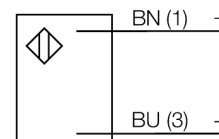

Optosenzor jednocestná závora (vysílač) Q456EQ5

TURCK

Industrial
Automation

- konektor M12x1
- stupeň krytí IP67
- konektor M12x1
- napájecí napětí: 10...30 VDC

Schéma zapojení

Typové označení	Q456EQ5
Identifikační číslo	3038659
Druh provozu	jednocestná závora (vysílač)
Barva světla	IR
Vlnová délka	880 nm
Rozsah	0...60000 mm
Napájecí napětí	10...30VDC
Proud naprázdno I ₀	≤ 50 mA
Doba ustálení	≤ 100 ms
Pouzdro	kvádrové pouzdro, Q45
Rozměry	56.4 x 44.5 x 102.6 mm
Materiál pouzdra	plast, PBT
Čočka	plast, akrylát
Připojení	konektor, M12 x 1
Stupeň krytí	IP67
MTTF	67Roky dle SN 29500 (Ed. 99) 40°C
Indikace napájení	LED zelená

Funkční princip

Jednocestné závory se skládají z jednoho vysílače a jednoho přijímače. Světlo z vysílače je nasměrováno přesně na přijímač. Přerušení nebo oslabení světelného paprsku objektem vyvolá sepnutí. Všude tam, kde mají být snímány neprůsvitné objekty, jsou jednocestné závory nejspolehlivějšími optosenzory. Vysoký kontrast mezi stavem světlo a tma a velmi vysoké funkční rezervy, které jsou pro tento pracovní režim typické, umožňují provoz na velké vzdálenosti a za těžkých podmínkách.

Wiring accessories

Typové označení	Identifikační číslo		Rozměrový náčrtek
RKC4.4T-2/TEL	6625013	Připojovací kabel, zásuvka M12 přímá 4pinová, délka kabelu: 2 m, materiál kabelu: černé PVC; cULus certifikát; k dispozici i jiné délky kabelu a provedení, viz www.turck.cz	
WKC4.4T-2/TEL	6625025	Připojovací kabel, zásuvka M12 úhlová 4pinová, délka kabelu: 2 m, materiál kabelu: černé PVC; cULus certifikát; k dispozici i jiné délky kabelu a provedení, viz www.turck.cz	