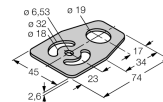

Reikwijdtecurve

functiereserve afhankelijk van de reikwijdte

Type	TM186EQ8
Ident no.	3042007
Systeemuitvoering	zender-ontvanger systeem (zender)
Lichtsoort	rood
Golflengte	625 nm
Reikwijdte	0...20000mm
Omgevingstemperatuur	-40...+70 °C
Bedrijfsspanning U_s	10...30 VDC
Restriempelspanning	< 10 % U_s
Eigen stroomopname I_s	≤ 20 mA
Bouwvorm	cilindervormig/schroefdraad, TM18
Afmetingen	30 x 30 x 49 mm
Materiaal behuizing	metaal/kunststof, CuZn
Lens	kunststof, Lexan
Aansluiting	male, M12 x 1
Kabeldoorsnede	2mm ²
Beschermingsgraad	IP67 / IP69K
Bedrijfsspanningsindicatie	LEDgroen

optosensor
zender-ontvanger systeem (zender)
TM186EQ8

TURCK

Industrial
Automation

Toebehoren

Type	Ident no.		Afmetingen
SMBT18Y	3069554	montagebeugel, haaks, voor sensoren met 18 mm schroefdraad, 15.3 mm doorvoer voor kabel of M12 x 1 stekker	
SMB18A	3033200	montagebeugel, roestvast staal, voor sensoren met 18mm schroefdraad	
SMBAMS18P	3073134	montageplaat, roestvast staal, voor sensoren met 18mm schroefdraad	

Verbindingstoeberehoren

Type	Ident no.		Afmetingen
RKC4.4T-2/TEL	6625013	aansluitkabel, M12-contraconnector, recht, 4-polig, kabel-lengte: 2m, mantelmateriaal: PVC, zwart; cULus-homologatie; andere kabellengtes en uitvoeringen leverbaar, zie www.turck.com	
WKC4.4T-2/TEL	6625025	aansluitkabel, M12-contraconnector, haaks, 4-polig, kabel-lengte: 2m, mantelmateriaal: PVC, zwart; cULus-homologatie; andere kabellengtes en uitvoeringen leverbaar, zie www.turck.com	