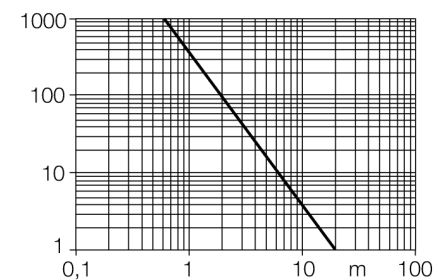

optosensor
zender-ontvanger systeem (zender)
TM186EQ8

- connector, M12 x 1, 5-polig
- beschermingsgraad IP67/IP69K
- omgevingstemperatuur: -40...+70° C
- Metalen behuizing
- bedrijfsspanning: 10...30 VDC

Reikwijdtecurve

functiereserve afhankelijk van de reikwijdte

Type	TM186EQ8
Ident no.	3042007
Systeemuitvoering	zender-ontvanger systeem (zender)
Lichtsoort	rood
Golflengte	625 nm
Reikwijdte	0...20000mm
Omgevingstemperatuur	-40...+70 °C
Bedrijfsspanning U_s	10...30 VDC
Restriempelspanning	< 10 % U_s
Eigen stroomopname I_s	≤ 20 mA
Bouwvorm	cilindervormig/schroefdraad, TM18
Afmetingen	30 x 30 x 49 mm
Materiaal behuizing	metaal/kunststof, CuZn
Lens	kunststof, Lexan
Aansluiting	male, M12 x 1
Kabeldoorsnede	2mm ²
Beschermingsgraad	IP67 / IP69K
Bedrijfsspanningsindicatie	LEDgroen

Verbindingstoeberehoren

Type	Ident no.		Afmetingen
RKC4.4T-2/TEL	6625013	aansluitkabel, M12-contraconnector, recht, 4-polig, kabel-lengte: 2m, mantelmateriaal: PVC, zwart; cULus-homologatie; andere kabellengtes en uitvoeringen leverbaar, zie www.turck.com	
WKC4.4T-2/TEL	6625025	aansluitkabel, M12-contraconnector, haaks, 4-polig, kabel-lengte: 2m, mantelmateriaal: PVC, zwart; cULus-homologatie; andere kabellengtes en uitvoeringen leverbaar, zie www.turck.com	