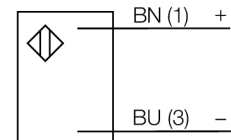

Aansluitschema

Functieprincipe

Zender-ontvanger systemen bestaan uit een zender en een ontvanger. Zij worden zo gemonteerd dat het licht precies de ontvanger raakt. Indien een voorwerp de lichtstraal onderbreekt of verzwakt, dan wordt een schakelproces in werking gezet. Overal waar lichton-doorlaatbare voorwerpen moeten worden gedetecteerd, zijn zender-ontvanger systemen de meest betrouwbare opto-sensoren. Het grote contrast tussen licht- en donkertoestand en de zeer hoge functiereserves, die voor deze systeemuitvoering typisch zijn, maken het gebruik van deze sensoren mogelijk over grote afstanden en onder moeilijke omstandigheden.