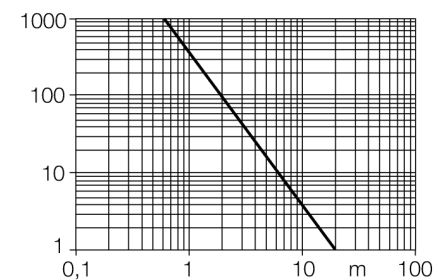

Запас по работоспособности

Зависимость работоспособности от расстояния

Тип	TM186EQ8
Идент. №	3042007
Рабочий режим	оппозитный датчик (излучатель)
Тип источника света	красный
Длина волны	625 нм
Диапазон	0...20000мм
Температура окружающей среды	-40...+70 °C
Рабочее напряжение	10...30В =
Остаточная пульсация	< 10 % U_s
Ток холостого хода I₀	≤ 20 mA
Конструкция	цилиндрический/резьбовой, TM18
Размеры	30 x 30 x 49 мм
Материал корпуса	Металл/пластмасса, CuZn
Линза	пластмасса, Lexan
Соединение	разъем, M12 x 1
Поперечное сечение кабеля	2мм²
Класс защиты	IP67 / IP69K
Индикатор рабочего напряжения	светодиодзел.