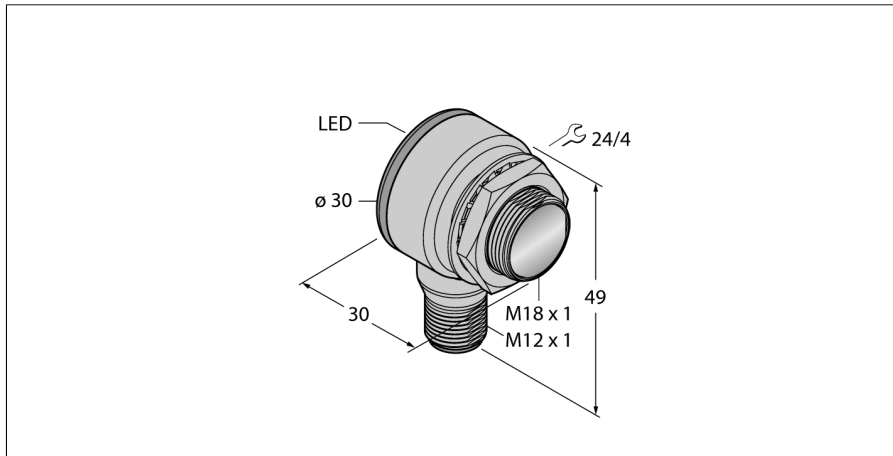

**Фотоэлектрический датчик  
оппозитный датчик (излучатель)  
TM186EQ8**

- Вилка, M12 x 1, 5-конт.
- Степени защиты IP67/IP69K
- Температура окружающей среды: -40...+70 °C
- Металлический корпус
- Рабочее напряжение: 10...30 В =

**Схема подключения**

**Принцип действия**

Оппозитные датчики состоят из приемника и излучателя. Они устанавливаются друг напротив друга, таким образом, чтобы свет от излучателя попадал непосредственно в приемник. Датчик переключается в случае прерывания или ослабления светового луча объектом. Оппозитные датчики - наиболее надежные фотоэлектрические датчики для определения непрозрачных объектов. Превосходный контраст светлого/темного и высокий запас работоспособности позволяет работу на больших расстояниях и в плохих условиях.

**Фотоэлектрический датчик  
 оппозитный датчик (излучатель)  
 TM186EQ8**

**Аксессуары**

Наименование	Идент. №		Чертеж с размерами
SMBT18Y	3069554	монтажный зажим, прямоугольный, для датчиков с резьбой M18, проход кабеля 15.3 мм или вилка M12 x 1	 
SMB18A	3033200	Монтажный кронштейн, нерж. сталь, для датчиков с резьбой 18 мм	
SMBAMS18P	3073134	Монтажный кронштейн, нерж. сталь, для датчиков с резьбой 18 мм	

**Установочная арматура**

Наименование	Идент. №		Чертеж с размерами
RKC4.4T-2/TEL	6625013	Кабельный соединитель, розетка M12, прямая, 4-конт., длина кабеля: 2 м, материал оболочки: ПВХ, черн.; сертификат cULus; возможны другие длины и материалы кабеля см. <a href="http://www.turck.com">www.turck.com</a>	
WKC4.4T-2/TEL	6625025	Соединительный кабель, "мама" M12, угловой, 4-конт., длина кабеля: 2 м, материал оболочки: ПВХ, черн.; сертификат cULus; возможны другие длины и материалы кабеля см. <a href="http://www.turck.com">www.turck.com</a>	