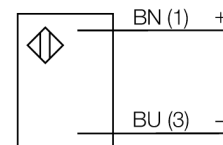

Схема подключения

Принцип действия

Оппозитные датчики состоят из приемника и излучателя. Они устанавливаются друг напротив друга, таким образом, чтобы свет от излучателя попадал непосредственно в приемник. Датчик переключается в случае прерывания или ослабления светового луча объектом. Оппозитные датчики - наиболее надежные фотоэлектрические датчики для определения непрозрачных объектов. Превосходный контраст светлого/темного и высокий запас работоспособности позволяет работу на больших расстояниях и в плохих условиях.