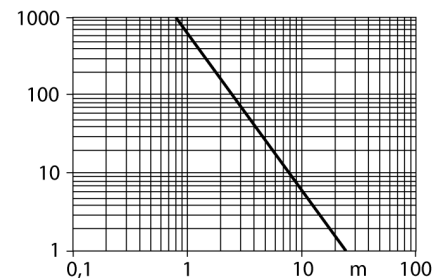

Reikwijdtecurve

functiereserve afhankelijk van de reikwijdte

Reikwijdtecurve

Type	S18-2NAEL-2M
Ident no.	3042190
Systeemitvoering	zender-ontvanger systeem (zender)
Lichtsoort	rood
Golflengte	624 nm
Reikwijdte	0...25000mm
Omgevingstemperatuur	-40...+70 °C
Bedrijfsspanning U_s	10...30 VDC
Restriempspanning	< 10 % U_s
Eigen stroomopname I_s	≤ 17 mA
Kortsluitbeveiliging	ja/ pulserend
Ompoolbeveiliging	ja
Inschakelfoutimpulszonderdrukking	≤ 100 ms
Aanspreektijd	< 2.5 ms
Bouwworm	cilindervormig/schroefdraad, S18
Afmetingen	88 mm
Diameter behuizing	18 mm
Materiaal behuizing	kunststof, ABS
Aansluiting	Kabel
Kabellengte	2 m
Kabeldoorsnede	4x 0.5mm ²
Beschermingsgraad	IP67
Bedrijfsspanningsindicatie	LEDgroen

Verbindingstoebereiden

Type	Ident no.		Afmetingen
RKC4.5T-2/TEL	6625016	aansluitkabel, M12-connector, recht, 5-polig, kabel-lengte: 2m, mantelmateriaal: PVC, zwart; cULus-homologatie; andere kabellengtes en uitvoeringen leverbaar, zie www.turck.com	
WKC4.5T-2/TEL	6625028	aansluitkabel, M12-connector, haaks, 5-polig, kabel-lengte: 2m, mantelmateriaal: PVC, zwart; cULus-homologatie; andere kabellengtes en uitvoeringen leverbaar, zie www.turck.com	