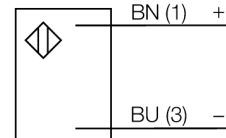

Aansluitschema

Funcieprincipe

Zender-ontvanger systemen bestaan uit een zender en een ontvanger. Zij worden zo gemonteerd dat het licht precies de ontvanger raakt. Indien een voorwerp de lichtstraal onderbreekt of verzwakt, dan wordt een schakelproces in werking gezet. Overal waar lichtdoorlaatbare voorwerpen moeten worden gedetecteerd, zijn zender-ontvanger systemen de meest betrouwbare opto-sensoren. Het grote contrast tussen licht- en donkertoestand en de zeer hoge functiereserves, die voor deze systeemitvoering typisch zijn, maken het gebruik van deze sensoren mogelijk over grote afstanden en onder moeilijke omstandigheden.

Reikwijdtecurve

functiereserve afhankelijk van de reikwijdte