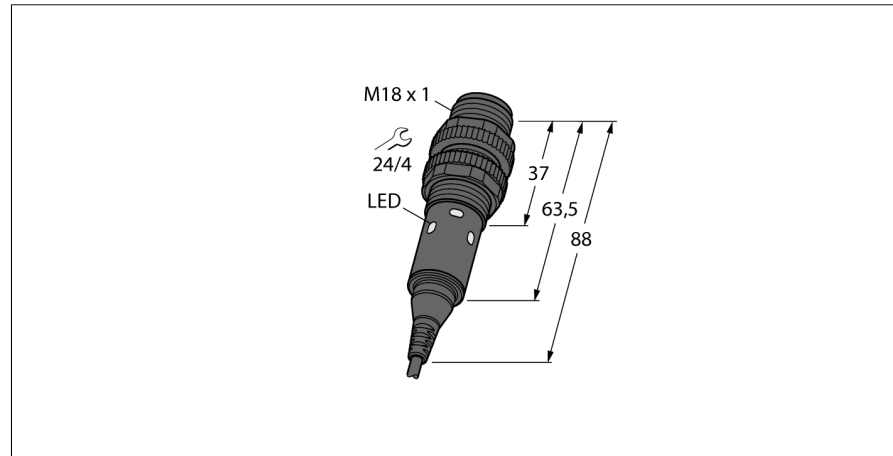

**optosensor
zender-ontvanger systeem (zender)
S18-2NAEL-2M**

- kabel, 2 m
- beschermingsgraad IP67
- omgevingstemperatuur: -40...+70 °C
- naar keuze licht-/donkerschakelend of lichtschakelend met alarmfunctie

Reikwijdtecurve

functiereserve afhankelijk van de reikwijdte

Reikwijdtecurve

Type	S18-2NAEL-2M
Ident no.	3042190
Systeemitvoering	zender-ontvanger systeem (zender)
Lichtsoort	rood
Golflengte	624 nm
Reikwijdte	0...25000mm
Omgevingstemperatuur	-40...+70 °C
Bedrijfsspanning U_s	10...30 VDC
Restriempspanning	< 10 % U_s
Eigen stroomopname I_s	≤ 17 mA
Kortsluitbeveiliging	ja/ pulserend
Ompoolbeveiliging	ja
Inschakelfoutimpulszonderdrukking	≤ 100 ms
Aanspreektijd	< 2.5 ms
Bouwworm	cilindervormig/schroefdraad, S18
Afmetingen	88 mm
Diameter behuizing	18 mm
Materiaal behuizing	kunststof, ABS
Aansluiting	Kabel
Kabellengte	2 m
Kabeldoorsnede	4x 0.5mm ²
Beschermingsgraad	IP67
Bedrijfsspanningsindicatie	LEDgroen

optosensor
zender-ontvanger systeem (zender)
S18-2NAEL-2M

TURCK

Industrial
Automation

Toebehoren

Type	Ident no.		Afmetingen
MW-18	6945004	bevestigingsbeugel voor apparaten met schroefdraad; materiaal: roestvast staal A2 1.4301 (AISI 304)	
BST-18N	6947215	bevestigingsbeugel voor apparaten met schroefdraad, zonder vaste aanslag; materiaal: PA6	

Verbindingstoebereiden

Type	Ident no.		Afmetingen
RKC4.5T-2/TEL	6625016	aansluitkabel, M12-connector, recht, 5-polig, kabel-lengte: 2m, mantelmateriaal: PVC, zwart; cULus-homologatie; andere kabellengtes en uitvoeringen leverbaar, zie www.turck.com	
WKC4.5T-2/TEL	6625028	aansluitkabel, M12-connector, haaks, 5-polig, kabel-lengte: 2m, mantelmateriaal: PVC, zwart; cULus-homologatie; andere kabellengtes en uitvoeringen leverbaar, zie www.turck.com	