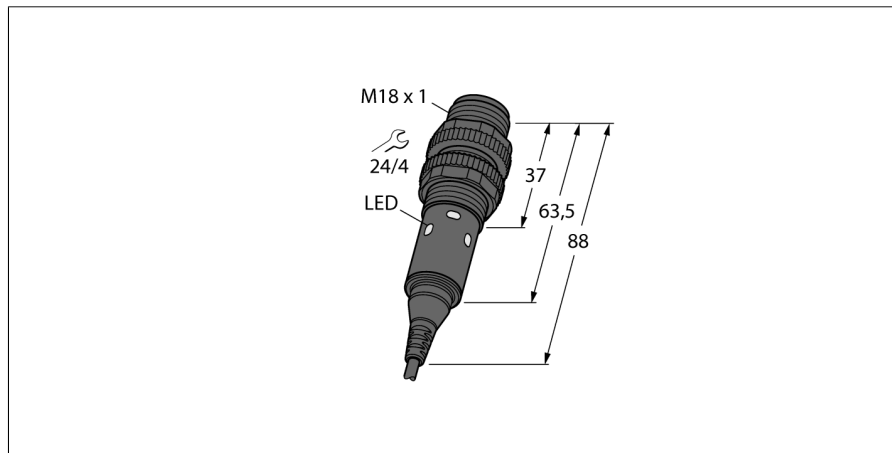

**Optosenzor
jednocestná závora (vysílač)
S18-2NAEL-2M**

TURCK

Industrial
Automation

- kabel 2 m
- stupeň krytí IP67
- okolní teplota: -40...+70 °C
- k dispozici spínání světlem/tmou nebo spínání světlem a poruchový výstup

Schéma zapojení

Typové označení	S18-2NAEL-2M
Identifikační číslo	3042190
Druh provozu	jednocestná závora (vysílač)
Barva světla	červená
Vlnová délka	624 nm
Rozsah	0...25000 mm
Okolní teplota	-40... +70°C
Napájecí napětí	10...30VDC
Zvlnění	< 10 % U _s
Proud naprázdno I ₀	≤ 17 mA
Ochrana proti zkratu	ano/ taktovaná
Ochrana proti přepólování	ano
Doba ustálení	≤ 100 ms
Čas odezvy	< 2.5 ms
Pouzdro	válcové / závitové, S18
Rozměry	88 mm
Průměr pouzdra	18 mm
Materiál pouzdra	plast, ABS
Připojení	kabel
Délka kabelu	2 m
Průřez kabelu	4 x 0.5 mm ²
Stupeň krytí	IP67
Indikace napájení	LED zelená

Funkční princip

Jednocestné závory se skládají z jednoho vysílače a jednoho přijímače. Světlo z vysílače je nasměrováno přesně na přijímač. Přerušení nebo oslabení světelného paprsku objektem vyvolá sepnutí. Všude tam, kde mají být snímány neprůsvitné objekty, jsou jednocestné závory nejspolehlivějšími optosenzory. Vysoký kontrast mezi stavem světla a tma a velmi vysoké funkční rezervy, které jsou pro tento pracovní režim typické, umožňují provoz na velké vzdálenosti a za těžkých podmínkách.

Wiring accessories

Typové označení	Identifikační číslo		Rozměrový náčrtek
RKC4.5T-2/TEL	6625016	Připojovací kabel, zásuvka M12 přímá 5pinová, délka kabelu: 2 m, materiál kabelu: černé PVC; cULus certifikát; k dispozici i jiné délky kabelu a provedení, viz www.turck.cz	
WKC4.5T-2/TEL	6625028	Připojovací kabel, zásuvka M12 úhlová 5pinová, délka kabelu: 2 m, materiál kabelu: černé PVC; cULus certifikát; k dispozici i jiné délky kabelu a provedení, viz www.turck.cz	