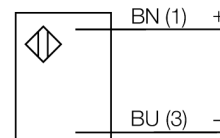

Schéma zapojení

Typové označení	S18-2NAEL-2M
Identifikační číslo	3042190
Druh provozu	jednocestná závora (vysílač)
Barva světla	červená
Vlnová délka	624 nm
Rozsah	0...25000 mm
Okolní teplota	-40... +70°C
Napájecí napětí	10...30VDC
Zvlnění	< 10 % U _s
Proud naprázdno I ₀	≤ 17 mA
Ochrana proti zkratu	ano/ taktovaná
Ochrana proti přepólování	ano
Doba ustálení	≤ 100 ms
Čas odezvy	< 2.5 ms
Pouzdro	válcové / závitové, S18
Rozměry	88 mm
Průměr pouzdra	18 mm
Materiál pouzdra	plast, ABS
Připojení	kabel
Délka kabelu	2 m
Průřez kabelu	4 x 0.5 mm ²
Stupeň krytí	IP67
Indikace napájení	LED zelená

Wiring accessories

Typové označení	Identifikační číslo		Rozměrový náčrtek
RKC4.5T-2/TEL	6625016	Připojovací kabel, zásuvka M12 přímá 5pinová, délka kabelu: 2 m, materiál kabelu: černé PVC; cULus certifikát; k dispozici i jiné délky kabelu a provedení, viz www.turck.cz	
WKC4.5T-2/TEL	6625028	Připojovací kabel, zásuvka M12 úhlová 5pinová, délka kabelu: 2 m, materiál kabelu: černé PVC; cULus certifikát; k dispozici i jiné délky kabelu a provedení, viz www.turck.cz	