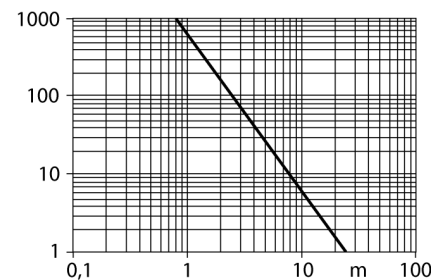

Akční rádius