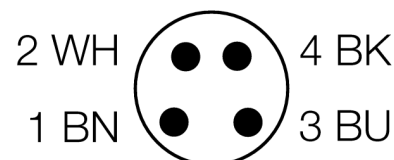

Optosenzor jednocestná závora (vysílač) QS186EBQ

TURCK

Industrial
Automation

- 150mm PVC kabel s 4pinovým konektorem 8 mm
- stupeň krytí IP67
- dobře viditelné LED
- napájecí napětí: 10...30 VDC

Schéma zapojení

Typové označení	QS186EBQ
Identifikační číslo	3061676
Druh provozu	jednocestná závora (vysílač)
Barva světla	IR
Vlnová délka	940 nm
Rozsah	0...3000 mm
Okolní teplota	-20... +70°C
Napájecí napětí	10...30VDC
Zvlnění	< 10 % U _s
DC jmenovitý provozní proud	≤ 100 mA
Ochrana proti zkratu	ano
Ochrana proti přepólování	ano
Doba ustálení	≤ 100 ms
Pouzdro	kvádrové pouzdro, QS18
Rozměry	27.7 x 15 x 35 mm
Materiál pouzdra	plast, ABS
Čočka	plast, akrylát
Připojení	kabel s konektorem, PVC, Ø 8 mm
Délka kabelu	0.15 m
Stupeň krytí	IP67
MTTF	530Roky dle SN 29500 (Ed. 99) 40°C
Indikace napájení	LED zelená

Funkční princip

Jednocestné závory se skládají z jednoho vysílače a jednoho přijímače. Světlo z vysílače je nasměrováno přesně na přijímač. Přerušení nebo oslabení světelného paprsku objektem vyvolá sepnutí. Všude tam, kde mají být snímány neprůsvitné objekty, jsou jednocestné závory nejspolehlivějšími optosenzory. Vysoký kontrast mezi stavem světlo a tma a velmi vysoké funkční rezervy, které jsou pro tento pracovní režim typické, umožňují provoz na velké vzdálenosti a za těžkých podmínkách.