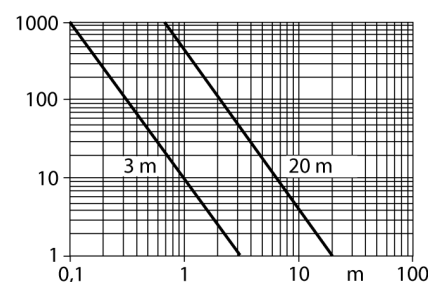

Akční rádius

Funkční rezerva v závislosti na dosahu (typ 6EB/RB)