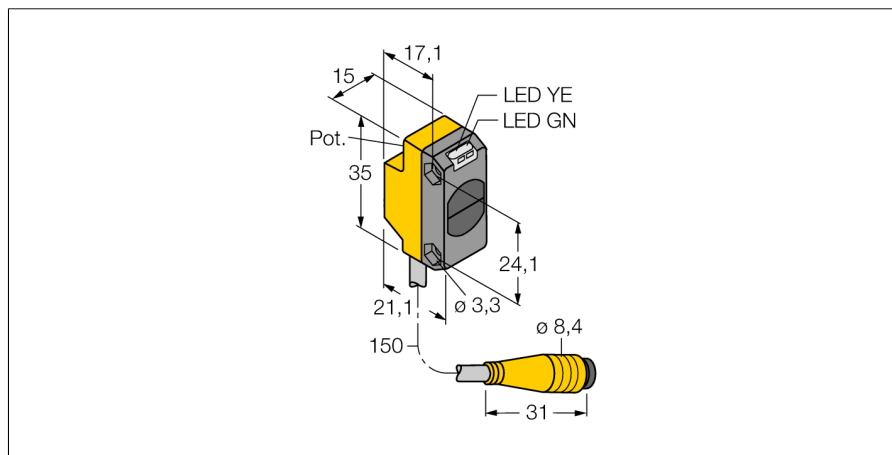

Optosenzor jednocestná závora (vysílač) QS186EBQ

TURCK

Industrial
Automation

- 150mm PVC kabel s 4pinovým konektorem 8 mm
- stupeň krytí IP67
- dobře viditelné LED
- napájecí napětí: 10...30 VDC

Schéma zapojení

Typové označení	QS186EBQ
Identifikační číslo	3061676
Druh provozu	jednocestná závora (vysílač)
Barva světla	IR
Vlnová délka	940 nm
Rozsah	0...3000 mm
Okolní teplota	-20... +70°C
Napájecí napětí	10...30VDC
Zvlnění	< 10 % U _s
DC jmenovitý provozní proud	≤ 100 mA
Ochrana proti zkratu	ano
Ochrana proti přepólování	ano
Doba ustálení	≤ 100 ms
Pouzdro	kvádrové pouzdro, QS18
Rozměry	27.7 x 15 x 35 mm
Materiál pouzdra	plast, ABS
Čočka	plast, akrylát
Připojení	kabel s konektorem, PVC, Ø 8 mm
Délka kabelu	0.15 m
Stupeň krytí	IP67
MTTF	530Roky dle SN 29500 (Ed. 99) 40°C
Indikace napájení	LED zelená

Funkční princip

Jednocestné závory se skládají z jednoho vysílače a jednoho přijímače. Světlo z vysílače je nasměrováno přesně na přijímač. Přerušení nebo oslabení světelného paprsku objektem vyvolá sepnutí. Všude tam, kde mají být snímány neprůsvitné objekty, jsou jednocestné závory nejspolehlivějšími optosenzory. Vysoký kontrast mezi stavem světlo a tma a velmi vysoké funkční rezervy, které jsou pro tento pracovní režim typické, umožňují provoz na velké vzdálenosti a za těžkých podmínkách.

Wiring accessories

Typové označení	Identifikační číslo		Rozměrový náčrtek
PKG4S-2/TEL	6627370	Připojovací kabel, zásuvka Ø8 mm, přímá, 4pinová, nasunovací, délka kabelu: 2m, materiál kabelu: PVC, barva pláště: černá, cULus certifikát, RoHS, stupeň krytí IP67	
PKW4S-2/TEL	6627373	Připojovací kabel, zásuvka Ø8 mm, úhlová, 4pinová, nasunovací, délka kabelu: 2m, materiál kabelu: PVC, barva pláště: černá, cULus certifikát, RoHS, stupeň krytí IP67	