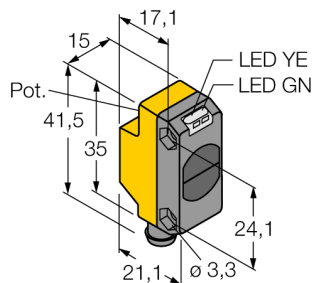

**Optosenzor
jednocestná závora (vysílač)
QS186EBQ7**

TURCK

Industrial
Automation

- zástrčka 8 mm, 4 piny
- stupeň krytí IP67
- dobře viditelné LED
- napájecí napětí: 10...30 VDC

Schéma zapojení

Typové označení	QS186EBQ7
Identifikační číslo	3066426
Druh provozu	jednocestná závora (vysílač)
Barva světla	IR
Vlnová délka	940 nm
Rozsah	0...3000 mm
Okolní teplota	-20... +70°C
Napájecí napětí	10...30VDC
Zvlnění	< 10 % U _s
DC jmenovitý provozní proud	≤ 100 mA
Ochrana proti zkratu	ano
Ochrana proti přepólování	ano
Doba ustálení	≤ 100 ms
Pouzdro	kvádrové pouzdro, QS18
Rozměry	27.7 x 15 x 41.5 mm
Materiál pouzdra	plast, ABS
Čočka	plast, akrylát
Připojení	konektor, Ø 8 mm
Stupeň krytí	IP67
MTTF	530Roky dle SN 29500 (Ed. 99) 40°C
Indikace napájení	LED zelená

Funkční princip

Jednocestné závory se skládají z jednoho vysílače a jednoho přijímače. Světlo z vysílače je nasměřováno přesně na přijímač. Přerušení nebo oslabení světelného paprsku objektem vyvolá sepnutí. Všude tam, kde mají být snímány neprůsvitné objekty, jsou jednocestné závory nejspolehlivějšími optosenzory. Vysoký kontrast mezi stavem světlo a tma a velmi vysoké funkční rezervy, které jsou pro tento pracovní režim typické, umožňují provoz na velké vzdálenosti a za těžkých podmínkách.

Wiring accessories

Typové označení	Identifikační číslo		Rozměrový náčrtek
PKG4S-2/TEL	6627370	Připojovací kabel, zásuvka Ø8 mm, přímá, 4pinová, nasunovací, délka kabelu: 2m, materiál kabelu: PVC, barva pláště: černá, cULus certifikát, RoHS, stupeň krytí IP67	
PKW4S-2/TEL	6627373	Připojovací kabel, zásuvka Ø8 mm, úhlová, 4pinová, nasunovací, délka kabelu: 2m, materiál kabelu: PVC, barva pláště: černá, cULus certifikát, RoHS, stupeň krytí IP67	