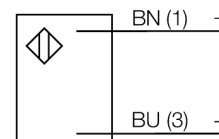

**Optosenzor
jednocestná závora (vysílač)
QS186EBQ7**

TURCK

Industrial
Automation

- zástrčka 8 mm, 4 piny
- stupeň krytí IP67
- dobře viditelné LED
- napájecí napětí: 10...30 VDC

Schéma zapojení

Typové označení	QS186EBQ7
Identifikační číslo	3066426
Druh provozu	jednocestná závora (vysílač)
Barva světla	IR
Vlnová délka	940 nm
Rozsah	0...3000 mm
Okolní teplota	-20... +70°C
Napájecí napětí	10...30VDC
Zvlnění	< 10 % U _s
DC jmenovitý provozní proud	≤ 100 mA
Ochrana proti zkratu	ano
Ochrana proti přepólování	ano
Doba ustálení	≤ 100 ms
Pouzdro	kvádrové pouzdro, QS18
Rozměry	27.7 x 15 x 41.5 mm
Materiál pouzdra	plast, ABS
Čočka	plast, akrylát
Připojení	konektor, Ø 8 mm
Stupeň krytí	IP67
MTTF	530Roky dle SN 29500 (Ed. 99) 40°C
Indikace napájení	LED zelená

Funkční princip

Jednocestné závory se skládají z jednoho vysílače a jednoho přijímače. Světlo z vysílače je nasměřováno přesně na přijímač. Přerušení nebo oslabení světelného paprsku objektem vyvolá sepnutí. Všude tam, kde mají být snímány neprůsvitné objekty, jsou jednocestné závory nejspolehlivějšími optosenzory. Vysoký kontrast mezi stavem světlo a tma a velmi vysoké funkční rezervy, které jsou pro tento pracovní režim typické, umožňují provoz na velké vzdálenosti a za těžkých podmínkách.

Wiring accessories

Typové označení	Identifikační číslo		Rozměrový náčrtek
PKG4S-2/TEL	6627370	Připojovací kabel, zásuvka Ø8 mm, přímá, 4pinová, nasunovací, délka kabelu: 2m, materiál kabelu: PVC, barva pláště: černá, cULus certifikát, RoHS, stupeň krytí IP67	
PKW4S-2/TEL	6627373	Připojovací kabel, zásuvka Ø8 mm, úhlová, 4pinová, nasunovací, délka kabelu: 2m, materiál kabelu: PVC, barva pláště: černá, cULus certifikát, RoHS, stupeň krytí IP67	