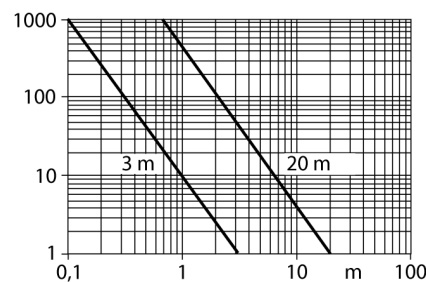

Akční rádius

Funkční rezerva v závislosti na dosahu (typ 6EB/RB)