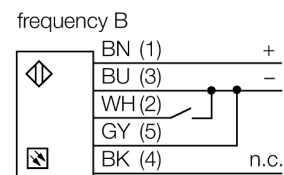

senzor optic
Senzor în opoziție (emițător)
QS30EX

- Cablu PVC, 2 m
- Grad de protecție IP67
- Led cu vizibilitate de 360 de grade
- Frecvență de lucru selectabilă, protecție contra interferenței mutuale
- Led emițător, comutabil
- Tensiune de alimentare: 10...30 Vcc

Diagramă de conexiuni

Principiu de funcționare

Senzorii în opoziție sunt alcătuiți din emițător și receptor separați. Aceștia sunt montați față în față astfel încât lumina de la emițător să cadă direct pe receptor. Când un obiect întrerupe sau slăbește intensitatea fasciculului luminos, senzorul comută. Acest mod de detecție oferă un contrast excelent între condițiile obturat (dark) și neobturat (light) precum și un foarte bun raport "excess gain", permițând utilizarea pentru distanțe foarte mari.

Caracteristica "Excess gain"

Caracteristica Excess gain-Distanță

Descriere tip	QS30EX
Număr identificare	3071559
Mod de operare	senzor pentru mod opoziție (emițător)
Tipul de lumină	IR
Lungime de undă	875 nm
Domeniu	0...213000 mm
Temperatura mediului	-20...+60°C
Tensiune de alimentare	10...30Vcc
Riplu rezidual	< 10 % U _s
Curent fără sarcină I ₀	≤ 70 mA
Protecție la scurtcircuit	da
Protecție la alimentare inversă	da
Timp de întârziere la alimentare	≤ 100 ms
Design	Dreptunghiular, QS30
Dimensiuni	35 x 22 x 49mm
Materialul carcasei	plastic, ABS, galben
Lentilă	plastic, acrilic
Conectare	Cablu, PVC
Lungime cablu	2 m
Secțiune cablu	5 x 0,5 mm ²
Grad de protecție	IP67
MTTF	402ani conform SN 29500 (Ed. 99) 40 °C
Indicator al tensiunii de lucru	LED verde