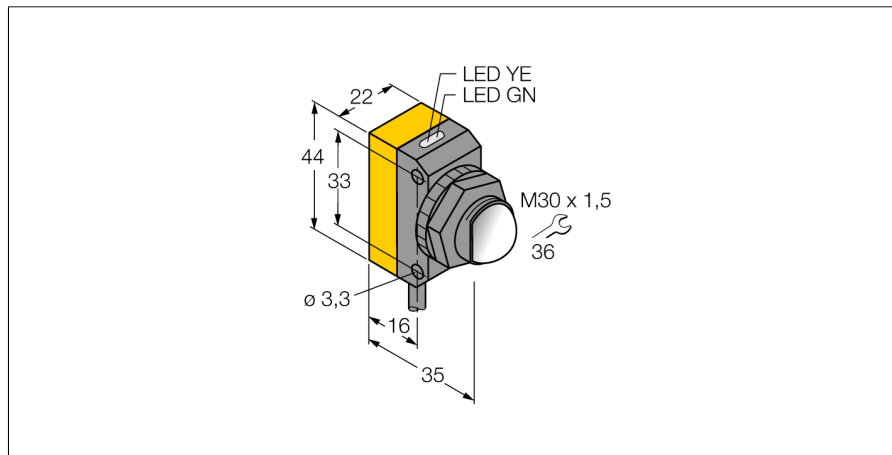

senzor optic
Senzor în opoziție (emițător)
QS30EX

- Cablu PVC, 2 m
- Grad de protecție IP67
- Led cu vizibilitate de 360 de grade
- Frecvență de lucru selectabilă, protecție contra interferenței mutuale
- Led emițător, comutabil
- Tensiune de alimentare: 10...30 Vcc

Diagramă de conexiuni

Principiu de funcționare

Senzorii în opoziție sunt alcătuiți din emițător și receptor separați. Aceștia sunt montați față în față astfel încât lumina de la emițător să cadă direct pe receptor. Când un obiect întrerupe sau slăbește intensitatea fasciculului luminos, senzorul comută. Acest mod de detecție oferă un contrast excelent între condițiile obturat (dark) și neobturat (light) precum și un foarte bun raport "excess gain", permițând utilizarea pentru distanțe foarte mari.

Caracteristica "Excess gain"

Caracteristica Excess gain-Distanță

Descriere tip	QS30EX
Număr identificare	3071559
Mod de operare	senzor pentru mod opoziție (emițător)
Tipul de lumină	IR
Lungime de undă	875 nm
Domeniu	0...213000 mm
Temperatura mediului	-20...+60°C
Tensiune de alimentare	10...30Vcc
Riplu rezidual	< 10 % U _s
Curent fără sarcină I ₀	≤ 70 mA
Protecție la scurtcircuit	da
Protecție la alimentare inversă	da
Timp de întârziere la alimentare	≤ 100 ms
Design	Dreptunghiular, QS30
Dimensiuni	35 x 22 x 49mm
Materialul carcasei	plastic, ABS, galben
Lentilă	plastic, acrilic
Conectare	Cablu, PVC
Lungime cablu	2 m
Secțiune cablu	5 x 0,5 mm ²
Grad de protecție	IP67
MTTF	402ani conform SN 29500 (Ed. 99) 40 °C
Indicator al tensiunii de lucru	LED verde