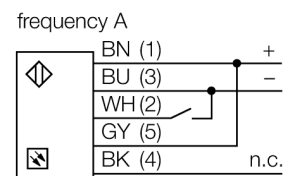

senzor optic
Senzor în opoziție (emițător)
QS30EX

- Cablu PVC, 2 m
- Grad de protecție IP67
- Led cu vizibilitate de 360 de grade
- Frecvență de lucru selectabilă, protecție contra interferenței mutuale
- Led emițător, comutabil
- Tensiune de alimentare: 10...30 Vcc

Diagramă de conexiuni

Principiu de funcționare

Senzorii în opoziție sunt alcătuiți din emițător și receptor separați. Aceștia sunt montați față în față astfel încât lumina de la emițător să cadă direct pe receptor. Când un obiect întrerupe sau slăbește intensitatea fasciculului luminos, senzorul comută. Acest mod de detecție oferă un contrast excelent între condițiile obturat (dark) și neobturat (light) precum și un foarte bun raport "excess gain", permițând utilizarea pentru distanțe foarte mari.

Caracteristica "Excess gain"

Caracteristica Excess gain-Distanță

Descriere tip	QS30EX
Număr identificare	3071559
Mod de operare	senzor pentru mod opoziție (emițător)
Tipul de lumină	IR
Lungime de undă	875 nm
Domeniu	0...213000 mm
Temperatura mediului	-20...+60°C
Tensiune de alimentare	10...30Vcc
Riplu rezidual	< 10 % U _s
Curent fără sarcină I ₀	≤ 70 mA
Protecție la scurtcircuit	da
Protecție la alimentare inversă	da
Timp de întârziere la alimentare	≤ 100 ms
Design	Dreptunghiular, QS30
Dimensiuni	35 x 22 x 49mm
Materialul carcasei	plastic, ABS, galben
Lentilă	plastic, acrilic
Conectare	Cablu, PVC
Lungime cablu	2 m
Secțiune cablu	5 x 0,5 mm ²
Grad de protecție	IP67
MTTF	402ani conform SN 29500 (Ed. 99) 40 °C
Indicator al tensiunii de lucru	LED verde