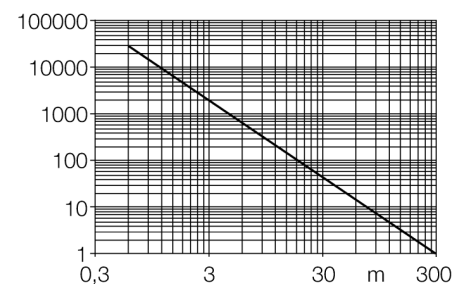

senzor optic
Senzor în opoziție (emițător)
QS30EX

- Cablu PVC, 2 m
- Grad de protecție IP67
- Led cu vizibilitate de 360 de grade
- Frecvență de lucru selectabilă, protecție contra interferenței mutuale
- Led emițător, comutabil
- Tensiune de alimentare: 10...30 Vcc

Diagramă de conexiuni

Principiu de funcționare

Senzorii în opoziție sunt alcătuiți din emițător și receptor separați. Aceștia sunt montați față în față astfel încât lumina de la emițător să cadă direct pe receptor. Când un obiect întrerupe sau slăbește intensitatea fasciculului luminos, senzorul comută. Acest mod de detecție oferă un contrast excelent între condițiile obturat (dark) și neobturat (light) precum și un foarte bun raport "excess gain", permițând utilizarea pentru distanțe foarte mari.

Caracteristica "Excess gain"

Caracteristica Excess gain-Distanță

Descriere tip	QS30EX
Număr identificare	3071559
Mod de operare	senzor pentru mod opoziție (emițător)
Tipul de lumină	IR
Lungime de undă	875 nm
Domeniu	0...213000 mm
Temperatura mediului	-20...+60°C
Tensiune de alimentare	10...30Vcc
Riplu rezidual	< 10 % U _s
Curent fără sarcină I ₀	≤ 70 mA
Protecție la scurtcircuit	da
Protecție la alimentare inversă	da
Timp de întârziere la alimentare	≤ 100 ms
Design	Dreptunghiular, QS30
Dimensiuni	35 x 22 x 49mm
Materialul carcasei	plastic, ABS, galben
Lentilă	plastic, acrilic
Conectare	Cablu, PVC
Lungime cablu	2 m
Secțiune cablu	5 x 0,5 mm ²
Grad de protecție	IP67
MTTF	402ani conform SN 29500 (Ed. 99) 40 °C
Indicator al tensiunii de lucru	LED verde