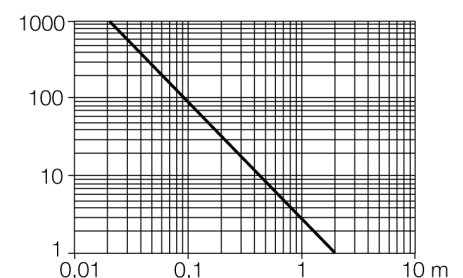

**optosensor
zender-ontvanger systeem (zender)
Miniatuursensor
Q126EQ**

- kabel met connector, PVC, 150 mm 8 mm, 4-polig
- beschermingsgraad IP67
- LED rondom zichtbaar
- bedrijfsspanning: 10...30VDC

Aansluitschema

Reikwijdtecurve

Funciereserve afhankelijk van de reikwijdte

Type	Q126EQ
Ident no.	3072141
Systeemuitvoering	zender-ontvanger systeem (zender)
Lichtsoort	rood
Golflengte	640 nm
Reikwijdte	0...2000mm
Omgevingstemperatuur	-20...+55 °C
BedrijfsspanningU_s	10...30 VDC
Restriempelspanning	< 10 % U _s
Kortsluitbeveiliging	ja
Ompoolbeveiliging	ja
Inschakelfoutimpulsonderdrukking	≤ 120 ms
Bouwvorm	rechthoekig, Q12
Afmetingen	12.4 x 8 x 26.6 mm
Materiaal behuizing	kunststof, elastomeer, geel
Lens	kunststof, polycarbonaat
Aansluiting	kabel met connector, PVC, M8 x 1
Kabellengte	0.15 m
Kabeldoorsnede	2x 0.34mm ²
Beschermingsgraad	IP67
MTTF	145Jaren volgens SN 29500 (Ed. 99) 40°C
Bedrijfsspanningsindicatie	LEDgroen
Weergave van de functiereserve	LEDgeel