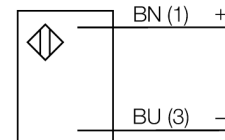

**optosensor
zender-ontvanger systeem (zender)
Miniatuursensor
Q126EQ**

- kabel met connector, PVC, 150 mm 8 mm, 4-polig
- beschermingsgraad IP67
- LED rondom zichtbaar
- bedrijfsspanning: 10...30VDC

Aansluitschema

Reikwijdtecurve

Funciereserve afhankelijk van de reikwijdte

Type	Q126EQ
Ident no.	3072141
Systeemuitvoering	zender-ontvanger systeem (zender)
Lichtsoort	rood
Golflengte	640 nm
Reikwijdte	0...2000mm
Omgevingstemperatuur	-20...+55 °C
BedrijfsspanningU_s	10...30 VDC
Restriempelspanning	< 10 % U _s
Kortsluitbeveiliging	ja
Ompoolbeveiliging	ja
Inschakelfoutimpulsonderdrukking	≤ 120 ms
Bouwvorm	rechthoekig, Q12
Afmetingen	12.4 x 8 x 26.6 mm
Materiaal behuizing	kunststof, elastomeer, geel
Lens	kunststof, polycarbonaat
Aansluiting	kabel met connector, PVC, M8 x 1
Kabellengte	0.15 m
Kabeldoorsnede	2x 0.34mm ²
Beschermingsgraad	IP67
MTTF	145Jaren volgens SN 29500 (Ed. 99) 40°C
Bedrijfsspanningsindicatie	LEDgroen
Weergave van de functiereserve	LEDgeel