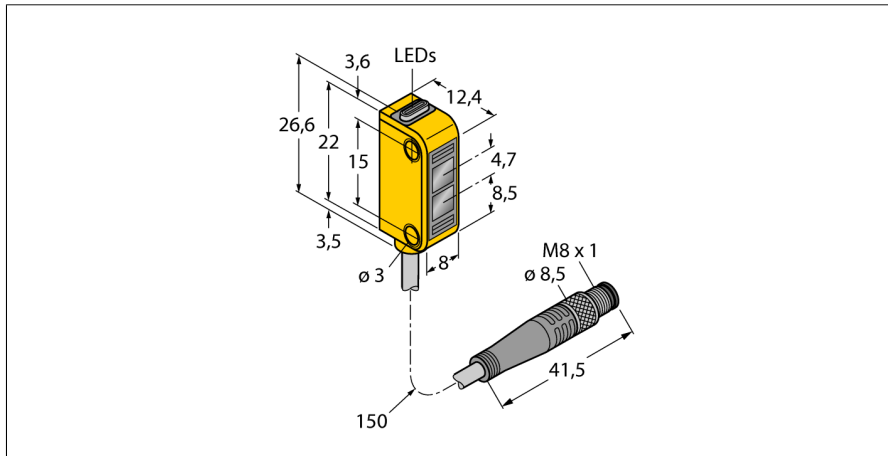

**optosensor
zender-ontvanger systeem (zender)
Miniatuursensor
Q126EQ**

- kabel met connector, PVC, 150 mm 8 mm, 4-polig
- beschermingsgraad IP67
- LED rondom zichtbaar
- bedrijfsspanning: 10...30VDC

Aansluitschema

Reikwijdtecurve

Funciereserve afhankelijk van de reikwijdte

Type	Q126EQ
Ident no.	3072141
Systeemuitvoering	zender-ontvanger systeem (zender)
Lichtsoort	rood
Golflengte	640 nm
Reikwijdte	0...2000mm
Omgevingstemperatuur	-20...+55 °C
BedrijfsspanningU_s	10...30 VDC
Restriempelspanning	< 10 % U _s
Kortsluitbeveiliging	ja
Ompoolbeveiliging	ja
Inschakelfoutimpulsonderdrukking	≤ 120 ms
Bouwvorm	rechthoekig, Q12
Afmetingen	12.4 x 8 x 26.6 mm
Materiaal behuizing	kunststof, elastomeer, geel
Lens	kunststof, polycarbonaat
Aansluiting	kabel met connector, PVC, M8 x 1
Kabellengte	0.15 m
Kabeldoorsnede	2x 0.34mm ²
Beschermingsgraad	IP67
MTTF	145Jaren volgens SN 29500 (Ed. 99) 40°C
Bedrijfsspanningsindicatie	LEDgroen
Weergave van de functiereserve	LEDgeel

optosensor
zender-ontvanger systeem (zender)
Miniatuursensor
Q126EQ

Toebehoren

Type	Ident no.		Afmetingen
SMBQ12A	3074341	montagebeugel; materiaal VA 1.4401, voor optosensor bouw- vorm Q12	
SMBQ12T	3073722	montagebeugel; materiaal VA 1.4401, voor optosensor bouw- vorm Q12	

Verbindingstoebereiden

Type	Ident no.		Afmetingen
PKG4M-2/TEL	6625061	aansluitkabel, M8-contraconnector, recht, 4-polig, kabel- lengte: 2m, mantelmateriaal: PVC, zwart; cULus-homolo- gatie; andere kabellengtes en uitvoeringen leverbaar, zie www.turck.com	
PKW4M-2/TEL	6625067	aansluitkabel, M8-contraconnector, haaks, 4-polig, kabel- lengte: 2m, mantelmateriaal: PVC, zwart; cULus-homolo- gatie; andere kabellengtes en uitvoeringen leverbaar, zie www.turck.com	