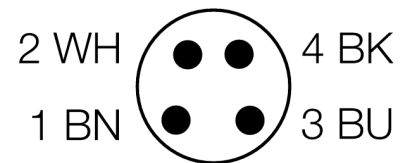

**optosensor
zender-ontvanger systeem (zender)
Miniatuursensor
Q126EQ**

- kabel met connector, PVC, 150 mm 8 mm, 4-polig
- beschermingsgraad IP67
- LED rondom zichtbaar
- bedrijfsspanning: 10...30VDC

Aansluitschema

Reikwijdtecurve

Funciereserve afhankelijk van de reikwijdte

Type	Q126EQ
Ident no.	3072141
Systeemuitvoering	zender-ontvanger systeem (zender)
Lichtsoort	rood
Golflengte	640 nm
Reikwijdte	0...2000mm
Omgevingstemperatuur	-20...+55 °C
BedrijfsspanningU_s	10...30 VDC
Restriempelspanning	< 10 % U _s
Kortsluitbeveiliging	ja
Ompoolbeveiliging	ja
Inschakelfoutimpulsonderdrukking	≤ 120 ms
Bouwvorm	rechthoekig, Q12
Afmetingen	12.4 x 8 x 26.6 mm
Materiaal behuizing	kunststof, elastomeer, geel
Lens	kunststof, polycarbonaat
Aansluiting	kabel met connector, PVC, M8 x 1
Kabellengte	0.15 m
Kabeldoorsnede	2x 0.34mm ²
Beschermingsgraad	IP67
MTTF	145Jaren volgens SN 29500 (Ed. 99) 40°C
Bedrijfsspanningsindicatie	LEDgroen
Weergave van de functiereserve	LEDgeel