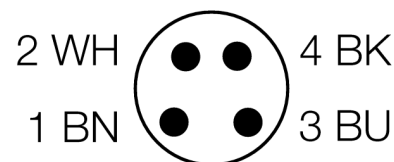

**Optosenzor
jednocestná závora (vysílač)
miniaturní senzor
Q126EQ**

TURCK

Industrial
Automation

- 150mm PVC kabel s 4pinovým konektorem 8 mm
- stupeň krytí IP67
- dobře viditelné LED
- napájecí napětí: 10...30VDC

Schéma zapojení

Typové označení	Q126EQ
Identifikační číslo	3072141
Druh provozu	jednocestná závora (vysílač)
Barva světla	červená
Vlnová délka	640 nm
Rozsah	0...2000 mm
Okolní teplota	-20... +55°C
Napájecí napětí	10...30VDC
Zvlnění	< 10 % U _s
Ochrana proti zkratu	ano
Ochrana proti přepólování	ano
Doba ustálení	≤ 120 ms
Pouzdro	kvádrové pouzdro, Q12
Rozměry	12.4 x 8 x 26.6 mm
Materiál pouzdra	plast, elastomer, žlutá
Čočka	plast, polykarbonát
Připojení	kabel s konektorem, PVC, M8 x 1
Délka kabelu	0.15 m
Průřez kabelu	2 x 0.34 mm ²
Stupeň krytí	IP67
MTTF	145Roky dle SN 29500 (Ed. 99) 40°C
Indikace napájení	LED zelená
Indikace funkční rezervy	LED žlutá