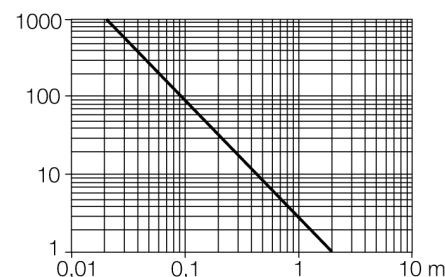

Akční rádius

Funkční rezerva v závislosti na dosahu