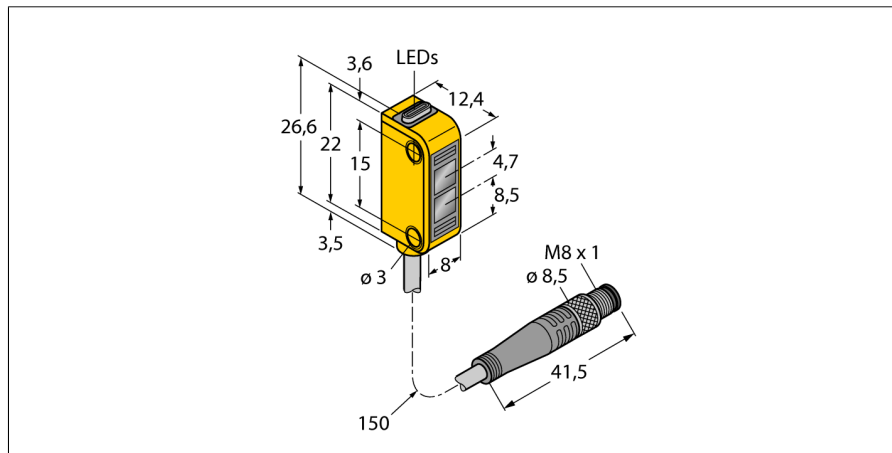

**Optosenzor
jednocestná závora (vysílač)
miniaturní senzor
Q126EQ**

TURCK

Industrial
Automation

- 150mm PVC kabel s 4pinovým konektorem 8 mm
- stupeň krytí IP67
- dobře viditelné LED
- napájecí napětí: 10...30VDC

Schéma zapojení

Typové označení	Q126EQ
Identifikační číslo	3072141
Druh provozu	jednocestná závora (vysílač)
Barva světla	červená
Vlnová délka	640 nm
Rozsah	0...2000 mm
Okolní teplota	-20... +55°C
Napájecí napětí	10...30VDC
Zvlnění	< 10 % U _s
Ochrana proti zkratu	ano
Ochrana proti přepólování	ano
Doba ustálení	≤ 120 ms
Pouzdro	kvádrové pouzdro, Q12
Rozměry	12.4 x 8 x 26.6 mm
Materiál pouzdra	plast, elastomer, žlutá
Čočka	plast, polykarbonát
Připojení	kabel s konektorem, PVC, M8 x 1
Délka kabelu	0.15 m
Průřez kabelu	2 x 0.34 mm ²
Stupeň krytí	IP67
MTTF	145Roky dle SN 29500 (Ed. 99) 40°C
Indikace napájení	LED zelená
Indikace funkční rezervy	LED žlutá

Funkční princip

Jednocestné závory se skládají z jednoho vysílače a jednoho přijímače. Světlo z vysílače je nasměrováno přesně na přijímač. Přerušení nebo oslabení světelného paprsku objektem vyvolá sepnutí. Všude tam, kde mají být snímány neprůsvitné objekty, jsou jednocestné závory nejspolehlivějšími optosenzory. Vysoký kontrast mezi stavem světlo a tma a velmi vysoké funkční rezervy, které jsou pro tento pracovní režim typické, umožňují provoz na velké vzdálenosti a za těžkých podmínkách.

Wiring accessories

Typové označení	Identifikační číslo		Rozměrový náčrtek
PKG4M-2/TEL	6625061	Připojovací kabel, zásuvka M8 přímá 4pinová, délka kabelu: 2 m, materiál kabelu: černé PVC; cULus certifikát; k dispozici i jiné délky kabelu a provedení, viz www.turck.cz	
PKW4M-2/TEL	6625067	Připojovací kabel, zásuvka M8 úhlová 4pinová, délka kabelu: 2 m, materiál kabelu: černé PVC; cULus certifikát; k dispozici i jiné délky kabelu a provedení, viz www.turck.cz	