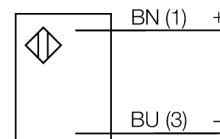

Optosenzor jednocestná závora (vysílač) M12EQ8

- zástrčka M12 x 1, 4pinová
- stupeň krytí IP67 / IP68
- kovové pouzdro
- dobře viditelné LED
- napájecí napětí: 10...30 VDC

Schéma zapojení

Funkční princip

Jednocestné závory se skládají z jednoho vysílače a jednoho přijímače. Světlo z vysílače je nasměrováno přesně na přijímač. Přerušení nebo oslabení světelného paprsku objektem vyvolá sepnutí. Všude tam, kde mají být snímány neprůsvitné objekty, jsou jednocestné závory nejspolehlivějšími optosenzory. Vysoký kontrast mezi stavem světla a tma a velmi vysoké funkční rezervy, které jsou pro tento pracovní režim typické, umožňují provoz na velké vzdálenosti a za těžkých podmínkách.

Akční rádius

Typové označení	M12EQ8
Identifikační číslo	3077203
Druh provozu	jednocestná závora (vysílač)
Barva světla	červená
Vlnová délka	660 nm
Rozsah	0...5000 mm
Okolní teplota	-20... +60°C
Napájecí napětí	10...30VDC
Zvlnění	< 10 % U _s
Proud naprázdno I ₀	≤ 20 mA
Ochrana proti zkratu	ano
Ochrana proti přepólování	ano
Doba ustálení	≤ 100 ms
Pouzdro	závitová pouzdra, pouzdro M12 x 1
Rozměry	74 mm
Průměr pouzdra	12 mm
Materiál pouzdra	kov, CuZn, niklováno
Čočka	plast, PMMP
Připojení	konektor, M12 x 1
Stupeň krytí	IP68
MTTF	46Roky dle SN 29500 (Ed. 99) 40°C
Indikace napájení	LED zelená
Signalizace poruchy	LED zelená bliká

Wiring accessories

Typové označení	Identifikační číslo		Rozměrový náčrtek
RKC4.4T-2/TEL	6625013	Připojovací kabel, zásuvka M12 přímá 4pinová, délka kabelu: 2 m, materiál kabelu: černé PVC; cULus certifikát; k dispozici i jiné délky kabelu a provedení, viz www.turck.cz	
WKC4.4T-2/TEL	6625025	Připojovací kabel, zásuvka M12 úhlová 4pinová, délka kabelu: 2 m, materiál kabelu: černé PVC; cULus certifikát; k dispozici i jiné délky kabelu a provedení, viz www.turck.cz	