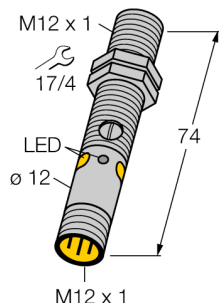

Optosenzor jednocestná závora (vysílač) M12EQ8

- zástrčka M12 x 1, 4pinová
- stupeň krytí IP67 / IP68
- kovové pouzdro
- dobře viditelné LED
- napájecí napětí: 10...30 VDC

Schéma zapojení

Funkční princip

Jednocestné závory se skládají z jednoho vysílače a jednoho přijímače. Světlo z vysílače je nasměrováno přesně na přijímač. Přerušení nebo oslabení světelného paprsku objektem vyvolá sepnutí. Všude tam, kde mají být snímány neprůsvitné objekty, jsou jednocestné závory nejspolehlivějšími optosenzory. Vysoký kontrast mezi stavem světla a tma a velmi vysoké funkční rezervy, které jsou pro tento pracovní režim typické, umožňují provoz na velké vzdálenosti a za těžkých podmínkách.

Akční rádius

Typové označení	M12EQ8
Identifikační číslo	3077203
Druh provozu	jednocestná závora (vysílač)
Barva světla	červená
Vlnová délka	660 nm
Rozsah	0...5000 mm
Okolní teplota	-20... +60°C
Napájecí napětí	10...30VDC
Zvlnění	< 10 % U _s
Proud naprázdno I ₀	≤ 20 mA
Ochrana proti zkratu	ano
Ochrana proti přepólování	ano
Doba ustálení	≤ 100 ms
Pouzdro	závitová pouzdra, pouzdro M12 x 1
Rozměry	74 mm
Průměr pouzdra	12 mm
Materiál pouzdra	kov, CuZn, niklováno
Čočka	plast, PMMP
Připojení	konektor, M12 x 1
Stupeň krytí	IP68
MTTF	46Roky dle SN 29500 (Ed. 99) 40°C
Indikace napájení	LED zelená
Signalizace poruchy	LED zelená bliká

Wiring accessories

Typové označení	Identifikační číslo		Rozměrový náčrtek
RKC4.4T-2/TEL	6625013	Připojovací kabel, zásuvka M12 přímá 4pinová, délka kabelu: 2 m, materiál kabelu: černé PVC; cULus certifikát; k dispozici i jiné délky kabelu a provedení, viz www.turck.cz	
WKC4.4T-2/TEL	6625025	Připojovací kabel, zásuvka M12 úhlová 4pinová, délka kabelu: 2 m, materiál kabelu: černé PVC; cULus certifikát; k dispozici i jiné délky kabelu a provedení, viz www.turck.cz	