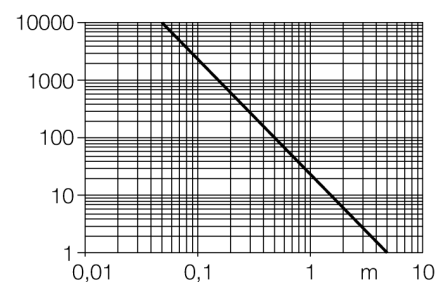

Optosenzor jednocestná závora (vysílač) M12EQ8

- zástrčka M12 x 1, 4pinová
- stupeň krytí IP67 / IP68
- kovové pouzdro
- dobře viditelné LED
- napájecí napětí: 10...30 VDC

Schéma zapojení

Funkční princip

Jednocestné závory se skládají z jednoho vysílače a jednoho přijímače. Světlo z vysílače je nasměrováno přesně na přijímač. Přerušení nebo oslabení světelného paprsku objektem vyvolá sepnutí. Všude tam, kde mají být snímány neprůsvitné objekty, jsou jednocestné závory nejspolehlivějšími optosenzory. Vysoký kontrast mezi stavem světla a tma a velmi vysoké funkční rezervy, které jsou pro tento pracovní režim typické, umožňují provoz na velké vzdálenosti a za těžkých podmínkách.

Akční rádius

Typové označení	M12EQ8
Identifikační číslo	3077203
Druh provozu	jednocestná závora (vysílač)
Barva světla	červená
Vlnová délka	660 nm
Rozsah	0...5000 mm
Okolní teplota	-20... +60°C
Napájecí napětí	10...30VDC
Zvlnění	< 10 % U _s
Proud naprázdno I ₀	≤ 20 mA
Ochrana proti zkratu	ano
Ochrana proti přepólování	ano
Doba ustálení	≤ 100 ms
Pouzdro	závitová pouzdra, pouzdro M12 x 1
Rozměry	74 mm
Průměr pouzdra	12 mm
Materiál pouzdra	kov, CuZn, niklováno
Čočka	plast, PMMP
Připojení	konektor, M12 x 1
Stupeň krytí	IP68
MTTF	46Roky dle SN 29500 (Ed. 99) 40°C
Indikace napájení	LED zelená
Signalizace poruchy	LED zelená bliká

Wiring accessories

Typové označení	Identifikační číslo		Rozměrový náčrtek
RKC4.4T-2/TEL	6625013	Připojovací kabel, zásuvka M12 přímá 4pinová, délka kabelu: 2 m, materiál kabelu: černé PVC; cULus certifikát; k dispozici i jiné délky kabelu a provedení, viz www.turck.cz	
WKC4.4T-2/TEL	6625025	Připojovací kabel, zásuvka M12 úhlová 4pinová, délka kabelu: 2 m, materiál kabelu: černé PVC; cULus certifikát; k dispozici i jiné délky kabelu a provedení, viz www.turck.cz	