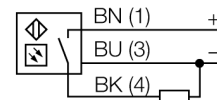

senzor optic
Senzor în opoziție (emițător/receptor)
Senzor miniatură
VSM4RP6R

- Carcasă din oțel inoxidabil, V2A
- Grad de protecție IP67
- Cablu 2 m, 3-fire
- Lentile, geam safir cristal
- Tensiune de alimentare: 10...30 Vcc
- Leșire digitală PNP, funcționare la întuneric

Diagramă de conexiuni

Principiu de funcționare

Senzorii în opoziție sunt alcătuiți din emițător și receptor separați. Aceștia sunt instalați față în față astfel încât lumina emisă este îndreptată direct spre receptor. Când un obiect întrerupe sau slăbește intensitatea fascicului luminos, senzorul comută. Senzorii în opoziție constituie cei mai buni senzori fotoelectrici pentru detectarea țintelor opace. Contrastul excelent lumină/întuneric și un câștig ridicat permit funcționarea pe distanțe mai mari și în condiții dificile de mediu.

Caracteristica "Excess gain"

Descriere tip	VSM4RP6R
Număr identificare	3013296
Mod de operare	senzor pentru mod opoziție (receptor)
Domeniu	0...250 mm
Temperatura mediului	0...+55°C
Tensiune de alimentare	10...30Vcc
Riplu rezidual	< 10 % U _{cc}
Curent nominal de alimentare în c.c.	≤ 100 mA
Curent fără sarcină I ₀	≤ 15 mA
Protecție la scurtcircuit	da
Protecție la alimentare inversă	da
leșire	NO, operare la întuneric, pnp
Frecvență de comutare	≤ 250 Hz
Timpe de întârziere la alimentare	≤ 20 ms
Design	Cilindru nefiletat, VSM
Dimensiuni	35mm
Diametru carcasă	4 mm
Materialul carcasei	metal, AISI 304
Lentilă	sticlă, Safir
Conectare	Cablu, PVC
Lungime cablu	2 m
Secțiune cablu	3 x 0.34 mm ²
Grad de protecție	IP67
Indicare stare	LED galben