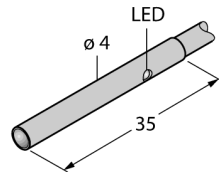

senzor optic
Senzor în opoziție (emițător/receptor)
Senzor miniatură
VSM4RP6R

- Carcasă din oțel inoxidabil, V2A
- Grad de protecție IP67
- Cablu 2 m, 3-fire
- Lentile, geam safir cristal
- Tensiune de alimentare: 10...30 Vcc
- Leșire digitală PNP, funcționare la întuneric

Diagramă de conexiuni

Principiu de funcționare

Senzorii în opoziție sunt alcătuiți din emițător și receptor separați. Aceștia sunt instalați față în față astfel încât lumina emisă este îndreptată direct spre receptor. Când un obiect întrerupe sau slăbește intensitatea fascicului luminos, senzorul comută. Senzorii în opoziție constituie cei mai buni senzori fotoelectrici pentru detectarea țintelor opace. Contrastul excelent lumină/întuneric și un câștig ridicat permit funcționarea pe distanțe mai mari și în condiții dificile de mediu.

Caracteristica "Excess gain"

Descriere tip	VSM4RP6R
Număr identificare	3013296
Mod de operare	senzor pentru mod opoziție (receptor)
Domeniu	0...250 mm
Temperatura mediului	0...+55°C
Tensiune de alimentare	10...30Vcc
Riplu rezidual	< 10 % U _{cc}
Curent nominal de alimentare în c.c.	≤ 100 mA
Curent fără sarcină I ₀	≤ 15 mA
Protecție la scurtcircuit	da
Protecție la alimentare inversă	da
leșire	NO, operare la întuneric, pnp
Frecvență de comutare	≤ 250 Hz
Timpe de întârziere la alimentare	≤ 20 ms
Design	Cilindru nefiletat, VSM
Dimensiuni	35mm
Diametru carcasă	4 mm
Materialul carcasei	metal, AISI 304
Lentilă	sticlă, Safir
Conectare	Cablu, PVC
Lungime cablu	2 m
Secțiune cablu	3 x 0.34 mm ²
Grad de protecție	IP67
Indicare stare	LED galben