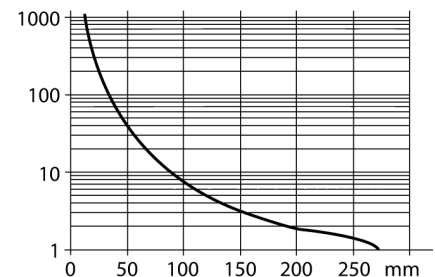

senzor optic
Senzor în opoziție (emițător/receptor)
Senzor miniatură
VSM4RP6R

- Carcasă din oțel inoxidabil, V2A
- Grad de protecție IP67
- Cablu 2 m, 3-fire
- Lentile, geam safir cristal
- Tensiune de alimentare: 10...30 Vcc
- Leșire digitală PNP, funcționare la întuneric

Diagramă de conexiuni

Principiu de funcționare

Senzorii în opoziție sunt alcătuiți din emițător și receptor separați. Aceștia sunt instalați față în față astfel încât lumina emisă este îndreptată direct spre receptor. Când un obiect întrerupe sau slăbește intensitatea fascicului luminos, senzorul comută. Senzorii în opoziție constituie cei mai buni senzori fotoelectrici pentru detectarea țintelor opace. Contrastul excelent lumină/întuneric și un câștig ridicat permit funcționarea pe distanțe mai mari și în condiții dificile de mediu.

Caracteristica "Excess gain"

Descriere tip	VSM4RP6R
Număr identificare	3013296
Mod de operare	senzor pentru mod opoziție (receptor)
Domeniu	0...250 mm
Temperatura mediului	0...+55°C
Tensiune de alimentare	10...30Vcc
Riplu rezidual	< 10 % U _{cc}
Curent nominal de alimentare în c.c.	≤ 100 mA
Curent fără sarcină I ₀	≤ 15 mA
Protecție la scurtcircuit	da
Protecție la alimentare inversă	da
leșire	NO, operare la întuneric, pnp
Frecvență de comutare	≤ 250 Hz
Timpe de întârziere la alimentare	≤ 20 ms
Design	Cilindru nefiletat, VSM
Dimensiuni	35mm
Diametru carcasă	4 mm
Materialul carcasei	metal, AISI 304
Lentilă	sticlă, Safir
Conectare	Cablu, PVC
Lungime cablu	2 m
Secțiune cablu	3 x 0.34 mm ²
Grad de protecție	IP67
Indicare stare	LED galben