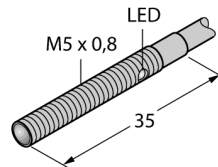

senzor optic
Senzor în opoziție (emițător/receptor)
Senzor miniatură
VSM5RP6R

- Carcasă din oțel inoxidabil, V2A
- Grad de protecție IP67
- Cablu 2 m, 3-fire
- Lentile, geam safir cristal
- Tensiune de alimentare: 10...30 Vcc
- Leșire digitală PNP, funcționare la întuneric

Caracteristica "Excess gain"

Descriere tip	VSM5RP6R
Număr identificare	3013330
Mod de operare	senzor pentru mod opoziție (receptor)
Domeniu	0...250 mm
Temperatura mediului	0...+55°C
Tensiune de alimentare	10...30Vcc
Ripul rezidual	< 10 % U _{cc}
Curent nominal de alimentare în c.c.	≤ 100 mA
Curent fără sarcină I ₀	≤ 15 mA
Protecție la scurtcircuit	da
Protecție la alimentare inversă	da
leșire	NO, operare la întuneric, pnp
Frecvență de comutare	≤ 250 Hz
Timpe de întârziere la alimentare	≤ 20 ms
Design	Cilindru filetat, VSM
Dimensiuni	35mm
Diametru carcasă	6.5 mm
Materialul carcasei	metal, AISI 304
Lentilă	sticlă, Safir
Conectare	Cablu, PVC
Lungime cablu	2 m
Secțiune cablu	3 x 0.34 mm ²
Grad de protecție	IP67
Indicare stare	LED galben

senzor optic
Senzor în opoziție (emițător/receptor)
Senzor miniatură
VSM5RP6R

TURCK

Industrial
Automation

Accesorii conectare

Tip	Număr identificare		Desen cu dimensiuni
PKG3M-2/TEL	6625058	Cablu de conectare, mamă M8, drept, 3-pini, lungime cablu: 2 m, material manta: PVC, negru; certificare cULus; sunt disponibile alte lungimi și calități de cablu, pe www.turck.com	
PKW3M-2/TEL	6625064	Cablu de conectare, mamă M8, cu cot, 3-pini, lungime cablu: 2 m, material manta: PVC, negru; certificare cULus; sunt disponibile alte lungimi și calități de cablu, pe www.turck.com	