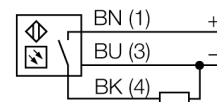

senzor optic
Senzor în opoziție (emițător/receptor)
Senzor miniatură
VSM5RP6R

- Carcasă din oțel inoxidabil, V2A
- Grad de protecție IP67
- Cablu 2 m, 3-fire
- Lentile, geam safir cristal
- Tensiune de alimentare: 10...30 Vcc
- Leșire digitală PNP, funcționare la întuneric

Diagramă de conexiuni

Principiu de funcționare

Senzorii în opoziție sunt alcătuiți din emițător și receptor separați. Aceștia sunt instalați față în față astfel încât lumina emisă este îndreptată direct spre receptor. Când un obiect întrerupe sau slăbește intensitatea fasciculului luminos, senzorul comută. Senzorii în opoziție constituie cei mai buni senzori fotoelectrici pentru detectarea țintelor opace. Contrastul excelent lumină/întuneric și un câștig ridicat permit funcționarea pe distanțe mai mari și în condiții dificile de mediu.

Caracteristica "Excess gain"

Descriere tip	VSM5RP6R
Număr identificare	3013330
Mod de operare	senzor pentru mod opoziție (receptor)
Domeniu	0...250 mm
Temperatura mediului	0...+55°C
Tensiune de alimentare	10...30Vcc
Ripul rezidual	< 10 % U _{cc}
Curent nominal de alimentare în c.c.	≤ 100 mA
Curent fără sarcină I ₀	≤ 15 mA
Protecție la scurtcircuit	da
Protecție la alimentare inversă	da
leșire	NO, operare la întuneric, pnp
Frecvență de comutare	≤ 250 Hz
Timpe de întârziere la alimentare	≤ 20 ms
Design	Cilindru filetat, VSM
Dimensiuni	35mm
Diametru carcasă	6.5 mm
Materialul carcasei	metal, AISI 304
Lentilă	sticlă, Safir
Conectare	Cablu, PVC
Lungime cablu	2 m
Secțiune cablu	3 x 0.34 mm ²
Grad de protecție	IP67
Indicare stare	LED galben