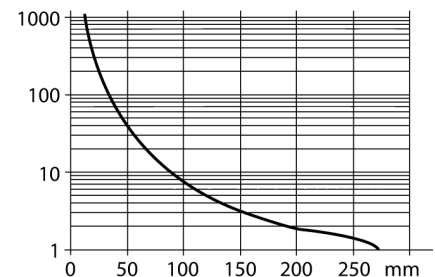

senzor optic
Senzor în opoziție (emițător/receptor)
Senzor miniatură
VSM5RP6R

- Carcasă din oțel inoxidabil, V2A
- Grad de protecție IP67
- Cablu 2 m, 3-fire
- Lentile, geam safir cristal
- Tensiune de alimentare: 10...30 Vcc
- Leșire digitală PNP, funcționare la întuneric

Diagramă de conexiuni

Principiu de funcționare

Senzorii în opoziție sunt alcătuiți din emițător și receptor separați. Aceștia sunt instalați față în față astfel încât lumina emisă este îndreptată direct spre receptor. Când un obiect întrerupe sau slăbește intensitatea fasciculului luminos, senzorul comută. Senzorii în opoziție constituie cei mai buni senzori fotoelectrici pentru detectarea țintelor opace. Contrastul excelent lumină/întuneric și un câștig ridicat permit funcționarea pe distanțe mai mari și în condiții dificile de mediu.

Caracteristica "Excess gain"

Descriere tip	VSM5RP6R
Număr identificare	3013330
Mod de operare	senzor pentru mod opoziție (receptor)
Domeniu	0...250 mm
Temperatura mediului	0...+55°C
Tensiune de alimentare	10...30Vcc
Ripul rezidual	< 10 % U _{cc}
Curent nominal de alimentare în c.c.	≤ 100 mA
Curent fără sarcină I ₀	≤ 15 mA
Protecție la scurtcircuit	da
Protecție la alimentare inversă	da
leșire	NO, operare la întuneric, pnp
Frecvență de comutare	≤ 250 Hz
Timpe de întârziere la alimentare	≤ 20 ms
Design	Cilindru filetat, VSM
Dimensiuni	35mm
Diametru carcasă	6.5 mm
Materialul carcasei	metal, AISI 304
Lentilă	sticlă, Safir
Conectare	Cablu, PVC
Lungime cablu	2 m
Secțiune cablu	3 x 0.34 mm ²
Grad de protecție	IP67
Indicare stare	LED galben