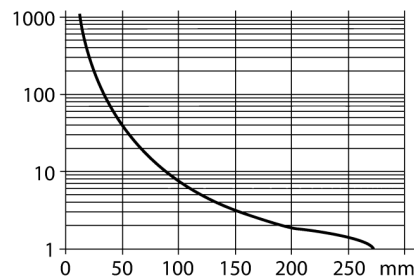

Akční rádius