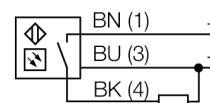

Optosenzor jednocestná závora (přijímač) miniaturní senzor VSM5RP6RQ7

- nerezové pouzdro V2A
- stupeň krytí IP67
- zástrčka M8 x 1, 3pinová
- čočky ze safírového skla
- napájecí napětí: 10...30 VDC
- PNP spínací výstup, spínání tmou

Schéma zapojení

Typové označení	VSM5RP6RQ7
Identifikační číslo	3013333
Druh provozu	jednocestná závora (přijímač)
Rozsah	0...250 mm
Okolní teplota	0... +55°C
Napájecí napětí	10...30VDC
Zvlnění	< 10 % U_{s}
DC jmenovitý provozní proud	≤ 100 mA
Proud naprázdno I_0	≤ 15 mA
Ochrana proti zkratu	ano
Ochrana proti přepólování	ano
Výstupní funkce	spínací, spínání tmou, PNP
Frekvence spínání	≤ 250 Hz
Doba ustálení	≤ 20 ms
Pouzdro	závitová pouzdra, VSM
Rozměry	45 mm
Průměr pouzdra	6.5 mm
Materiál pouzdra	kov, V2A (1.4301)
Čočka	sklo, safír
Připojení	zástrčka, M8 x 1
Délka kabelu	2 m
Průřez kabelu	3 x 0.34 mm ²
Stupeň krytí	IP67
Indikace stavu výstupu	LED žlutá

Funkční princip

Jednocestné závory se skládají z jednoho vysílače a jednoho přijímače. Světlo z vysílače je nasměrováno přesně na přijímač. Přerušení nebo oslabení světelného paprsku objektem vyvolá sepnutí. Všude tam, kde mají být snímány neprůsvitné objekty, jsou jednocestné závory nejspolehlivějšími optosenzory. Vysoký kontrast mezi stavem světla a tma a velmi vysoké funkční rezervy, které jsou pro tento pracovní režim typické, umožňují provoz na velké vzdálenosti a za těžkých podmínkách.