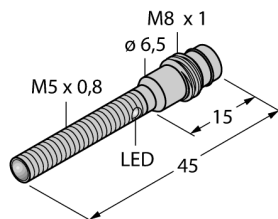

Optosenzor jednocestná závora (přijímač) miniaturní senzor VSM5RP6RQ7

- nerezové pouzdro V2A
- stupeň krytí IP67
- zástrčka M8 x 1, 3pinová
- čočky ze safírového skla
- napájecí napětí: 10...30 VDC
- PNP spínací výstup, spínání tmou

Schéma zapojení

Typové označení	VSM5RP6RQ7
Identifikační číslo	3013333
Druh provozu	jednocestná závora (přijímač)
Rozsah	0...250 mm
Okolní teplota	0... +55°C
Napájecí napětí	10...30VDC
Zvlnění	< 10 % U_{s}
DC jmenovitý provozní proud	≤ 100 mA
Proud naprázdno I_0	≤ 15 mA
Ochrana proti zkratu	ano
Ochrana proti přepólování	ano
Výstupní funkce	spínací, spínání tmou, PNP
Frekvence spínání	≤ 250 Hz
Doba ustálení	≤ 20 ms
Pouzdro	závitová pouzdra, VSM
Rozměry	45 mm
Průměr pouzdra	6.5 mm
Materiál pouzdra	kov, V2A (1.4301)
Čočka	sklo, safír
Připojení	zástrčka, M8 x 1
Délka kabelu	2 m
Průřez kabelu	3 x 0.34 mm ²
Stupeň krytí	IP67
Indikace stavu výstupu	LED žlutá

Funkční princip

Jednocestné závory se skládají z jednoho vysílače a jednoho přijímače. Světlo z vysílače je nasměrováno přesně na přijímač. Přerušení nebo oslabení světelného paprsku objektem vyvolá sepnutí. Všude tam, kde mají být snímány neprůsvitné objekty, jsou jednocestné závory nejspolehlivějšími optosenzory. Vysoký kontrast mezi stavem světla a tma a velmi vysoké funkční rezervy, které jsou pro tento pracovní režim typické, umožňují provoz na velké vzdálenosti a za těžkých podmínkách.

Akční rádius

**Optosenzor
jednocestná závora (přijímač)
miniaturní senzor
VSM5RP6RQ7**

TURCK

Industrial
Automation

Wiring accessories

Typové označení	Identifikační číslo		Rozměrový náčrtek
PKG3M-2/TEL	6625058	Připojovací kabel, zásuvka M8 přímá 3pinová, délka kabelu: 2 m, materiál kabelu: černé PVC; cULus certifikát; k dispozici i jiné délky kabelu a provedení, viz www.turck.cz	
PKW3M-2/TEL	6625064	Připojovací kabel, zásuvka M8 úhlová 3pinová, délka kabelu: 2 m, materiál kabelu: černé PVC; cULus certifikát; k dispozici i jiné délky kabelu a provedení, viz www.turck.cz	