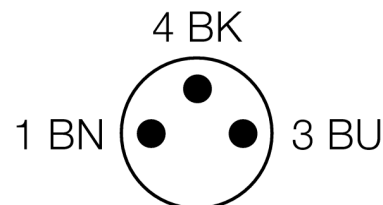

Optosenzor jednocestná závora (přijímač) miniaturní senzor VSM5RP6RQ7

- nerezové pouzdro V2A
- stupeň krytí IP67
- zástrčka M8 x 1, 3pinová
- čočky ze safírového skla
- napájecí napětí: 10...30 VDC
- PNP spínací výstup, spínání tmou

Schéma zapojení

Typové označení	VSM5RP6RQ7
Identifikační číslo	3013333
Druh provozu	jednocestná závora (přijímač)
Rozsah	0...250 mm
Okolní teplota	0... +55°C
Napájecí napětí	10...30VDC
Zvlnění	< 10 % U_{s}
DC jmenovitý provozní proud	≤ 100 mA
Proud naprázdno I_0	≤ 15 mA
Ochrana proti zkratu	ano
Ochrana proti přepólování	ano
Výstupní funkce	spínací, spínání tmou, PNP
Frekvence spínání	≤ 250 Hz
Doba ustálení	≤ 20 ms
Pouzdro	závitová pouzdra, VSM
Rozměry	45 mm
Průměr pouzdra	6.5 mm
Materiál pouzdra	kov, V2A (1.4301)
Čočka	sklo, safír
Připojení	zástrčka, M8 x 1
Délka kabelu	2 m
Průřez kabelu	3 x 0.34 mm ²
Stupeň krytí	IP67
Indikace stavu výstupu	LED žlutá

Funkční princip

Jednocestné závory se skládají z jednoho vysílače a jednoho přijímače. Světlo z vysílače je nasměrováno přesně na přijímač. Přerušení nebo oslabení světelného paprsku objektem vyvolá sepnutí. Všude tam, kde mají být snímány neprůsvitné objekty, jsou jednocestné závory nejspolehlivějšími optosenzory. Vysoký kontrast mezi stavem světla a tma a velmi vysoké funkční rezervy, které jsou pro tento pracovní režim typické, umožňují provoz na velké vzdálenosti a za těžkých podmínkách.