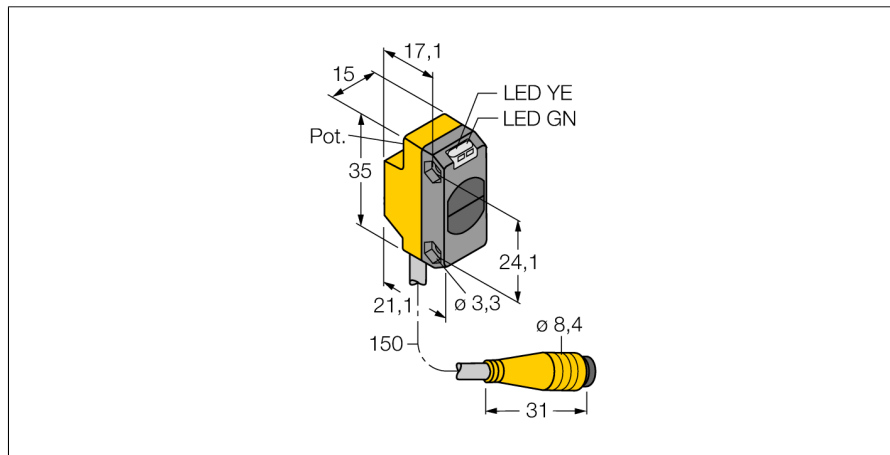

Коэффициент усиления

Зависимость коэффициента усиления от расстояния (тип 6ЕВ/РВ)

Тип	QS18VP6RBQ
Идент. №	3061673
Рабочий режим	оппозитный датчик (приемник)
Диапазон	0...3000мм
Температура окружающей среды	-20...+70°C
Рабочее напряжение	10...30В =
Остаточная пульсация	< 10 % U_н
Номинальный постоянный рабочий ток	≤ 100 мА
Защита от короткого замыкания	да
обратной полярн.	да
Выходная функция	Н.О./Н.З. , PNP
Частота переключения	≤ 400 Гц
Задержка готовности	≤ 100 мс
Конструкция	прямоугольный, QS18
Размеры	27.7 x 15 x 35 мм
Материал корпуса	Пластмасса, ABS
Линза	пластмасса, акрил
Соединение	Кабель с разъемом, ПВХ, Ø 8 мм
Длина кабеля	0.15 м
Класс защиты	IP67
MTTF	2952лет в соответствии с SN 29500-(Изд. 99) 40 °C
Индикатор рабочего напряжения	светодиодзел.
Индикация состояния переключения	светодиод желтый
Индикация ошибки	светодиод зел. блики
Индикация коэффициента усиления	светодиод желтый блики