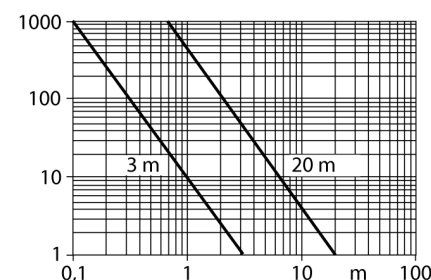

**Фотоэлектрический датчик
оппозитный датчик (излучатель/приемник)
QS18VP6RBQ**

- Вилка кабельная, 4-конт., ПВХ, 150 мм, 8 мм
- Степень защиты IP67
- Светодиод, видимый со всех сторон

Схема подключения

Принцип действия

Коэффициент усиления

Зависимость коэффициента усиления от расстояния (тип 6ЕВ/РВ)

Тип	QS18VP6RBQ
Идент. №	3061673
Рабочий режим	оппозитный датчик (приемник)
Диапазон	0...3000мм
Температура окружающей среды	-20...+70°C
Рабочее напряжение	10...30В =
Остаточная пульсация	< 10 % U _н
Номинальный постоянный рабочий ток	≤ 100 мА
Защита от короткого замыкания	да
обратной полярн.	да
Выходная функция	Н.О./Н.З. , PNP
Частота переключения	≤ 400 Гц
Задержка готовности	≤ 100 мс
Конструкция	прямоугольный, QS18
Размеры	27.7 x 15 x 35 мм
Материал корпуса	Пластмасса, ABS
Линза	пластмасса, акрил
Соединение	Кабель с разъемом, ПВХ, Ø 8 мм
Длина кабеля	0.15 м
Класс защиты	IP67
MTTF	2952лет в соответствии с SN 29500-(Изд. 99) 40 °C
Индикатор рабочего напряжения	светодиодзел.
Индикация состояния переключения	светодиод желтый
Индикация ошибки	светодиод зел. блики
Индикация коэффициента усиления	светодиод желтый блики

Установочная арматура

Наименование	Идент. №		Чертеж с размерами
WKC4.5T-2/TEL	6625028	Соединительный кабель, "мама" M12, угловой, 5-конт., длина кабеля: 2 м, материал оболочки: ПВХ, черн.; сертификат cULus; возможны другие длины и материалы кабеля см. www.turck.com	
RKC4.5T-2/TEL	6625016	Кабельный соединитель, розетка M12, прямая, 5-конт., длина кабеля: 2 м, материал оболочки: ПВХ, черн.; сертификат cULus; возможны другие длины и материалы кабеля см. www.turck.com	