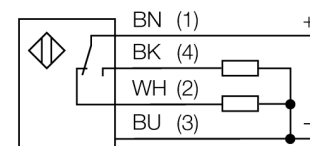

**Фотоэлектрический датчик
оппозитный датчик (излучатель/приемник)
QS18VP6RBQ**

- Вилка кабельная, 4-конт., ПВХ, 150 мм, 8 мм
- Степень защиты IP67
- Светодиод, видимый со всех сторон

Схема подключения

Принцип действия

Оппозитные датчики состоят из приемника и излучателя. Они установлены один напротив другого так, что свет от излучателя попадает непосредственно на приемник. Если объект прерывает или ослабляет световой поток, это вызывает переключение устройства. Оппозитные датчики являются наиболее надежными фотоэлектрическими датчиками для детектирования непрозрачных мишеней. Прекрасный контраст между условиями "темно" и "светло" и очень высокий коэффициент усиления позволяет работать при больших расстояниях и в сложных условиях.

Установочная арматура

Наименование	Идент. №		Чертеж с размерами
WKC4.5T-2/TEL	6625028	Соединительный кабель, "мама" M12, угловой, 5-конт., длина кабеля: 2 м, материал оболочки: ПВХ, черн.; сертификат cULus; возможны другие длины и материалы кабеля см. www.turck.com	
RKC4.5T-2/TEL	6625016	Кабельный соединитель, розетка M12, прямая, 5-конт., длина кабеля: 2 м, материал оболочки: ПВХ, черн.; сертификат cULus; возможны другие длины и материалы кабеля см. www.turck.com	