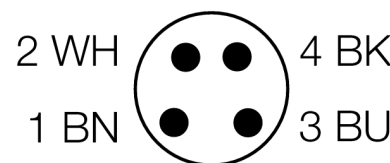

**Фотоэлектрический датчик
оппозитный датчик (излучатель/приемник)
QS18VP6RBQ**

- Вилка кабельная, 4-конт., ПВХ, 150 мм, 8 мм
- Степень защиты IP67
- Светодиод, видимый со всех сторон

Схема подключения

Принцип действия

Оппозитные датчики состоят из приемника и излучателя. Они установлены один напротив другого так, что свет от излучателя попадает непосредственно на приемник. Если объект прерывает или ослабляет световой поток, это вызывает переключение устройства. Оппозитные датчики являются наиболее надежными фотоэлектрическими датчиками для детектирования непрозрачных мишеней. Прекрасный контраст между условиями "темно" и "светло" и очень высокий коэффициент усиления позволяет работать при больших расстояниях и в сложных условиях.

Установочная арматура

Наименование	Идент. №		Чертеж с размерами
WKC4.5T-2/TEL	6625028	Соединительный кабель, "мама" M12, угловой, 5-конт., длина кабеля: 2 м, материал оболочки: ПВХ, черн.; сертификат cULus; возможны другие длины и материалы кабеля см. www.turck.com	
RKC4.5T-2/TEL	6625016	Кабельный соединитель, розетка M12, прямая, 5-конт., длина кабеля: 2 м, материал оболочки: ПВХ, черн.; сертификат cULus; возможны другие длины и материалы кабеля см. www.turck.com	