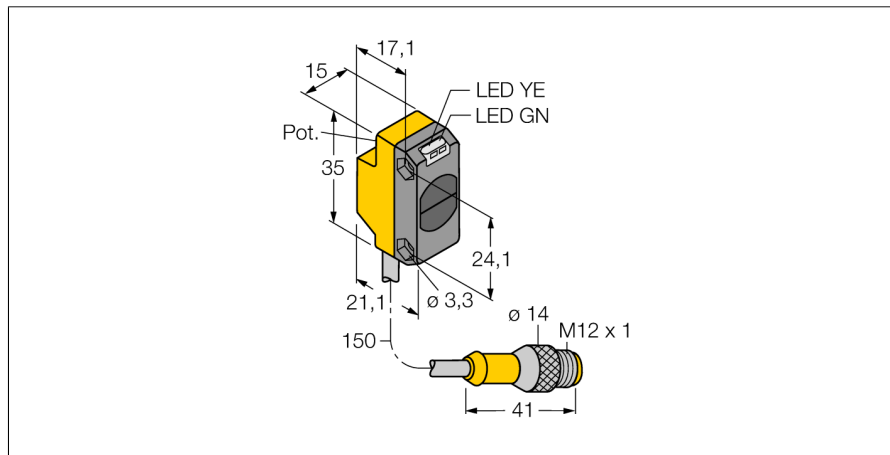

**Фотоэлектрический датчик
оппозитный датчик (излучатель/приемник)
QS18VP6RBQ5**

- Вилка кабельная M12 x 1, 4-конт., ПВХ, 150 мм
- Степень защиты IP67
- Светодиод, видимый со всех сторон

Схема подключения

Коэффициент усиления

Зависимость коэффициента усиления от расстояния (тип 6ЕВ/РВ)

Тип	QS18VP6RBQ5
Идент. №	3064591
Рабочий режим	оппозитный датчик (приемник)
Диапазон	0...3000мм
Температура окружающей среды	-20...+70°C
Рабочее напряжение	10...30В =
Остаточная пульсация	< 10 % U _н
Номинальный постоянный рабочий ток	≤ 100 мА
Защита от короткого замыкания	да
Защита от обратной полярн.	да
Выходная функция	Н.О./Н.З. , PNP
Частота переключения	≤ 400 Гц
Задержка готовности	≤ 100 мс
Конструкция	прямоугольный, QS18
Размеры	27.7 x 15 x 35 мм
Материал корпуса	Пластмасса, ABS
Линза	пластмасса, акрил
Соединение	Кабель с разъемом, ПВХ, M12 x 1
Длина кабеля	0.15 м
Класс защиты	IP67
MTTF	2952лет в соответствии с SN 29500-(Изд. 99) 40 °C
Индикатор рабочего напряжения	светодиодзел.
Индикация состояния переключения	светодиод желтый
Индикация ошибки	светодиод зел. блики
Индикация коэффициента усиления	светодиод желтый блики

**Фотоэлектрический датчик
оппозитный датчик (излучатель/приемник)
QS18VP6RBQ5**

Аксессуары

Наименование	Идент. №		Чертеж с размерами
SMB18A	3033200	Монтажный кронштейн, нерж. сталь, для датчиков с резьбой 18 мм	
SMBQS18A	3069721	Кронштейн, нерж. сталь, для резьбы 18 мм	
SMBQS18AF	3067467	Кронштейн, нерж. сталь, для резьбы 18 мм	

Установочная арматура

Наименование	Идент. №		Чертеж с размерами
WKC4.5T-2/TEL	6625028	Соединительный кабель, "мама" M12, угловой, 5-конт., длина кабеля: 2 м, материал оболочки: ПВХ, черн.; сертификат cULus; возможны другие длины и материалы кабеля см. www.turck.com	
RKC4.5T-2/TEL	6625016	Кабельный соединитель, розетка M12, прямая, 5-конт., длина кабеля: 2 м, материал оболочки: ПВХ, черн.; сертификат cULus; возможны другие длины и материалы кабеля см. www.turck.com	