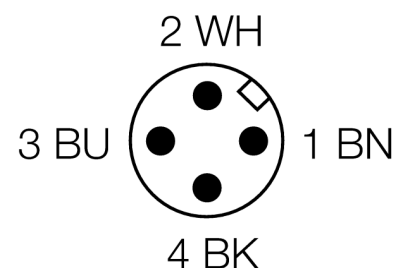

**Фотоэлектрический датчик
оппозитный датчик (излучатель/приемник)
QS18VP6RBQ5**

- Вилка кабельная M12 x 1, 4-конт., ПВХ, 150 мм
- Степень защиты IP67
- Светодиод, видимый со всех сторон

Схема подключения

Принцип действия

Оппозитные датчики состоят из приемника и излучателя. Они установлены один напротив другого так, что свет от излучателя попадает непосредственно на приемник. Если объект прерывает или ослабляет световой поток, это вызывает переключение устройства. Оппозитные датчики являются наиболее надежными фотоэлектрическими датчиками для детектирования непрозрачных мишеней. Прекрасный контраст между условиями "темно" и "светло" и очень высокий коэффициент усиления позволяет работать при больших расстояниях и в сложных условиях.

Установочная арматура

Наименование	Идент. №		Чертеж с размерами
WKC4.5T-2/TEL	6625028	Соединительный кабель, "мама" M12, угловой, 5-конт., длина кабеля: 2 м, материал оболочки: ПВХ, черн.; сертификат cULus; возможны другие длины и материалы кабеля см. www.turck.com	
RKC4.5T-2/TEL	6625016	Кабельный соединитель, розетка M12, прямая, 5-конт., длина кабеля: 2 м, материал оболочки: ПВХ, черн.; сертификат cULus; возможны другие длины и материалы кабеля см. www.turck.com	