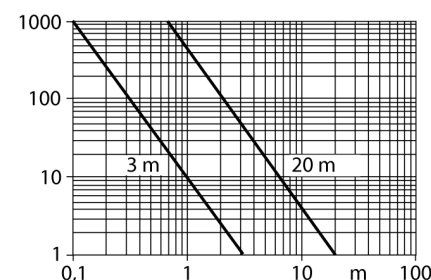

**Фотоэлектрический датчик
оппозитный датчик (излучатель/приемник)
QS18VP6RBQ5**

- Вилка кабельная M12 x 1, 4-конт., ПВХ, 150 мм
- Степень защиты IP67
- Светодиод, видимый со всех сторон

Схема подключения

Коэффициент усиления

Зависимость коэффициента усиления от расстояния (тип 6ЕВ/РВ)

Тип	QS18VP6RBQ5
Идент. №	3064591
Рабочий режим	оппозитный датчик (приемник)
Диапазон	0...3000мм
Температура окружающей среды	-20...+70°C
Рабочее напряжение	10...30В =
Остаточная пульсация	< 10 % U _н
Номинальный постоянный рабочий ток	≤ 100 мА
Защита от короткого замыкания	да
Защита от обратной полярн.	да
Выходная функция	Н.О./Н.З. , PNP
Частота переключения	≤ 400 Гц
Задержка готовности	≤ 100 мс
Конструкция	прямоугольный, QS18
Размеры	27.7 x 15 x 35 мм
Материал корпуса	Пластмасса, ABS
Линза	пластмасса, акрил
Соединение	Кабель с разъемом, ПВХ, M12 x 1
Длина кабеля	0.15 м
Класс защиты	IP67
MTTF	2952лет в соответствии с SN 29500-(Изд. 99) 40 °C
Индикатор рабочего напряжения	светодиодзел.
Индикация состояния переключения	светодиод желтый
Индикация ошибки	светодиод зел. блики
Индикация коэффициента усиления	светодиод желтый блики

Установочная арматура

Наименование	Идент. №		Чертеж с размерами
WKC4.5T-2/TEL	6625028	Соединительный кабель, "мама" M12, угловой, 5-конт., длина кабеля: 2 м, материал оболочки: ПВХ, черн.; сертификат cULus; возможны другие длины и материалы кабеля см. www.turck.com	
RKC4.5T-2/TEL	6625016	Кабельный соединитель, розетка M12, прямая, 5-конт., длина кабеля: 2 м, материал оболочки: ПВХ, черн.; сертификат cULus; возможны другие длины и материалы кабеля см. www.turck.com	