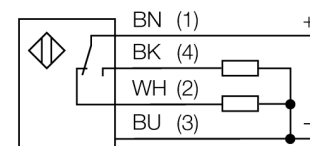

Принцип действия

Оппозитные датчики состоят из приемника и излучателя. Они установлены один напротив другого так, что свет от излучателя попадает непосредственно на приемник. Если объект прерывает или ослабляет световой поток, это вызывает переключение устройства. Оппозитные датчики являются наиболее надежными фотоэлектрическими датчиками для детектирования непрозрачных мишеней. Прекрасный контраст между условиями "темно" и "светло" и очень высокий коэффициент усиления позволяет работать при больших расстояниях и в сложных условиях.

Коэффициент усиления

Зависимость коэффициента усиления от расстояния (тип 6ЕВ/РВ)

Тип	QS18VP6RBQ5
Идент. №	3064591
Рабочий режим	оппозитный датчик (приемник)
Диапазон	0...3000мм
Температура окружающей среды	-20...+70°C
Рабочее напряжение	10...30В =
Остаточная пульсация	< 10 % U _н
Номинальный постоянный рабочий ток	≤ 100 мА
Защита от короткого замыкания	да
Защита от обратной полярн.	да
Выходная функция	Н.О./Н.З. , PNP
Частота переключения	≤ 400 Гц
Задержка готовности	≤ 100 мс
Конструкция	прямоугольный, QS18
Размеры	27.7 x 15 x 35 мм
Материал корпуса	Пластмасса, ABS
Линза	пластмасса, акрил
Соединение	Кабель с разъемом, ПВХ, M12 x 1
Длина кабеля	0.15 м
Класс защиты	IP67
MTTF	2952лет в соответствии с SN 29500-(Изд. 99) 40 °C
Индикатор рабочего напряжения	светодиодзел.
Индикация состояния переключения	светодиод желтый
Индикация ошибки	светодиод зел. блики
Индикация коэффициента усиления	светодиод желтый блики

Установочная арматура

Наименование	Идент. №		Чертеж с размерами
WKC4.5T-2/TEL	6625028	Соединительный кабель, "мама" M12, угловой, 5-конт., длина кабеля: 2 м, материал оболочки: ПВХ, черн.; сертификат cULus; возможны другие длины и материалы кабеля см. www.turck.com	
RKC4.5T-2/TEL	6625016	Кабельный соединитель, розетка M12, прямая, 5-конт., длина кабеля: 2 м, материал оболочки: ПВХ, черн.; сертификат cULus; возможны другие длины и материалы кабеля см. www.turck.com	