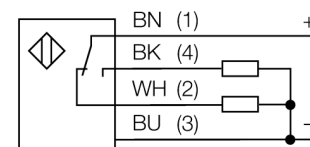

**Фотоэлектрический датчик
оппозитный датчик (излучатель/приемник)
QS18VP6RBQ7**

- Разъем "папа", M8x1, 4-контактн.
- Степень защиты IP67
- Светодиод, видимый со всех сторон

Схема подключения

Принцип действия

Оппозитные датчики состоят из приемника и излучателя. Они установлены один напротив другого так, что свет от излучателя попадает непосредственно на приемник. Если объект прерывает или ослабляет световой поток, это вызывает переключение устройства. Оппозитные датчики являются наиболее надежными фотоэлектрическими датчиками для детектирования непрозрачных мишеней. Прекрасный контраст между условиями "темно" и "светло" и очень высокий коэффициент усиления позволяет работать при больших расстояниях и в сложных условиях.