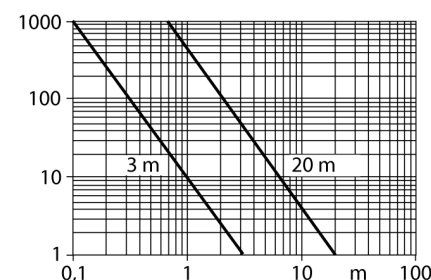

**Фотоэлектрический датчик
оппозитный датчик (излучатель/приемник)
QS18VP6RBQ7**

- Разъем "папа", M8x1, 4-контактн.
- Степень защиты IP67
- Светодиод, видимый со всех сторон

Схема подключения

Принцип действия

Коэффициент усиления

Зависимость коэффициента усиления от расстояния (тип 6ЕВ/РВ)

Тип	QS18VP6RBQ7
Идент. №	3066440
Рабочий режим	оппозитный датчик (приемник)
Диапазон	0...3000мм
Температура окружающей среды	-20...+70°C
Рабочее напряжение	10...30В =
Остаточная пульсация	< 10 % U _н
Номинальный постоянный рабочий ток	≤ 100 мА
Защита от короткого замыкания	да
защита от обратной полярн.	да
Выходная функция	Н.О./Н.З. , PNP
Частота переключения	≤ 400 Гц
Задержка готовности	≤ 100 мс
Конструкция	прямоугольный, QS18
Размеры	27.7 x 15 x 41.5 мм
Материал корпуса	Пластмасса, ABS
Линза	пластмасса, акрил
Соединение	разъем, Ø 8 мм
Класс защиты	IP67
MTTF	2952лет в соответствии с SN 29500-(Изд. 99) 40 °C
Индикатор рабочего напряжения	светодиодзел.
Индикация состояния переключения	светодиод желтый
Индикация ошибки	светодиод зел. блики
Индикация коэффициента усиления	светодиод желтый блики

Установочная арматура

Наименование	Идент. №		Чертеж с размерами
WKC4.5T-2/TEL	6625028	Соединительный кабель, "мама" M12, угловой, 5-конт., длина кабеля: 2 м, материал оболочки: ПВХ, черн.; сертификат cULus; возможны другие длины и материалы кабеля см. www.turck.com	
RKC4.5T-2/TEL	6625016	Кабельный соединитель, розетка M12, прямая, 5-конт., длина кабеля: 2 м, материал оболочки: ПВХ, черн.; сертификат cULus; возможны другие длины и материалы кабеля см. www.turck.com	