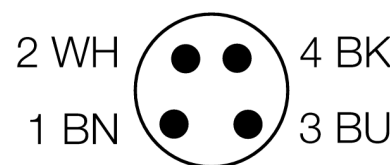

**Фотоэлектрический датчик
оппозитный датчик (излучатель/приемник)
QS18VP6RBQ7**

- Разъем "папа", M8x1, 4-контактн.
- Степень защиты IP67
- Светодиод, видимый со всех сторон

Схема подключения

Принцип действия

Оппозитные датчики состоят из приемника и излучателя. Они установлены один напротив другого так, что свет от излучателя попадает непосредственно на приемник. Если объект прерывает или ослабляет световой поток, это вызывает переключение устройства. Оппозитные датчики являются наиболее надежными фотоэлектрическими датчиками для детектирования непрозрачных мишеней. Прекрасный контраст между условиями "темно" и "светло" и очень высокий коэффициент усиления позволяет работать при больших расстояниях и в сложных условиях.