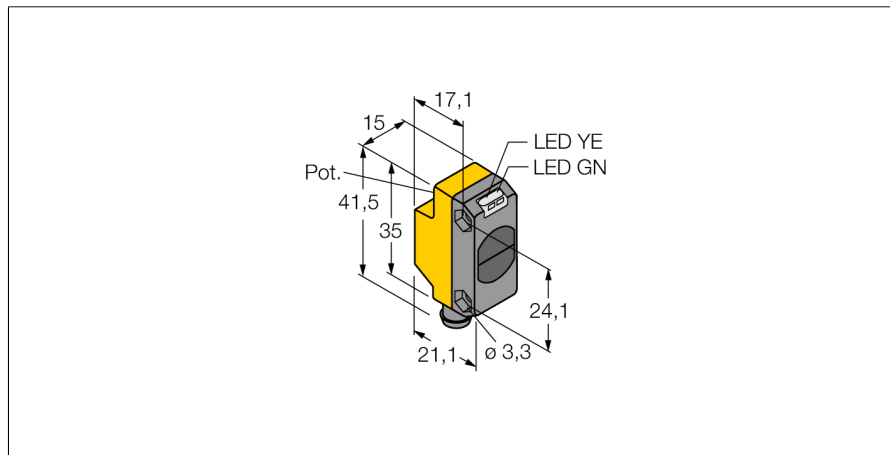

Коэффициент усиления

Зависимость коэффициента усиления от расстояния (тип 6ЕВ/РВ)

Тип	QS18VP6RBQ7
Идент. №	3066440
Рабочий режим	оппозитный датчик (приемник)
Диапазон	0...3000мм
Температура окружающей среды	-20...+70°C
Рабочее напряжение	10...30В =
Остаточная пульсация	< 10 % U_н
Номинальный постоянный рабочий ток	≤ 100 мА
Защита от короткого замыкания	да
защита от обратной полярн.	да
Выходная функция	Н.О./Н.З. , PNP
Частота переключения	≤ 400 Гц
Задержка готовности	≤ 100 мс
Конструкция	прямоугольный, QS18
Размеры	27.7 x 15 x 41.5 мм
Материал корпуса	Пластмасса, ABS
Линза	пластмасса, акрил
Соединение	разъем, Ø 8 мм
Класс защиты	IP67
MTTF	2952лет в соответствии с SN 29500-(Изд. 99) 40 °C
Индикатор рабочего напряжения	светодиодзел.
Индикация состояния переключения	светодиод желтый
Индикация ошибки	светодиод зел. блики
Индикация коэффициента усиления	светодиод желтый блики