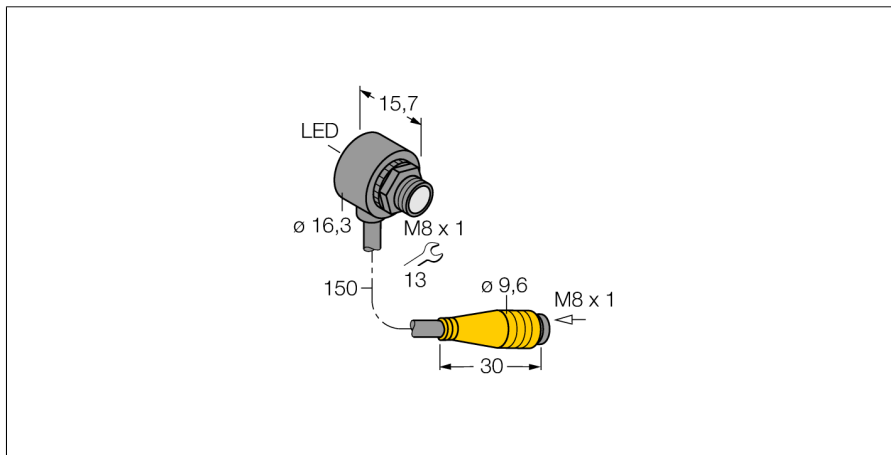

Optosenzor jednocestná závora (přijímač) miniaturní senzor T8AP6RQ

- 150mm PVC kabel s konektorem M8 x 1
- stupeň krytí IP67
- okolní teplota: -20...+55 °C
- ideální pro omezené prostory
- napájecí napětí: 10...30 VDC
- PNP spínací výstup, spínání světlem

Schéma zapojení

Typové označení	T8AP6RQ
Identifikační číslo	3066668
Druh provozu	jednocestná závora (přijímač)
Rozsah	0...2000 mm
Okolní teplota	-20... +55°C
Napájecí napětí	10...30VDC
Zvlnění	< 10 % U _n
DC jmenovitý provozní proud	≤ 50 mA
Proud naprázdno I ₀	≤ 25 mA
Ochrana proti zkratu	ano
Ochrana proti přepólování	ano
Výstupní funkce	spínací, spínaný světlem, PNP
Frekvence spínání	≤ 666 Hz
Doba ustálení	≤ 100 ms
Pouzdro	závitová pouzdra, T8
Rozměry	15.8 mm
Průměr pouzdra	16.3 mm
Materiál pouzdra	plast, ABS, černá
Čočka	plast, akrylát
Připojení	kabel s konektorem, M8 x 1
Průřez kabelu	3 x 0.1 mm ²
Stupeň krytí	IP67
Indikace napájení	LED zelená
Indikace stavu výstupu	LED červená
Signalizace poruchy	LED zelená bliká
indikace alarmu	LED červená bliká

Funkční princip

Jednocestné závory se skládají z jednoho vysílače a jednoho přijímače. Světlo z vysílače je nasměrováno přesně na přijímač. Přerušení nebo oslabení světelného paprsku objektem vyvolá sepnutí. Všude tam, kde mají být snímány neprůsvitné objekty, jsou jednocestné závory nejspolehlivějšími optosenzory. Vysoký kontrast mezi stavem světla a tma a velmi vysoké funkční rezervy, které jsou pro tento pracovní režim typické, umožňují provoz na velké vzdálenosti a za těžkých podmínek.

Akční rádius

Funkční rezerva v závislosti na dosahu

Optosenzor
jednocestná závora (přijímač)
miniaturní senzor
T8AP6RQ

Příslušenství

Typové označení	Identifikační číslo		Rozměrový náčrtek
SMB8MM	3067363	Montážní úhelník, ocel VA 1.4401, pro senzory řady T8 nebo T8L	