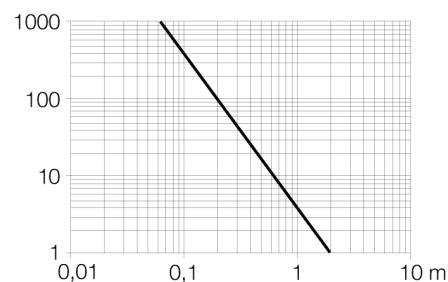

Akční rádius

Funkční rezerva v závislosti na dosahu