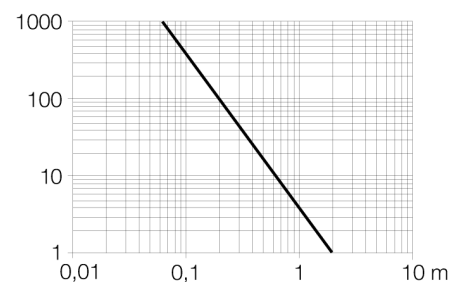

Akční rádius

Funkční rezerva v závislosti na dosahu