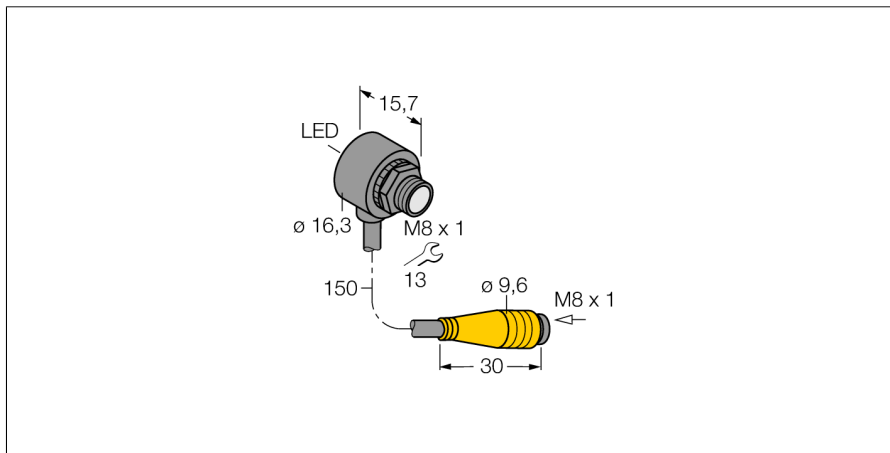

Optosenzor jednocestná závora (přijímač) miniaturní senzor T8RP6RQ

- 150mm PVC kabel s konektorem M8 x 1
- stupeň krytí IP67
- okolní teplota: -20...+55 °C
- ideální pro omezené prostory
- napájecí napětí: 10...30 VDC
- PNP spínací výstup, spínání tmou

Schéma zapojení

Typové označení	T8RP6RQ
Identifikační číslo	3066670
Druh provozu	jednocestná závora (přijímač)
Rozsah	0...2000 mm
Okolní teplota	-20... +55°C
Napájecí napětí	10...30VDC
Zvlnění	< 10 % U _n
DC jmenovitý provozní proud	≤ 50 mA
Proud naprázdno I ₀	≤ 25 mA
Ochrana proti zkratu	ano
Ochrana proti přepólování	ano
Výstupní funkce	spínací, spínání tmou, PNP
Frekvence spínání	≤ 666 Hz
Doba ustálení	≤ 100 ms
Pouzdro	závitová pouzdra, T8
Rozměry	15.8 mm
Průměr pouzdra	16.3 mm
Materiál pouzdra	plast, ABS, černá
Čočka	plast, akrylát
Připojení	kabel s konektorem, M8 x 1
Průřez kabelu	3 x 0.1 mm ²
Stupeň krytí	IP67
Indikace napájení	LED zelená
Indikace stavu výstupu	LED červená
Signalizace poruchy	LED zelená bliká
indikace alarmu	LED červená bliká

Funkční princip

Jednocestné závory se skládají z jednoho vysílače a jednoho přijímače. Světlo z vysílače je nasměrováno přesně na přijímač. Přerušení nebo oslabení světelného paprsku objektem vyvolá sepnutí. Všude tam, kde mají být snímány neprůsvitné objekty, jsou jednocestné závory nejspolehlivějšími optosenzory. Vysoký kontrast mezi stavem světla a tma a velmi vysoké funkční rezervy, které jsou pro tento pracovní režim typické, umožňují provoz na velké vzdálenosti a za těžkých podmínek.

Akční rádius

Funkční rezerva v závislosti na dosahu

Optosenzor
jednocestná závora (přijímač)
miniaturní senzor
T8RP6RQ

Příslušenství

Typové označení	Identifikační číslo		Rozměrový náčrtek
SMB8MM	3067363	Montážní úhelník, ocel VA 1.4401, pro senzory řady T8 nebo T8L	