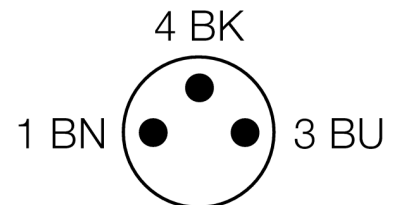

**optosensor
zender-ontvanger systeem (ontvanger)
Miniatuursensor
VS4AP5RQ**

- kabel met connector, PVC, 150 mm M8 x 1, 3-polig
- beschermingsgraad IP67
- bedrijfsspanning: 10...30 VDC
- vlakke bouwvorm
- PNP-schakeluitgang, helderschakelend

Aansluitschema

Type	VS4AP5RQ
Ident no.	3069430
Systeemuitvoering	zender-ontvanger systeem (ontvanger)
Reikwijdte	0...1000mm
Omgevingstemperatuur	-20...+55 °C
Bedrijfsspanning U_s	10...30 VDC
Restriempelspanning	< 10 % U _s
DC nominale bedrijfsstroom	≤ 50 mA
Eigen stroomopname I _o	≤ 25 mA
Kortsluitbeveiliging	ja
Ompoolbeveiliging	ja
Uitgangsfunctie	N.O., lichtschakelend, PNP
Schakelfrequentie	≤ 660 Hz
Inschakelfoutimpulsonderdrukking	≤ 100 ms
Bouwvorm	rechthoekig, VS4
Afmetingen	12.5 x 4.75 x 25.4 mm
Materiaal behuizing	kunststof, PC
Lens	kunststof, PC
Aansluiting	kabel met connector, M8 x 1
Beschermingsgraad	IP67
Bedrijfsspanningsindicatie	LEDgroen
Schakeltoestandsindicatie	LEDgroen
Foutmelding	LEDgroenknipperend
Alarmweergave	LEDgeelknipperend

Reikwijdtecurve

functiereserve afhankelijk van de reikwijdte

**optosensor
zender-ontvanger systeem (ontvanger)
Miniatuursensor
VS4AP5RQ**

Toebehoren

Type	Ident no.		Afmetingen
SMBVS4SRA	3069435	Montagewinkel, 300 Edeldahl, rechtwinklig, für Sensoren der Baureihe VS4	