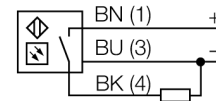

**optosensor
zender-ontvanger systeem (ontvanger)
Miniatuursensor
VS4AP5RQ**

- kabel met connector, PVC, 150 mm M8 x 1, 3-polig
- beschermingsgraad IP67
- bedrijfsspanning: 10...30 VDC
- vlakke bouwvorm
- PNP-schakeluitgang, helderschakelend

Aansluitschema

Type	VS4AP5RQ
Ident no.	3069430
Systeemuitvoering	zender-ontvanger systeem (ontvanger)
Reikwijdte	0...1000mm
Omgevingstemperatuur	-20...+55 °C
Bedrijfsspanning U_s	10...30 VDC
Restriempelspanning	< 10 % U _s
DC nominale bedrijfsstroom	≤ 50 mA
Eigen stroomopname I _o	≤ 25 mA
Kortsluitbeveiliging	ja
Ompoolbeveiliging	ja
Uitgangsfunctie	N.O., lichtschakelend, PNP
Schakelfrequentie	≤ 660 Hz
Inschakelfoutimpulsonderdrukking	≤ 100 ms
Bouwvorm	rechthoekig, VS4
Afmetingen	12.5 x 4.75 x 25.4 mm
Materiaal behuizing	kunststof, PC
Lens	kunststof, PC
Aansluiting	kabel met connector, M8 x 1
Beschermingsgraad	IP67
Bedrijfsspanningsindicatie	LEDgroen
Schakeltoestandsindicatie	LEDgroen
Foutmelding	LEDgroenknipperend
Alarmweergave	LEDgeelknipperend

Reikwijdtecurve

functiereserve afhankelijk van de reikwijdte

**optosensor
zender-ontvanger systeem (ontvanger)
Miniatuursensor
VS4AP5RQ**

Toebehoren

Type	Ident no.		Afmetingen
SMBVS4SRA	3069435	Montagewinkel, 300 Edeldahl, rechtwinklig, für Sensoren der Baureihe VS4	