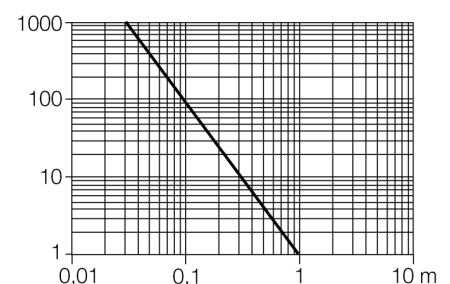

Aansluitschema

Type	VS4AP5RQ
Ident no.	3069430
Systeemuitvoering	zender-ontvanger systeem (ontvanger)
Reikwijdte	0...1000mm
Omgevingstemperatuur	-20...+55 °C
Bedrijfsspanning U_s	10...30 VDC
Restriempelspanning	< 10 % U _s
DC nominale bedrijfsstroom	≤ 50 mA
Eigen stroomopname I _o	≤ 25 mA
Kortsluitbeveiliging	ja
Ompoolbeveiliging	ja
Uitgangsfunctie	N.O., lichtschakelend, PNP
Schakelfrequentie	≤ 660 Hz
Inschakelfoutimpulsonderdrukking	≤ 100 ms
Bouwvorm	rechthoekig, VS4
Afmetingen	12.5 x 4.75 x 25.4 mm
Materiaal behuizing	kunststof, PC
Lens	kunststof, PC
Aansluiting	kabel met connector, M8 x 1
Beschermingsgraad	IP67
Bedrijfsspanningsindicatie	LEDgroen
Schakeltoestandsindicatie	LEDgroen
Foutmelding	LEDgroenknipperend
Alarmweergave	LEDgeelknipperend

Reikwijdtecurve

functiereserve afhankelijk van de reikwijdte

**optosensor
zender-ontvanger systeem (ontvanger)
Miniatuursensor
VS4AP5RQ**

Toebehoren

Type	Ident no.		Afmetingen
SMBVS4SRA	3069435	Montagewinkel, 300 Edeldahl, rechtwinklig, für Sensoren der Baureihe VS4	