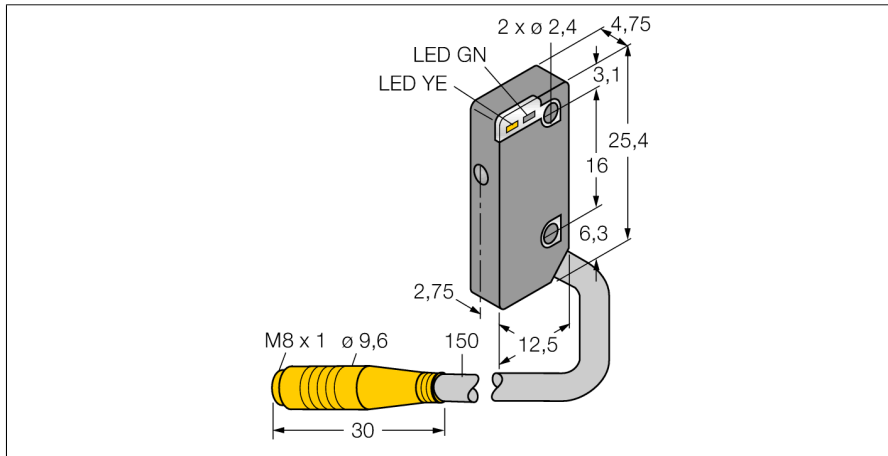

**optosensor
zender-ontvanger systeem (ontvanger)
Miniatuursensor
VS4AP5RQ**

- kabel met connector, PVC, 150 mm M8 x 1, 3-polig
- beschermingsgraad IP67
- bedrijfsspanning: 10...30 VDC
- vlakke bouwvorm
- PNP-schakeluitgang, helderschakelend

Aansluitschema

Type	VS4AP5RQ
Ident no.	3069430
Systeemuitvoering	zender-ontvanger systeem (ontvanger)
Reikwijdte	0...1000mm
Omgevingstemperatuur	-20...+55 °C
Bedrijfsspanning U_s	10...30 VDC
Restriempelspanning	< 10 % U _s
DC nominale bedrijfsstroom	≤ 50 mA
Eigen stroomopname I _o	≤ 25 mA
Kortsluitbeveiliging	ja
Ompoolbeveiliging	ja
Uitgangsfunctie	N.O., lichtschakelend, PNP
Schakelfrequentie	≤ 660 Hz
Inschakelfoutimpulsonderdrukking	≤ 100 ms
Bouwvorm	rechthoekig, VS4
Afmetingen	12.5 x 4.75 x 25.4 mm
Materiaal behuizing	kunststof, PC
Lens	kunststof, PC
Aansluiting	kabel met connector, M8 x 1
Beschermingsgraad	IP67
Bedrijfsspanningsindicatie	LEDgroen
Schakeltoestandsindicatie	LEDgroen
Foutmelding	LEDgroenknipperend
Alarmweergave	LEDgeelknipperend

Reikwijdtecurve

functiereserve afhankelijk van de reikwijdte

**optosensor
zender-ontvanger systeem (ontvanger)
Miniatuursensor
VS4AP5RQ**

Toebehoren

Type	Ident no.		Afmetingen
SMBVS4SRA	3069435	Montagewinkel, 300 Edeldahl, rechtwinklig, für Sensoren der Baureihe VS4	

Verbindingtoebehoren

Type	Ident no.		Afmetingen
PKG3M-2/TEL	6625058	aansluitkabel, M8-contraconnector, recht, 3-polig, kabel-lengte: 2m, mantelmateriaal: PVC, zwart; cULus-homologatie; andere kabellengtes en uitvoeringen leverbaar, zie www.turck.com	
PKW3M-2/TEL	6625064	aansluitkabel, M8-contraconnector, haaks, 3-polig, kabel-lengte: 2m, mantelmateriaal: PVC, zwart; cULus-homologatie; andere kabellengtes en uitvoeringen leverbaar, zie www.turck.com	