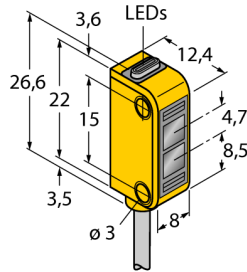

**optosensor
zender-ontvanger systeem (ontvanger)
Miniatuursensor
Q12RB6R**

- kabel, PVC, 2 m
- beschermingsgraad IP67
- LED rondom zichtbaar
- weergave van een te lage functiereserve
- bedrijfsspanning: 10...30VDC
- bipolaire schakeluitgang, donkerschakelend

Reikwijdtecurve

Functiereserve afhankelijk van de reikwijdte

Type	Q12RB6R
Ident no.	3072137
Systeemuitvoering	zender-ontvanger systeem (ontvanger)
Reikwijdte	0...2000mm
Omgevingstemperatuur	-20...+55 °C
BedrijfsspanningU_s	10...30 VDC
Restriempelspanning	< 10 % U _s
DC nominale bedrijfsstroom	≤ 50 mA
Eigen stroomopname I _o	≤ 20 mA
Kortsluitbeveiliging	ja
Ompoolbeveiliging	ja
Uitgangsfunctie	N.O., donkerschakelend, PNP/NPN
Schakelfrequentie	≤ 450 Hz
Inschakelfoutimpulsonderdrukking	≤ 120 ms
Bouwvorm	rechthoekig, Q12
Afmetingen	12.4 x 8 x 26.6 mm
Materiaal behuizing	kunststof, elastomeer, geel
Lens	kunststof, polycarbonaat
Aansluiting	Kabel, PVC
Kabellengte	2 m
Kabeldoorsnede	4x 0.34mm ²
Beschermingsgraad	IP67
MTTF	139Jaren volgens SN 29500 (Ed. 99) 40°C
Bedrijfsspanningsindicatie	LEDgroen
Schakeltoestandsindicatie	LEDgeel
Foutmelding	LEDgroen
Weergave van de functiereserve	LEDgeelknipperend

**optosensor
zender-ontvanger systeem (ontvanger)
Miniatuursensor
Q12RB6R**

Toebehoren

Type	Ident no.		Afmetingen
SMBQ12A	3074341	montagebeugel; materiaal VA 1.4401, voor optosensor bouw- vorm Q12	
SMBQ12T	3073722	montagebeugel; materiaal VA 1.4401, voor optosensor bouw- vorm Q12	