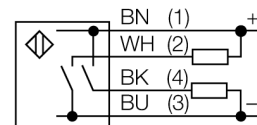

Aansluitschema

Funcieprincipe

Zender-ontvanger systemen bestaan uit een zender en een ontvanger. Zij worden zo gemonteerd dat het licht precies de ontvanger raakt. Indien een voorwerp de lichtstraal onderbreekt of verzwakt, dan wordt een schakelproces in werking gezet. Overal waar lichtdoorlaatbare voorwerpen moeten worden gedetecteerd, zijn zender-ontvanger systemen de meest betrouwbare opto-sensoren. Het grote contrast tussen licht- en donkertoestand en de zeer hoge functiereserves, die voor deze systeemuitvoering typisch zijn, maken het gebruik van deze sensoren mogelijk over grote afstanden en onder moeilijke omstandigheden.