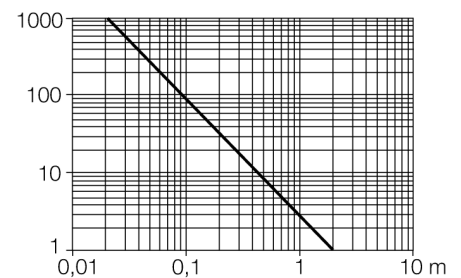

**optosensor
zender-ontvanger systeem (ontvanger)
Miniatuursensor
Q12RB6R**

- kabel, PVC, 2 m
- beschermingsgraad IP67
- LED rondom zichtbaar
- weergave van een te lage functiereserve
- bedrijfsspanning: 10...30VDC
- bipolaire schakeluitgang, donkerschakelend

Reikwijdtecurve

Functiereserve afhankelijk van de reikwijdte

Type	Q12RB6R
Ident no.	3072137
Systeemuitvoering	zender-ontvanger systeem (ontvanger)
Reikwijdte	0...2000mm
Omgevingstemperatuur	-20...+55 °C
BedrijfsspanningU_s	10...30 VDC
Restriempelspanning	< 10 % U _s
DC nominale bedrijfsstroom	≤ 50 mA
Eigen stroomopname I _o	≤ 20 mA
Kortsluitbeveiliging	ja
Ompoolbeveiliging	ja
Uitgangsfunctie	N.O., donkerschakelend, PNP/NPN
Schakelfrequentie	≤ 450 Hz
Inschakelfoutimpulsonderdrukking	≤ 120 ms
Bouwvorm	rechthoekig, Q12
Afmetingen	12.4 x 8 x 26.6 mm
Materiaal behuizing	kunststof, elastomeer, geel
Lens	kunststof, polycarbonaat
Aansluiting	Kabel, PVC
Kabellengte	2 m
Kabeldoorsnede	4x 0.34mm ²
Beschermingsgraad	IP67
MTTF	139Jaren volgens SN 29500 (Ed. 99) 40°C
Bedrijfsspanningsindicatie	LEDgroen
Schakeltoestandsindicatie	LEDgeel
Foutmelding	LEDgroen
Weergave van de functiereserve	LEDgeelknipperend