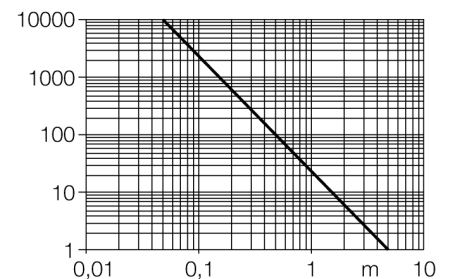

**optosensor
zender-ontvanger systeem (ontvanger)
M12PR**

- kabel, PVC, 2 m, 4-draads
- beschermingsgraad IP67 / IP68
- Metalen behuizing
- LED rondom zichtbaar
- weergave van een te lage functiereserve
- gevoeligheid via potentiometer instelbaar
- bedrijfsspanning: 10...30 VDC
- NPN-schakeluitgang, wisselcontact

Aansluitschema

Funcieprincipe

Zender-ontvanger systemen bestaan uit een zender en een ontvanger. Zij worden zo gemonteerd dat het licht precies de ontvanger raakt. Indien een voorwerp de lichtstraal onderbreekt of verzwakt, dan wordt een schakelproces in werking gezet. Overal waar lichtdoorlaatbare voorwerpen moeten worden gedetecteerd, zijn zender-ontvanger systemen de meest betrouwbare opto-sensoren. Het grote contrast tussen licht- en donkertoestand en de zeer hoge functiereserves, die voor deze systeemuitvoering typisch zijn, maken het gebruik van deze sensoren mogelijk over grote afstanden en onder moeilijke omstandigheden.

Reikwijdtecurve

Type	M12PR
Ident no.	3077198
Systeemuitvoering	zender-ontvanger systeem (ontvanger)
Reikwijdte	0...5000mm
Omgevingstemperatuur	-20...+60 °C
Bedrijfsspanning U_s	10...30 VDC
Restriempelspanning	< 10 % U_s
DC nominale bedrijfsstroom	≤ 100 mA
Eigen stroomopname I_o	≤ 20 mA
Kortsluitbeveiliging	ja
Ompoolbeveiliging	ja
Uitgangsfunctie	wisselcontact, PNP
Schakelfrequentie	≤ 500 Hz
Inschakelfoutimpulsonderdrukking	≤ 100 ms
Bouwvorm	schroefdraad, M12
Afmetingen	67.5 mm
Diameter behuizing	12 mm
Materiaal behuizing	metaal, CuZn, vernikkeld
Lens	kunststof, PMMP
Aansluiting	Kabel, PVC
Kabellengte	2 m
Kabeldoorsnede	4x 0.35mm ²
Beschermingsgraad	IP68
MTTF	46Jaren volgens SN 29500 (Ed. 99) 40°C
Bedrijfsspanningsindicatie	LEDgroen
Schakeltoestandsindicatie	LEDgeel
Foutmelding	LEDgroenknipperend
Weergave van de functiereserve	LEDgeelknipperend