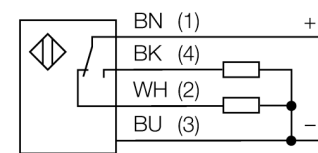

**optosensor
zender-ontvanger systeem (ontvanger)
M12PR**

- kabel, PVC, 2 m, 4-draads
- beschermingsgraad IP67 / IP68
- Metalen behuizing
- LED rondom zichtbaar
- weergave van een te lage functiereserve
- gevoeligheid via potentiometer instelbaar
- bedrijfsspanning: 10...30 VDC
- NPN-schakeluitgang, wisselcontact

Aansluitschema

Funcieprincipe

Zender-ontvanger systemen bestaan uit een zender en een ontvanger. Zij worden zo gemonteerd dat het licht precies de ontvanger raakt. Indien een voorwerp de lichtstraal onderbreekt of verzwakt, dan wordt een schakelproces in werking gezet. Overal waar lichtdoorlaatbare voorwerpen moeten worden gedetecteerd, zijn zender-ontvanger systemen de meest betrouwbare opto-sensoren. Het grote contrast tussen licht- en donkertoestand en de zeer hoge functiereserves, die voor deze systeemuitvoering typisch zijn, maken het gebruik van deze sensoren mogelijk over grote afstanden en onder moeilijke omstandigheden.

Reikwijdtecurve

Type	M12PR
Ident no.	3077198
Systeemuitvoering	zender-ontvanger systeem (ontvanger)
Reikwijdte	0...5000mm
Omgevingstemperatuur	-20...+60 °C
Bedrijfsspanning U_s	10...30 VDC
Restriempelspanning	< 10 % U_s
DC nominale bedrijfsstroom	≤ 100 mA
Eigen stroomopname I_o	≤ 20 mA
Kortsluitbeveiliging	ja
Ompoolbeveiliging	ja
Uitgangsfunctie	wisselcontact, PNP
Schakelfrequentie	≤ 500 Hz
Inschakelfoutimpulsonderdrukking	≤ 100 ms
Bouwvorm	schroefdraad, M12
Afmetingen	67.5 mm
Diameter behuizing	12 mm
Materiaal behuizing	metaal, CuZn, vernikkeld
Lens	kunststof, PMMP
Aansluiting	Kabel, PVC
Kabellengte	2 m
Kabeldoorsnede	4x 0.35mm ²
Beschermingsgraad	IP68
MTTF	46Jaren volgens SN 29500 (Ed. 99) 40°C
Bedrijfsspanningsindicatie	LEDgroen
Schakeltoestandsindicatie	LEDgeel
Foutmelding	LEDgroenknipperend
Weergave van de functiereserve	LEDgeelknipperend