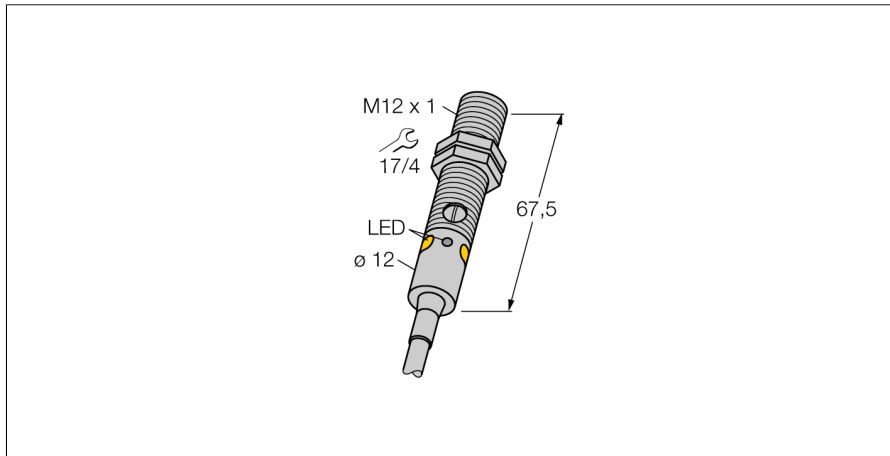

**optosensor
zender-ontvanger systeem (ontvanger)
M12PR**

- kabel, PVC, 2 m, 4-draads
- beschermingsgraad IP67 / IP68
- Metalen behuizing
- LED rondom zichtbaar
- weergave van een te lage functiereserve
- gevoeligheid via potentiometer instelbaar
- bedrijfsspanning: 10...30 VDC
- NPN-schakeluitgang, wisselcontact

Reikwijdtecurve

Type	M12PR
Ident no.	3077198
Systeemuitvoering	zender-ontvanger systeem (ontvanger)
Reikwijdte	0...5000mm
Omgevingstemperatuur	-20...+60 °C
Bedrijfsspanning U_s	10...30 VDC
Restriempelspanning	< 10 % U_s
DC nominale bedrijfsstroom	≤ 100 mA
Eigen stroomopname I_o	≤ 20 mA
Kortsluitbeveiliging	ja
Ompoolbeveiliging	ja
Uitgangsfunctie	wisselcontact, PNP
Schakelfrequentie	≤ 500 Hz
Inschakelfoutimpulsonderdrukking	≤ 100 ms
Bouwvorm	schroefdraad, M12
Afmetingen	67.5 mm
Diameter behuizing	12 mm
Materiaal behuizing	metaal, CuZn, vernikkeld
Lens	kunststof, PMMP
Aansluiting	Kabel, PVC
Kabellengte	2 m
Kabeldoorsnede	4x 0.35mm ²
Beschermingsgraad	IP68
MTTF	46Jaren volgens SN 29500 (Ed. 99) 40°C
Bedrijfsspanningsindicatie	LEDgroen
Schakeltoestandsindicatie	LEDgeel
Foutmelding	LEDgroenknipperend
Weergave van de functiereserve	LEDgeelknipperend

optosensor
zender-ontvanger systeem (ontvanger)
M12PR

TURCK

Industrial
Automation

Toebehoren

Type	Ident no.		Afmetingen
SMB12FAM10	3011221	montagebeugel, roestvaststaal, voor M12 bouwvorm, schroefdraad M10 x 1,5	
SMB12MM SMBQS12PD	3027635 3059606	montagebeugel, roestvaststaal, voor bouwvorm M12 montagebeugel; materiaal VA 1.4401, voor bouwvorm QS12 & M12	