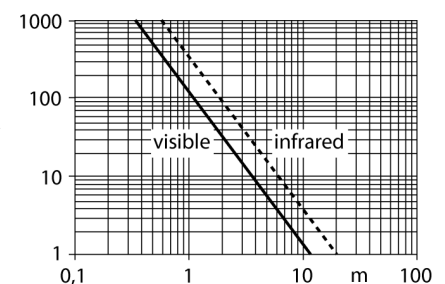

**optosensor  
zender-ontvanger systeem (ontvanger)  
Q20PR**

- kabel, PVC, 2 m
- beschermingsgraad IP67
- LED rondom zichtbaar
- bedrijfsspanning: 10...30 VDC
- NPN-schakeluitgang, wisselcontact

**Aansluitschema**

**Funcieprincipe**

Zender-ontvanger systemen bestaan uit een zender en een ontvanger. Zij worden zo gemonteerd dat het licht precies de ontvanger raakt. Indien een voorwerp de lichtstraal onderbreekt of verzwakt, dan wordt een schakelproces in werking gezet. Overal waar lichtdoorlaatbare voorwerpen moeten worden gedetecteerd, zijn zender-ontvanger systemen de meest betrouwbare opto-sensoren. Het grote contrast tussen licht- en donkertoestand en de zeer hoge functiereserves, die voor deze systeemuitvoering typisch zijn, maken het gebruik van deze sensoren mogelijk over grote afstanden en onder moeilijke omstandigheden.

**Reikwijdtecurve**

<b>Type</b>	Q20PR
Ident no.	3077777
<b>Systeemuitvoering</b>	zender-ontvanger systeem (ontvanger)
Reikwijdte	0...12000mm
Omgevingstemperatuur	-20...+60 °C
<b>Bedrijfsspanning <math>U_s</math></b>	10...30 VDC
Restriempelspanning	< 10 % $U_s$
DC nominale bedrijfsstroom	≤ 100 mA
Eigen stroomopname $I_s$	≤ 18 mA
Ompoolbeveiliging	ja
Uitgangsfunctie	wisselcontact, PNP
Schakelfrequentie	≤ 600 Hz
Inschakelfoutimpulsonderdrukking	≤ 100 ms
<b>Bouwvorm</b>	rechthoekig, Q20
Afmetingen	20 x 12 x 32 mm
Materiaal behuizing	kunststof, ABS
Lens	kunststof, acryl
Aansluiting	Kabel, PVC
Kabellengte	2 m
Kabeldoorsnede	4x 0.35mm <sup>2</sup>
Beschermingsgraad	IP67
<b>Bedrijfsspanningsindicatie</b>	LEDgroen
Schakeltoestandsindicatie	LEDgeel
Foutmelding	LEDgroenknipperend
Weergave van de functiereserve	LEDgeelknipperend