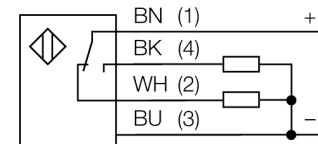

**optosensor  
zender-ontvanger systeem (ontvanger)  
Q20PR**

- kabel, PVC, 2 m
- beschermingsgraad IP67
- LED rondom zichtbaar
- bedrijfsspanning: 10...30 VDC
- NPN-schakeluitgang, wisselcontact

**Aansluitschema**

**Reikwijdtecurve**

<b>Type</b>	Q20PR
Ident no.	3077777
<b>Systeemuitvoering</b>	zender-ontvanger systeem (ontvanger)
Reikwijdte	0...12000mm
Omgevingstemperatuur	-20...+60 °C
<b>Bedrijfsspanning <math>U_s</math></b>	10...30 VDC
Restriempelspanning	< 10 % $U_s$
DC nominale bedrijfsstroom	≤ 100 mA
Eigen stroomopname $I_s$	≤ 18 mA
Ompoolbeveiliging	ja
Uitgangsfunctie	wisselcontact, PNP
Schakelfrequentie	≤ 600 Hz
Inschakelfoutimpulsonderdrukking	≤ 100 ms
<b>Bouwvorm</b>	rechthoekig, Q20
Afmetingen	20 x 12 x 32 mm
Materiaal behuizing	kunststof, ABS
Lens	kunststof, acryl
Aansluiting	Kabel, PVC
Kabellengte	2 m
Kabeldoorsnede	4x 0.35mm <sup>2</sup>
Beschermingsgraad	IP67
<b>Bedrijfsspanningsindicatie</b>	LEDgroen
Schakeltoestandsindicatie	LEDgeel
Foutmelding	LEDgroenknipperend
Weergave van de functiereserve	LEDgeelknipperend

optosensor  
zender-ontvanger systeem (ontvanger)  
Q20PR

**TURCK**

Industrial  
Automation

**Toebehoren**

Type	Ident no.		Afmetingen
SMBQ20H	3079041	montagebeugel, roestvaststaal, horizontale montage, voor bouwvorm Q20	
SMBQ20L	3079040	montagebeugel, haaks, roestvaststaal, voor bouwvorm Q20	
SMBQ20LV	3079042	montagebeugel, haaks, roestvaststaal, voor bouwvorm Q20	
SMBQ20U	3079043	beschermbehuizing, roestvaststaal, voor bouwvorm Q20	