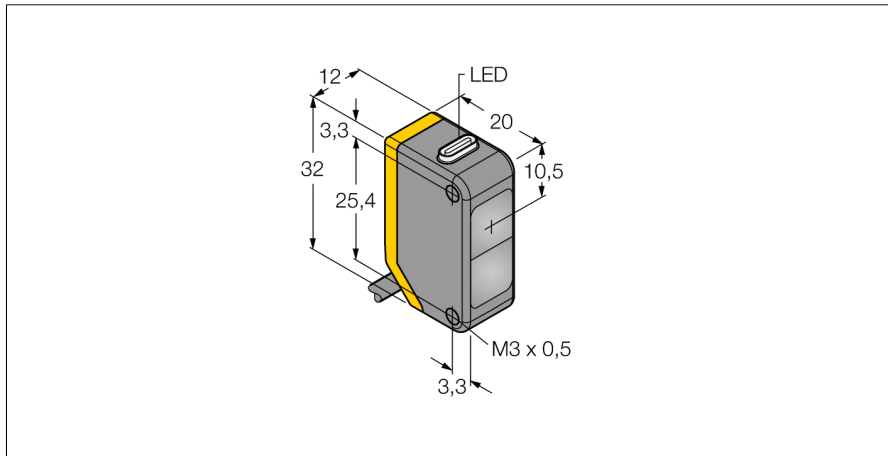

**optosensor  
zender-ontvanger systeem (ontvanger)  
Q20PR**

- kabel, PVC, 2 m
- beschermingsgraad IP67
- LED rondom zichtbaar
- bedrijfsspanning: 10...30 VDC
- NPN-schakeluitgang, wisselcontact

**Aansluitschema**

**Reikwijdtecurve**

<b>Type</b>	Q20PR
Ident no.	3077777
<b>Systeemuitvoering</b>	zender-ontvanger systeem (ontvanger)
Reikwijdte	0...12000mm
Omgevingstemperatuur	-20...+60 °C
<b>Bedrijfsspanning <math>U_s</math></b>	10...30 VDC
Restriempelspanning	< 10 % $U_s$
DC nominale bedrijfsstroom	≤ 100 mA
Eigen stroomopname $I_s$	≤ 18 mA
Ompoolbeveiliging	ja
Uitgangsfunctie	wisselcontact, PNP
Schakelfrequentie	≤ 600 Hz
Inschakelfoutimpulsonderdrukking	≤ 100 ms
<b>Bouwvorm</b>	rechthoekig, Q20
Afmetingen	20 x 12 x 32 mm
Materiaal behuizing	kunststof, ABS
Lens	kunststof, acryl
Aansluiting	Kabel, PVC
Kabellengte	2 m
Kabeldoorsnede	4x 0.35mm <sup>2</sup>
Beschermingsgraad	IP67
<b>Bedrijfsspanningsindicatie</b>	LEDgroen
Schakeltoestandsindicatie	LEDgeel
Foutmelding	LEDgroenknipperend
Weergave van de functiereserve	LEDgeelknipperend

optosensor  
zender-ontvanger systeem (ontvanger)  
Q20PR

**TURCK**

Industrial  
Automation

**Toebehoren**

Type	Ident no.		Afmetingen
SMBQ20H	3079041	montagebeugel, roestvaststaal, horizontale montage, voor bouwvorm Q20	
SMBQ20L	3079040	montagebeugel, haaks, roestvaststaal, voor bouwvorm Q20	
SMBQ20LV	3079042	montagebeugel, haaks, roestvaststaal, voor bouwvorm Q20	
SMBQ20U	3079043	beschermbehuizing, roestvaststaal, voor bouwvorm Q20	