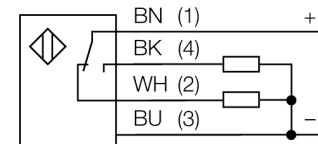

**optosensor  
zender-ontvanger systeem (ontvanger)  
Q20PRL**

- kabel, PVC, 2 m
- beschermingsgraad IP67
- LED rondom zichtbaar
- bedrijfsspanning: 10...30 VDC
- NPN-schakeluitgang, wisselcontact

**Aansluitschema**

**Reikwijdtecurve**

<b>Type</b>	Q20PRL
Ident no.	3078272
<b>Systeemuitvoering</b>	zender-ontvanger systeem (ontvanger)
Reikwijdte	0...20000mm
Omgevingstemperatuur	-20...+60 °C
<b>Bedrijfsspanning <math>U_s</math></b>	10...30 VDC
Restriempelspanning	< 10 % $U_s$
DC nominale bedrijfsstroom	≤ 100 mA
Eigen stroomopname $I_s$	≤ 18 mA
Ompoolbeveiliging	ja
Uitgangsfunctie	wisselcontact, PNP
Schakelfrequentie	≤ 600 Hz
Inschakelfoutimpulsonderdrukking	≤ 100 ms
<b>Bouwvorm</b>	rechthoekig, Q20
Afmetingen	20 x 12 x 32 mm
Materiaal behuizing	kunststof, ABS
Lens	kunststof, acryl
Aansluiting	Kabel, PVC
Kabellengte	2 m
Kabeldoorsnede	4x 0.35mm <sup>2</sup>
Beschermingsgraad	IP67
<b>Bedrijfsspanningsindicatie</b>	LEDgroen
Schakeltoestandsindicatie	LEDgeel
Foutmelding	LEDgroenknipperend
Weergave van de functiereserve	LEDgeelknipperend

optosensor  
zender-ontvanger systeem (ontvanger)  
Q20PRL

**TURCK**

Industrial  
Automation

**Toebehoren**

Type	Ident no.		Afmetingen
SMBQ20H	3079041	montagebeugel, roestvaststaal, horizontale montage, voor bouwvorm Q20	
SMBQ20L	3079040	montagebeugel, haaks, roestvaststaal, voor bouwvorm Q20	
SMBQ20LV	3079042	montagebeugel, haaks, roestvaststaal, voor bouwvorm Q20	
SMBQ20U	3079043	beschermbehuizing, roestvaststaal, voor bouwvorm Q20	