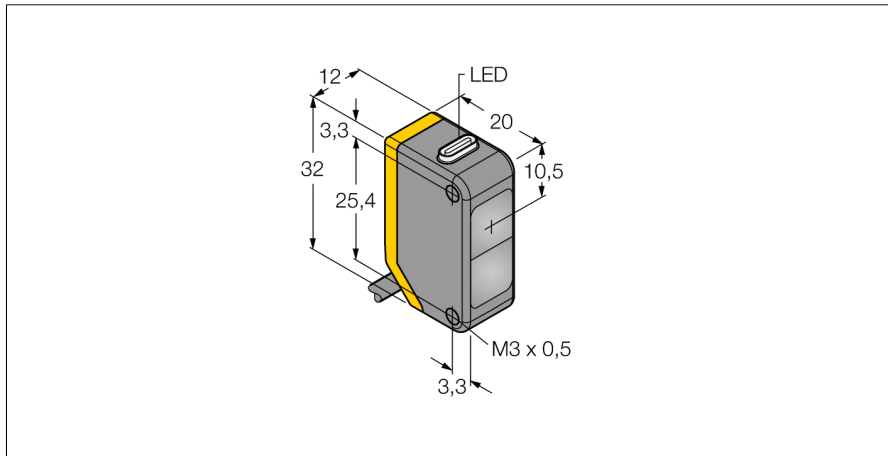

**optosensor  
zender-ontvanger systeem (ontvanger)  
Q20PRL**

- kabel, PVC, 2 m
- beschermingsgraad IP67
- LED rondom zichtbaar
- bedrijfsspanning: 10...30 VDC
- NPN-schakeluitgang, wisselcontact

**Aansluitschema**

**Reikwijdtecurve**

<b>Type</b>	Q20PRL
Ident no.	3078272
<b>Systeemuitvoering</b>	zender-ontvanger systeem (ontvanger)
Reikwijdte	0...20000mm
Omgevingstemperatuur	-20...+60 °C
<b>Bedrijfsspanning <math>U_s</math></b>	10...30 VDC
Restriempelspanning	< 10 % $U_s$
DC nominale bedrijfsstroom	≤ 100 mA
Eigen stroomopname $I_s$	≤ 18 mA
Ompoolbeveiliging	ja
Uitgangsfunctie	wisselcontact, PNP
Schakelfrequentie	≤ 600 Hz
Inschakelfoutimpulsonderdrukking	≤ 100 ms
<b>Bouwvorm</b>	rechthoekig, Q20
Afmetingen	20 x 12 x 32 mm
Materiaal behuizing	kunststof, ABS
Lens	kunststof, acryl
Aansluiting	Kabel, PVC
Kabellengte	2 m
Kabeldoorsnede	4x 0.35mm <sup>2</sup>
Beschermingsgraad	IP67
<b>Bedrijfsspanningsindicatie</b>	LEDgroen
Schakeltoestandsindicatie	LEDgeel
Foutmelding	LEDgroenknipperend
Weergave van de functiereserve	LEDgeelknipperend

optosensor  
zender-ontvanger systeem (ontvanger)  
Q20PRL

**TURCK**

Industrial  
Automation

**Toebehoren**

Type	Ident no.		Afmetingen
SMBQ20H	3079041	montagebeugel, roestvaststaal, horizontale montage, voor bouwvorm Q20	
SMBQ20L	3079040	montagebeugel, haaks, roestvaststaal, voor bouwvorm Q20	
SMBQ20LV	3079042	montagebeugel, haaks, roestvaststaal, voor bouwvorm Q20	
SMBQ20U	3079043	beschermbehuizing, roestvaststaal, voor bouwvorm Q20	