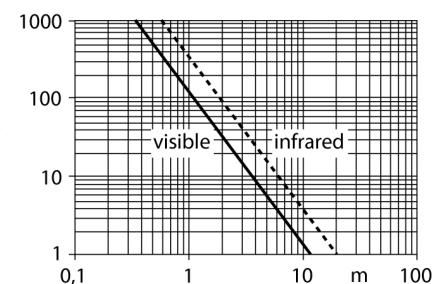

**optosensor  
zender-ontvanger systeem (ontvanger)  
Q20PRL**

- kabel, PVC, 2 m
- beschermingsgraad IP67
- LED rondom zichtbaar
- bedrijfsspanning: 10...30 VDC
- NPN-schakeluitgang, wisselcontact

**Aansluitschema**

**Funcieprincipe**

Zender-ontvanger systemen bestaan uit een zender en een ontvanger. Zij worden zo gemonteerd dat het licht precies de ontvanger raakt. Indien een voorwerp de lichtstraal onderbreekt of verzwakt, dan wordt een schakelproces in werking gezet. Overal waar lichtdoorlaatbare voorwerpen moeten worden gedetecteerd, zijn zender-ontvanger systemen de meest betrouwbare opto-sensoren. Het grote contrast tussen licht- en donkertoestand en de zeer hoge functiereserves, die voor deze systeemuitvoering typisch zijn, maken het gebruik van deze sensoren mogelijk over grote afstanden en onder moeilijke omstandigheden.

**Reikwijdtecurve**

<b>Type</b>	Q20PRL
Ident no.	3078272
<b>Systeemuitvoering</b>	zender-ontvanger systeem (ontvanger)
Reikwijdte	0...20000mm
Omgevingstemperatuur	-20...+60 °C
<b>Bedrijfsspanning <math>U_s</math></b>	10...30 VDC
Restriempelspanning	< 10 % $U_s$
DC nominale bedrijfsstroom	≤ 100 mA
Eigen stroomopname $I_s$	≤ 18 mA
Ompoolbeveiliging	ja
Uitgangsfunctie	wisselcontact, PNP
Schakelfrequentie	≤ 600 Hz
Inschakelfoutimpulsonderdrukking	≤ 100 ms
<b>Bouwvorm</b>	rechthoekig, Q20
Afmetingen	20 x 12 x 32 mm
Materiaal behuizing	kunststof, ABS
Lens	kunststof, acryl
Aansluiting	Kabel, PVC
Kabellengte	2 m
Kabeldoorsnede	4x 0.35mm <sup>2</sup>
Beschermingsgraad	IP67
<b>Bedrijfsspanningsindicatie</b>	LEDgroen
Schakeltoestandsindicatie	LEDgeel
Foutmelding	LEDgroenknipperend
Weergave van de functiereserve	LEDgeelknipperend