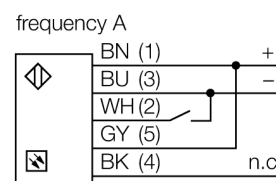

**Фотоэлектрический датчик  
оппозитный датчик (излучатель)  
для детектирования воды  
QS30EXH2OQ5**

- Вилка, M12 x 1, 5-конт.
- Степень защиты IP67
- Светодиод, видимый со всех сторон
- Во избежание перекрестных помех осуществляется выбор рабочей частоты
- Светодиодный излучатель, перекл.
- Рабочее напряжение: 10...30 В =

**Схема подключения**

**Принцип действия**

Оппозитный датчик состоит из приемника и излучателя. Излучатель излучает свет в ИК диапазоне с длиной волны 1450 нм, который приблизительно равен границе поглощения воды. В результате большой контраст приводит к высокой чувствительности на воду или водный раствор.

<b>Тип</b>	QS30EXH2OQ5
<b>Идент. №</b>	3079166
<b>Рабочий режим</b>	оппозитный датчик (приемник)
Тип источника света	ИК
Длина волны	1450 нм
Диапазон	0...4000мм
Температура окружающей среды	-20...+60°C
<b>Рабочее напряжение</b>	10...30В =
Остаточная пульсация	< 10 % U <sub>s</sub>
Номинальный постоянный рабочий ток	≤ 80 mA
Защита от короткого замыкания	да
обратной полярн.	да
Время отклика	< 3 мс
<b>Конструкция</b>	прямоугольный, QS30
Размеры	51.5 x 22 x 57 мм
Материал корпуса	Пластмасса, ABS, желтый
Линза	пластмасса, акрил
Соединение	Кабель с разъемом, M12 x 1
Длина кабеля	0.15 м
Поперечное сечение кабеля	4x0.5мм <sup>2</sup>
Класс защиты	IP67
<b>Индикатор рабочего напряжения</b>	светодиодзел.
Индикация ошибки	светодиод зел.

**Установочная арматура**

Наименование	Идент. №		Чертеж с размерами
WKC4.5T-2/TEL	6625028	Соединительный кабель, "мама" M12, угловой, 5-конт., длина кабеля: 2 м, материал оболочки: ПВХ, черн.; сертификат cULus; возможны другие длины и материалы кабеля см. <a href="http://www.turck.com">www.turck.com</a>	