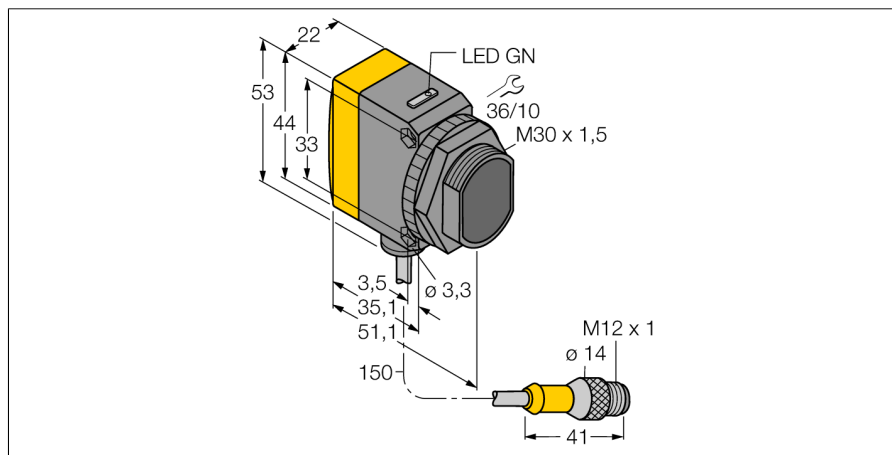

**Фотоэлектрический датчик  
оппозитный датчик (излучатель)  
для детектирования воды  
QS30EXH2OQ5**

- Вилка, M12 x 1, 5-конт.
- Степень защиты IP67
- Светодиод, видимый со всех сторон
- Во избежание перекрестных помех осуществляется выбор рабочей частоты
- Светодиодный излучатель, перекл.
- Рабочее напряжение: 10...30 В =

**Схема подключения**

**Принцип действия**

Оппозитный датчик состоит из приемника и излучателя. Излучатель излучает свет в ИК диапазоне с длиной волны 1450 нм, который приблизительно равен границе поглощения воды. В результате большой контраст приводит к высокой чувствительности на воду или водный раствор.

**Установочная арматура**

Наименование	Идент. №		Чертеж с размерами
WKC4.5T-2/TEL	6625028	Соединительный кабель, "мама" M12, угловой, 5-конт., длина кабеля: 2 м, материал оболочки: ПВХ, черн.; сертификат cULus; возможны другие длины и материалы кабеля см. <a href="http://www.turck.com">www.turck.com</a>	

**Фотоэлектрический датчик  
оппозитный датчик (излучатель)  
для детектирования воды  
QS30EXH2OQ5**

**Установочная арматура**

Наименование	Идент. №		Чертеж с размерами
RKC4.5T-2/TEL	6625016	Кабельный соединитель, розетка M12, прямая, 5-конт., длина кабеля: 2 м, материал оболочки: ПВХ, черн.; сертификат cULus; возможны другие длины и материалы кабеля см. <a href="http://www.turck.com">www.turck.com</a>	