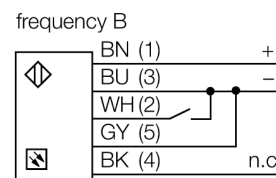

**Фотоэлектрический датчик  
оппозитный датчик (излучатель)  
для детектирования воды  
QS30EXH2OQ5**

- Вилка, M12 x 1, 5-конт.
- Степень защиты IP67
- Светодиод, видимый со всех сторон
- Во избежание перекрестных помех осуществляется выбор рабочей частоты
- Светодиодный излучатель, перекл.
- Рабочее напряжение: 10...30 В =

**Схема подключения**

**Принцип действия**

Оппозитный датчик состоит из приемника и излучателя. Излучатель излучает свет в ИК диапазоне с длиной волны 1450 нм, который приблизительно равен границе поглощения воды. В результате большой контраст приводит к высокой чувствительности на воду или водный раствор.

<b>Тип</b>	QS30EXH2OQ5
<b>Идент. №</b>	3079166
<b>Рабочий режим</b>	оппозитный датчик (приемник)
Тип источника света	ИК
Длина волны	1450 нм
Диапазон	0...4000мм
Температура окружающей среды	-20...+60°C
<b>Рабочее напряжение</b>	10...30В =
Остаточная пульсация	< 10 % U <sub>s</sub>
Номинальный постоянный рабочий ток	≤ 80 mA
Защита от короткого замыкания	да
обратной полярн.	да
Время отклика	< 3 мс
<b>Конструкция</b>	прямоугольный, QS30
Размеры	51.5 x 22 x 57 мм
Материал корпуса	Пластмасса, ABS, желтый
Линза	пластмасса, акрил
Соединение	Кабель с разъемом, M12 x 1
Длина кабеля	0.15 м
Поперечное сечение кабеля	4x0.5мм <sup>2</sup>
Класс защиты	IP67
<b>Индикатор рабочего напряжения</b>	светодиодзел.
Индикация ошибки	светодиод зел.

**Установочная арматура**

Наименование	Идент. №		Чертеж с размерами
WKC4.5T-2/TEL	6625028	Соединительный кабель, "мама" M12, угловой, 5-конт., длина кабеля: 2 м, материал оболочки: ПВХ, черн.; сертификат cULus; возможны другие длины и материалы кабеля см. <a href="http://www.turck.com">www.turck.com</a>	