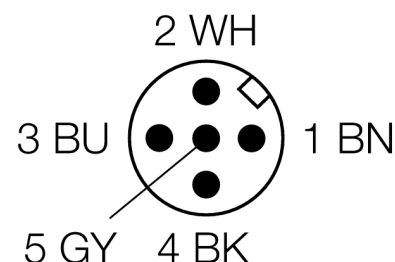

**Фотоэлектрический датчик  
оппозитный датчик (излучатель)  
для детектирования воды  
QS30EXH2OQ5**

- Вилка, M12 x 1, 5-конт.
- Степень защиты IP67
- Светодиод, видимый со всех сторон
- Во избежание перекрестных помех осуществляется выбор рабочей частоты
- Светодиодный излучатель, перекл.
- Рабочее напряжение: 10...30 В =

**Схема подключения**

**Принцип действия**

Оппозитный датчик состоит из приемника и излучателя. Излучатель излучает свет в ИК диапазоне с длиной волны 1450 нм, который приблизительно равен границе поглощения воды. В результате большой контраст приводит к высокой чувствительности на воду или водный раствор.

<b>Тип</b>	QS30EXH2OQ5
<b>Идент. №</b>	3079166
<b>Рабочий режим</b>	оппозитный датчик (приемник)
Тип источника света	ИК
Длина волны	1450 нм
Диапазон	0...4000мм
Температура окружающей среды	-20...+60°C
<b>Рабочее напряжение</b>	10...30В =
Остаточная пульсация	< 10 % U <sub>s</sub>
Номинальный постоянный рабочий ток	≤ 80 mA
Защита от короткого замыкания	да
обратной полярн.	да
Время отклика	< 3 мс
<b>Конструкция</b>	прямоугольный, QS30
Размеры	51.5 x 22 x 57 мм
Материал корпуса	Пластмасса, ABS, желтый
Линза	пластмасса, акрил
Соединение	Кабель с разъемом, M12 x 1
Длина кабеля	0.15 м
Поперечное сечение кабеля	4x0.5мм <sup>2</sup>
Класс защиты	IP67
<b>Индикатор рабочего напряжения</b>	светодиодзел.
Индикация ошибки	светодиод зел.

**Установочная арматура**

Наименование	Идент. №		Чертеж с размерами
WKC4.5T-2/TEL	6625028	Соединительный кабель, "мама" M12, угловой, 5-конт., длина кабеля: 2 м, материал оболочки: ПВХ, черн.; сертификат cULus; возможны другие длины и материалы кабеля см. <a href="http://www.turck.com">www.turck.com</a>	