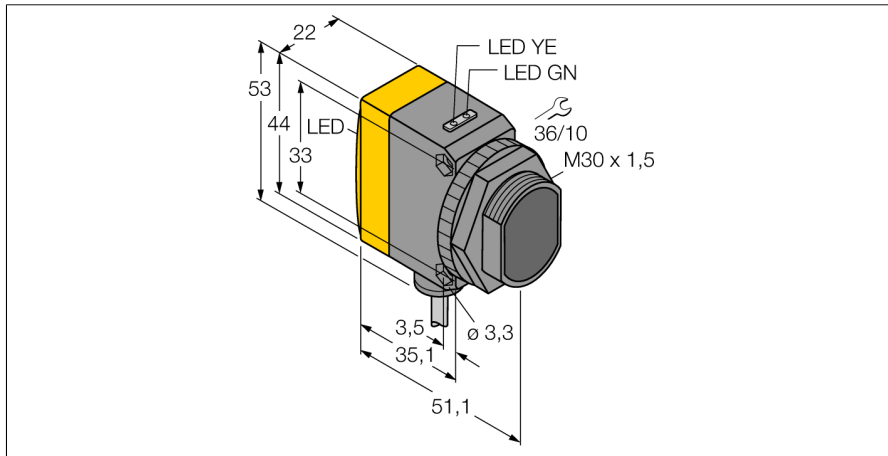

**senzor optic**  
**Senzor în opoziție (emițător/receptor)**  
**Pentru detectarea apei**  
**QS30RRXSH20**

- Cablu PVC, 2 m
- Grad de protecție IP67
- Cablu, 2m
- Senzor pentru detectarea apei cu presiune înaltă.
- Tensiune de alimentare: 10...30 Vcc
- Leșire digitală, bipolară, funcționare la întuneric

**Diagramă de conexiuni**

**Principiu de funcționare**

Senzorii în opoziție conțin un emițător și un receptor. Emițătorul emite lumina în spectrul infraroșu apropiat, cu lungimea de undă 1450 nm, ce aproximează una din limitele de absorbție a apei. Rezultă un contrast ridicat între mediile care conțin apă și mediile transparente dar care nu conțin apă.

<b>Descriere tip</b>	QS30RRXSH20
Număr identificare	3083304
<b>Mod de operare</b>	senzor pentru mod opoziție (receptor)
Domeniu	0...8000 mm
Temperatura mediului	-20...+60°C
<b>Tensiune de alimentare</b>	10...30Vcc
Riplu rezidual	< 10 % U <sub>n</sub>
Curent nominal de alimentare în c.c.	≤ 65 mA
Protecție la scurtcircuit	da
Protecție la alimentare inversă	da
leșire	NO, operare la întuneric, PNP/NPN
Timp de reacție	< 3 ms
<b>Design</b>	Dreptunghiular, QS30
Dimensiuni	54.3 x 22 x 53mm
Materialul carcasei	plastic, ABS, galben
Lentilă	plastic, acrilic
Conectare	Cablu, PVC
Lungime cablu	2 m
Secțiune cablu	5 x 0.5 mm <sup>2</sup>
Grad de protecție	IP67
<b>Indicator al tensiunii de lucru</b>	LED verde
Indicare stare	LED galben
Indicare eroare	LED verde intermitent
Excess gain indication	LED galben intermitent

**senzor optic**  
**Senzor în opoziție (emițător/receptor)**  
**Pentru detectarea apei**  
**QS30RRXSH2O**

**Accesorii**

Tip	Număr identificare		Desen cu dimensiuni
SMB30A	3032723	Suport de montare, oțel inoxidabil, pentru senzori cu filet de 30 mm	
SMBQS30L	3002809	Suport de montare, oțel inoxidabil, pentru seriile QS30	
SMBQS30Y	3002811	Carcasă protectoare, oțel inoxidabil, pentru seriile QS30	
SMBQS30YL	3072741	Carcasă protectoare cu panou din sticlă securizată, oțel inoxidabil, pentru seriile QS30	