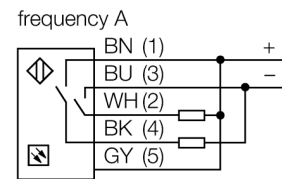

**senzor optic**  
**Senzor în opoziție (emițător/receptor)**  
**Pentru detectarea apei**  
**QS30RRXSH20**

- Cablu PVC, 2 m
- Grad de protecție IP67
- Cablu, 2m
- Senzor pentru detectarea apei cu presiune înaltă.
- Tensiune de alimentare: 10...30 Vcc
- Leșire digitală, bipolară, funcționare la întuneric

**Diagramă de conexiuni**

**Principiu de funcționare**

Senzorii în opoziție conțin un emițător și un receptor. Emițătorul emite lumina în spectrul infraroșu apropiat, cu lungimea de undă 1450 nm, ce aproximează una din limitele de absorbție a apei. Rezultă un contrast ridicat între mediile care conțin apă și mediile transparente dar care nu conțin apă.

<b>Descriere tip</b>	QS30RRXSH20
Număr identificare	3083304
<b>Mod de operare</b>	senzor pentru mod opoziție (receptor)
Domeniu	0...8000 mm
Temperatura mediului	-20...+60°C
<b>Tensiune de alimentare</b>	10...30Vcc
Riplu rezidual	< 10 % U <sub>n</sub>
Curent nominal de alimentare în c.c.	≤ 65 mA
Protecție la scurtcircuit	da
Protecție la alimentare inversă	da
leșire	NO, operare la întuneric, PNP/NPN
Timp de reacție	< 3 ms
<b>Design</b>	Dreptunghiular, QS30
Dimensiuni	54.3 x 22 x 53mm
Materialul carcasei	plastic, ABS, galben
Lentilă	plastic, acrilic
Conectare	Cablu, PVC
Lungime cablu	2 m
Secțiune cablu	5 x 0.5 mm <sup>2</sup>
Grad de protecție	IP67
<b>Indicator al tensiunii de lucru</b>	LED verde
Indicare stare	LED galben
Indicare eroare	LED verde intermitent
Excess gain indication	LED galben intermitent

**senzor optic**  
**Senzor în opoziție (emițător/receptor)**  
**Pentru detectarea apei**  
**QS30RRXSH2O**

**Accesorii**

Tip	Număr identificare		Desen cu dimensiuni
SMB30A	3032723	Suport de montare, oțel inoxidabil, pentru senzori cu filet de 30 mm	
SMBQS30L	3002809	Suport de montare, oțel inoxidabil, pentru seriile QS30	
SMBQS30Y	3002811	Carcasă protectoare, oțel inoxidabil, pentru seriile QS30	
SMBQS30YL	3072741	Carcasă protectoare cu panou din sticlă securizată, oțel inoxidabil, pentru seriile QS30	