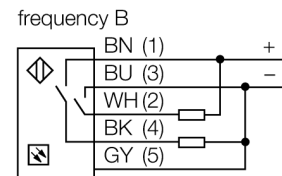

**senzor optic**  
**Senzor în opoziție (emițător/receptor)**  
**Pentru detectarea apei**  
**QS30RRXSH20**

- Cablu PVC, 2 m
- Grad de protecție IP67
- Cablu, 2m
- Senzor pentru detectarea apei cu presiune înaltă.
- Tensiune de alimentare: 10...30 Vcc
- Leșire digitală, bipolară, funcționare la întuneric

**Diagramă de conexiuni**

**Principiu de funcționare**

Senzorii în opoziție conțin un emițător și un receptor. Emițătorul emite lumina în spectrul infraroșu apropiat, cu lungimea de undă 1450 nm, ce aproximează una din limitele de absorbție a apei. Rezultă un contrast ridicat între mediile care conțin apă și mediile transparente dar care nu conțin apă.

<b>Descriere tip</b>	QS30RRXSH20
Număr identificare	3083304
<b>Mod de operare</b>	senzor pentru mod opoziție (receptor)
Domeniu	0...8000 mm
Temperatura mediului	-20...+60°C
<b>Tensiune de alimentare</b>	10...30Vcc
Riplu rezidual	< 10 % U <sub>n</sub>
Curent nominal de alimentare în c.c.	≤ 65 mA
Protecție la scurtcircuit	da
Protecție la alimentare inversă	da
leșire	NO, operare la întuneric, PNP/NPN
Timp de reacție	< 3 ms
<b>Design</b>	Dreptunghiular, QS30
Dimensiuni	54.3 x 22 x 53mm
Materialul carcasei	plastic, ABS, galben
Lentilă	plastic, acrilic
Conectare	Cablu, PVC
Lungime cablu	2 m
Secțiune cablu	5 x 0.5 mm <sup>2</sup>
Grad de protecție	IP67
<b>Indicator al tensiunii de lucru</b>	LED verde
Indicare stare	LED galben
Indicare eroare	LED verde intermitent
Excess gain indication	LED galben intermitent

**senzor optic**  
**Senzor în opoziție (emițător/receptor)**  
**Pentru detectarea apei**  
**QS30RRXSH2O**

**Accesorii**

Tip	Număr identificare		Desen cu dimensiuni
SMB30A	3032723	Suport de montare, oțel inoxidabil, pentru senzori cu filet de 30 mm	
SMBQS30L	3002809	Suport de montare, oțel inoxidabil, pentru seriile QS30	
SMBQS30Y	3002811	Carcasă protectoare, oțel inoxidabil, pentru seriile QS30	
SMBQS30YL	3072741	Carcasă protectoare cu panou din sticlă securizată, oțel inoxidabil, pentru seriile QS30	