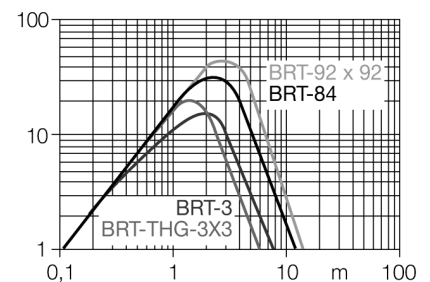

czujnik fotoelektryczny
czujnik refleksyjny
QS30ELVC

TURCK

Industrial
Automation

- Przewód PVC 2 m
- Stopień ochrony IP67
- Wskaźnik LED widoczny ze wszystkich stron
- Przycisk uczący
- Bargraf 8-segmentowy
- Napięcie zasilania: 10...30 VDC
- Wyjście dwustanowe, bipolarne
- Zadziałanie "jasno"/"ciemno"

Schemat podłączenia

Zasada działania

The QS30ELVC is a high-performance retro-reflective sensor for the detection of light, transparent and also opaque objects. Thanks to a special follow-up algorithm with automatic compensation, thresholds can be adjusted to constantly changing signal strengths. The sensor is thus perfectly suited for the detection of PET bottles, glass jars, reflecting surfaces, LCDs or even wafers.

Typ	QS30ELVC
Nr kat.	3010133
Tryb pracy	czujnik refleksyjny
Rodzaj światła	czerwone
Długość fali	660 nm
Max zakres wykrywania	100...2000 mm
Temperatura pracy	-10...+55 °C
Napięcie zasilania	10...30VDC
Tętnienie resztkowe	< 10 % U _s
Nominalny prąd zasilania DC	≤ 150 mA
Prąd bez obciążenia I ₀	≤ 25 mA
Zabezpieczenie przed zwarcieniem	tak
Zabezpieczenie przed odwrotną polaryzacją	tak
Funkcja wyjścia	styk NO, PNP/NPN
Częstotliwość przełączania	≤ 1000 Hz
Opóźnienie załączenia	≤ 250 ms
Wykonanie	prostokątnościana, QS30
Wymiary	35 x 22 x 49 mm
Materiał obudowy	tworzywo sztuczne, ABS, żółta
Soczewka	tworzywo sztuczne, acrylic
Podłączenie	przewód, PVC
Długość przewodu	2 m
Przekrój poprzeczny przewodu:	5 x 0.5mm ²
Stopień ochrony	IP67
Wskaźnik napięcia zasilania	LED zielony
Wskaźnik stanu przełączenia	LED żółty
Wskaźnik błędu	LED zielony flashing
Wskaźnik wzmożenia	LED czerwony