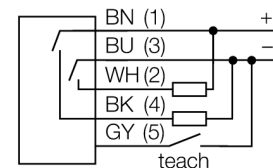

czujnik fotoelektryczny
czujnik refleksyjny
QS30ELVC

TURCK

Industrial
Automation

- Przewód PVC 2 m
- Stopień ochrony IP67
- Wskaźnik LED widoczny ze wszystkich stron
- Przycisk uczący
- Bargraf 8-segmentowy
- Napięcie zasilania: 10...30 VDC
- Wyjście dwustanowe, bipolarne
- Zadziałanie "jasno"/"ciemno"

Schemat podłączenia

Zasada działania

The QS30ELVC is a high-performance retro-reflective sensor for the detection of light, transparent and also opaque objects. Thanks to a special follow-up algorithm with automatic compensation, thresholds can be adjusted to constantly changing signal strengths. The sensor is thus perfectly suited for the detection of PET bottles, glass jars, reflecting surfaces, LCDs or even wafers.

Typ	QS30ELVC
Nr kat.	3010133
Tryb pracy	czujnik refleksyjny
Rodzaj światła	czerwone
Długość fali	660 nm
Max zakres wykrywania	100...2000 mm
Temperatura pracy	-10...+55 °C
Napięcie zasilania	10...30VDC
Tętnienie resztkowe	< 10 % U _s
Nominalny prąd zasilania DC	≤ 150 mA
Prąd bez obciążenia I ₀	≤ 25 mA
Zabezpieczenie przed zwarcieniem	tak
Zabezpieczenie przed odwrotną polaryzacją	tak
Funkcja wyjścia	styk NO, PNP/NPN
Częstotliwość przełączania	≤ 1000 Hz
Opóźnienie załączenia	≤ 250 ms
Wykonanie	prostokątnościana, QS30
Wymiary	35 x 22 x 49 mm
Materiał obudowy	tworzywo sztuczne, ABS, żółta
Soczewka	tworzywo sztuczne, acrylic
Podłączenie	przewód, PVC
Długość przewodu	2 m
Przekrój poprzeczny przewodu:	5 x 0.5mm ²
Stopień ochrony	IP67
Wskaźnik napięcia zasilania	LED zielony
Wskaźnik stanu przełączenia	LED żółty
Wskaźnik błędu	LED zielony flashing
Wskaźnik wzmożenia	LED czerwony