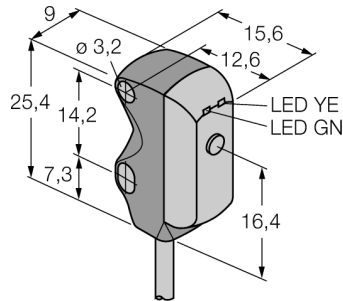

**optosensor  
retro-reflectieve sensor  
Miniatuursensor  
VS3AP5XLV**

- kabel, 2 m, 3-draads
- coaxiale optiek vermijdt dode zone
- bedrijfsspanning: 10...30 VDC
- PNP-schakeluitgang, helderschakelend

**Reikwijdtecurve**

Functiereserve afhankelijk van de reikwijdte

<b>Type</b>	VS3AP5XLV
Ident no.	3063715
<b>Systeemuitvoering</b>	retro-reflectieve sensor
Lichtsoort	rood
Golflengte	680 nm
Reikwijdte	0...250mm
Omgevingstemperatuur	-20...+55 °C
<b>Bedrijfsspanning <math>U_s</math></b>	10...30 VDC
Restriempspanning	< 10 % $U_s$
DC nominale bedrijfsstroom	≤ 50 mA
Eigen stroomopname $I_s$	≤ 25 mA
Kortsluitbeveiliging	ja
Ompoolbeveiliging	ja
Uitgangsfunctie	N.O., lichtschakelend, PNP
Schakelfrequentie	≤ 500 Hz
Inschakelfoutimpulsonderdrukking	≤ 150 ms
<b>Bouwworm</b>	rechthoekig, VS3
Afmetingen	16.6 x 9 x 25.4 mm
Materiaal behuizing	kunststof, ABS
Lens	kunststof, acryl
Aansluiting	Kabel, PVC
Kabellengte	2 m
Kabeldoorsnede	3x 0.34mm <sup>2</sup>
Beschermingsgraad	IP67
<b>Bedrijfsspanningsindicatie</b>	LEDgroen
Schakeltoestandsindicatie	LEDgeel
Foutmelding	LEDgroen

**optosensor  
retro-reflectieve sensor  
Miniatuursensor  
VS3AP5XLV**

**Toebehoren**

Type	Ident no.		Afmetingen
SMBVS3S	3062618	Montagewinkel, 300 Edeldstahl, rechtwinklig, für Sensoren der Baureihe VS3	
SMBVS3T	3062617	Montagewinkel, 300 Edeldstahl, rechtwinklig, sehr hoch, für Sensoren der Baureihe VS3	

**Functietoebehoren**

Type	Ident no.		Afmetingen
BRT-32X20AM	3058982	rechthoekige reflector, reflectiefactor 1.2, materiaal acryl, omgevingstemperatuur -20 ... +60 °C, micro-prisma geometrie	