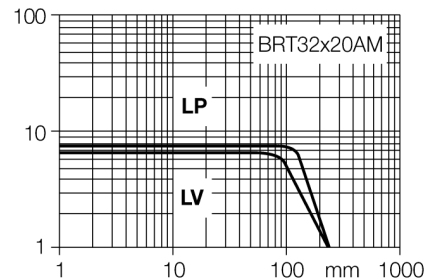

**Aansluitschema**

**Functieprincipe**

Bij retro-reflectieve sensoren bevinden zender en ontvanger zich in één behuizing. De lichtstraal van de zender wordt op een reflector gericht, die deze naar de ontvanger terugkaatst. Wanneer een voorwerp gedetecteerd wordt, onderbreekt deze de lichtstraal. Retro-reflectieve sensoren beschikken over enkele voordelen van de zender-ontvanger systemen (een goed contrast en grote functiereserve). Bovendien moet slechts één apparaat worden geïnstalleerd en bedraad. Voor de detectie van glanzende voorwerpen worden apparaten met gepolariseerde filter gebruikt.

**Reikwijdtecurve**

Functiereserve afhankelijk van de reikwijdte

<b>Type</b>	VS3AP5XLV
Ident no.	3063715
<b>Systeemuitvoering</b>	retro-reflectieve sensor
Lichtsoort	rood
Golflengte	680 nm
Reikwijdte	0...250mm
Omgevingstemperatuur	-20...+55 °C
<b>Bedrijfsspanning <math>U_s</math></b>	10...30 VDC
Restriempspanning	< 10 % $U_s$
DC nominale bedrijfsstroom	≤ 50 mA
Eigen stroomopname $I_s$	≤ 25 mA
Kortsluitbeveiliging	ja
Ompoolbeveiliging	ja
Uitgangsfunctie	N.O., lichtschakelend, PNP
Schakelfrequentie	≤ 500 Hz
Inschakelfoutimpulsonderdrukking	≤ 150 ms
<b>Bouwworm</b>	rechthoekig, VS3
Afmetingen	16.6 x 9 x 25.4 mm
Materiaal behuizing	kunststof, ABS
Lens	kunststof, acryl
Aansluiting	Kabel, PVC
Kabellengte	2 m
Kabeldoorsnede	3x 0.34mm <sup>2</sup>
Beschermingsgraad	IP67
<b>Bedrijfsspanningsindicatie</b>	LEDgroen
Schakeltoestandsindicatie	LEDgeel
Foutmelding	LEDgroen

**optosensor  
retro-reflectieve sensor  
Miniatuursensor  
VS3AP5XLV**

**Toebehoren**

Type	Ident no.		Afmetingen
SMBVS3S	3062618	Montagewinkel, 300 Edeldstahl, rechtwinklig, für Sensoren der Baureihe VS3	
SMBVS3T	3062617	Montagewinkel, 300 Edeldstahl, rechtwinklig, sehr hoch, für Sensoren der Baureihe VS3	

**Functietoebehoren**

Type	Ident no.		Afmetingen
BRT-32X20AM	3058982	rechthoekige reflector, reflectiefactor 1.2, materiaal acryl, omgevingstemperatuur -20 ... +60 °C, micro-prisma geometrie	