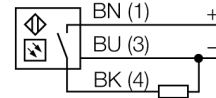

Aansluitschema

Functieprincipe

Bij retro-reflectieve sensoren bevinden zender en ontvanger zich in één behuizing. De lichtstraal van de zender wordt op een reflector gericht, die deze naar de ontvanger terugkaatst. Wanneer een voorwerp gedetecteerd wordt, onderbreekt deze de lichtstraal. Retro-reflectieve sensoren beschikken over enkele voordelen van de zender-ontvanger systemen (een goed contrast en grote functiereserve). Bovendien moet slechts één apparaat worden geïnstalleerd en bedraad. Voor de detectie van glanzende voorwerpen worden apparaten met gepolariseerde filter gebruikt.