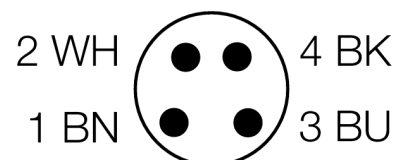

Схема подключения

Принцип действия

Ретрорефлективный датчик серии Q26 слу-жит для детектирования прозрачных и не-прозрачных объектов. Датчик приспособ-лен для детектирования PET бутылок, стеклянных банок, отражающих поверхно-стей, ЖК стекол или даже полупроводни-ковых пластин. Дополнительно к соосной оптике, датчик также оборудован дополни-тельным выходом, который переключается если сигнал находится за пределами нор-мального диапазона. Чувствительность на-страивается с помощью потенциометра, например для отличия зеленых и прозрач-ных бутылок. Светлый/темный режим на-страивается поворотным переключателем

Функциональная арматура

Наименование	Идент. №		Чертеж с размерами
BRT-60X40C	3044997	Прямоугольный отражатель, коэфф. отражения 1,48, материал: акрил, окр. темп. -20...+60 °C	