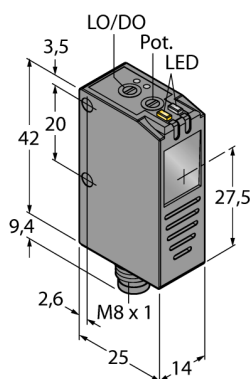

**Фотоэлектрический датчик
ретро-рефлективный датчик с поляризационным фильтром
Для детектирования прозрачных объектов
Q26NXLPQ7**

- Вилка, M8 x 1, 4-конт.
- Степень защиты IP67
- Светлый/Темный режим работы, на-стройка
- Регулировка чувствительности по-тенциометром
- Соосная оптика, уменьшенные сле-пые зоны
- Рабочее напряжение: 10...30 В =
- Переключающий выход NPN
- Переключающий выход при недоста-точном сигнале