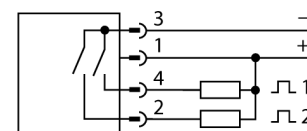

Схема подключения

Принцип действия

Ретрорефлективный датчик серии Q26 слу-жит для детектирования прозрачных и не-прозрачных объектов. Датчик приспособ-лен для детектирования PET бутылок, стеклянных банок, отражающих поверхно-стей, ЖК стекол или даже полупроводни-ковых пластин. Дополнительно к соосной оптике, датчик также оборудован дополни-тельным выходом, который переключается если сигнал находится за пределами нор-мального диапазона. Чувствительность на-страивается с помощью потенциометра, например для отличия зеленых и прозрач-ных бутылок. Светлый/темный режим на-страивается поворотным переключателем

Тип	Q26NXLPQ7
Идент. №	3017130
Рабочий режим	ретро-рефлективный датчик с поляризационным фильтром
Тип источника света	красный
Длина волны	660 нм
Диапазон	5...800мм
Температура окружающей среды	-10...+55°C
Рабочее напряжение	12...30В =
Остаточная пульсация	< 10 % U _н
Ток холостого хода I ₀	≤ 15 mA
Защита от короткого замыкания	да
обратной полярн.	да
Выходная функция	2x Н.О., NPN
Частота переключения	4 кГц
Конструкция	прямоугольный, Q26
Размеры	25 x 14 x 42 мм
Материал корпуса	Пластмасса, ABS, черн.
Линза	стекло
Соединение	разъем, M8 x 1
Класс защиты	IP67
Индикатор рабочего напряжения	светодиодзел.
Индикация состояния переключения	светодиод желтый

Установочная арматура

Наименование	Идент. №		Чертеж с размерами
PKG4M-2/TEL	6625061	Соединительный кабель, "мама" M8, прямой, 4-конт., длина кабеля: 2 м, материал оболочки: ПВХ, черн.; сертификат cULus; возможны другие длины и материалы кабеля см. www.turck.com	
PKW4M-2/TEL	6625067	Соединительный кабель, "мама" M8, угловой, 4-конт., длина кабеля: 2 м, материал оболочки: ПВХ, черн.; сертификат cULus; возможны другие длины и материалы кабеля см. www.turck.com	

Функциональная арматура

Наименование	Идент. №		Чертеж с размерами
BRT-60X40C	3044997	Прямоугольный отражатель, коэфф. отражения 1,48, материал: акрил, окр. темп. -20...+60 °C	