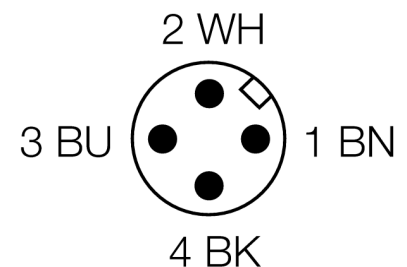

**Фотоэлектрический датчик  
ретро-рефлективный датчик с поляризационным фильтром  
Для детектирования прозрачных объектов  
Q26PXLQP5**

- Кабельная вилка M12 x 1, 4-конт.
- Степень защиты IP67
- Светлый/Темный режим работы, настройка
- Регулировка чувствительности потенциометром
- Соосная оптика, уменьшенные слепые зоны
- Рабочее напряжение: 10...30 В =
- Переключающий выход PNP
- Переключающий выход при недостаточном сигнале

**Схема подключения**

**Принцип действия**

Ретрорефлективный датчик серии Q26 служит для детектирования прозрачных и непрозрачных объектов. Датчик приспособлен для детектирования PET бутылок, стеклянных банок, отражающих поверхностей, ЖК стекол или даже полупроводниковых пластин. Дополнительно к соосной оптике, датчик также оборудован дополнительным выходом, который переключается если сигнал находится за пределами нормального диапазона. Чувствительность настраивается с помощью потенциометра, например для отличия зеленых и прозрачных бутылок. Светлый/темный режим настраивается поворотным переключателем

**Установочная арматура**

Наименование	Идент. №		Чертеж с размерами
RKC4.4T-2/TEL	6625013	Кабельный соединитель, розетка M12, прямая, 4-конт., длина кабеля: 2 м, материал оболочки: ПВХ, черн.; сертификат cULus; возможны другие длины и материалы кабеля см. <a href="http://www.turck.com">www.turck.com</a>	
WKC4.4T-2/TEL	6625025	Соединительный кабель, "мама" M12, угловой, 4-конт., длина кабеля: 2 м, материал оболочки: ПВХ, черн.; сертификат cULus; возможны другие длины и материалы кабеля см. <a href="http://www.turck.com">www.turck.com</a>	

**Функциональная арматура**

Наименование	Идент. №		Чертеж с размерами
BRT-60X40C	3044997	Прямоугольный отражатель, коэфф. отражения 1,48, материал: акрил, окр. темп. -20...+60 °C	