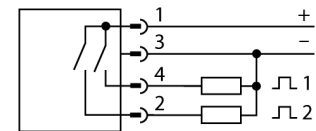

**Фотоэлектрический датчик  
ретро-рефлективный датчик с поляризационным фильтром  
Для детектирования прозрачных объектов  
Q26PXLQP5**

- Кабельная вилка M12 x 1, 4-конт.
- Степень защиты IP67
- Светлый/Темный режим работы, настройка
- Регулировка чувствительности потенциометром
- Соосная оптика, уменьшенные слепые зоны
- Рабочее напряжение: 10...30 В =
- Переключающий выход PNP
- Переключающий выход при недостаточном сигнале

**Схема подключения**

**Принцип действия**

Ретрорефлективный датчик серии Q26 служит для детектирования прозрачных и непрозрачных объектов. Датчик приспособлен для детектирования PET бутылок, стеклянных банок, отражающих поверхностей, ЖК стекол или даже полупроводниковых пластин. Дополнительно к соосной оптике, датчик также оборудован дополнительным выходом, который переключается если сигнал находится за пределами нормального диапазона. Чувствительность настраивается с помощью потенциометра, например для отличия зеленых и прозрачных бутылок. Светлый/темный режим настраивается поворотным переключателем

**Установочная арматура**

Наименование	Идент. №		Чертеж с размерами
RKC4.4T-2/TEL	6625013	Кабельный соединитель, розетка M12, прямая, 4-конт., длина кабеля: 2 м, материал оболочки: ПВХ, черн.; сертификат cULus; возможны другие длины и материалы кабеля см. <a href="http://www.turck.com">www.turck.com</a>	
WKC4.4T-2/TEL	6625025	Соединительный кабель, "мама" M12, угловой, 4-конт., длина кабеля: 2 м, материал оболочки: ПВХ, черн.; сертификат cULus; возможны другие длины и материалы кабеля см. <a href="http://www.turck.com">www.turck.com</a>	

**Функциональная арматура**

Наименование	Идент. №		Чертеж с размерами
BRT-60X40C	3044997	Прямоугольный отражатель, коэфф. отражения 1,48, материал: акрил, окр. темп. -20...+60 °C	