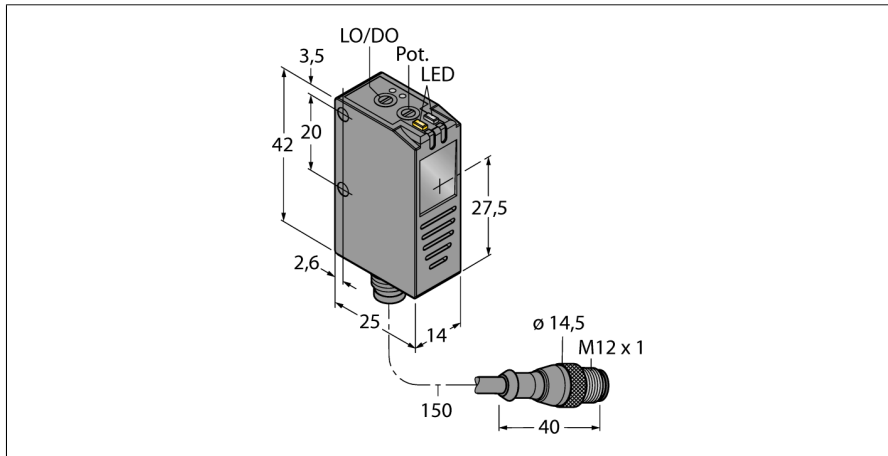

**Фотоэлектрический датчик  
ретро-рефлективный датчик с поляризационным фильтром  
Для детектирования прозрачных объектов  
Q26PXLQP5**

- Кабельная вилка M12 x 1, 4-конт.
- Степень защиты IP67
- Светлый/Темный режим работы, настройка
- Регулировка чувствительности потенциометром
- Соосная оптика, уменьшенные слепые зоны
- Рабочее напряжение: 10...30 В =
- Переключающий выход PNP
- Переключающий выход при недостаточном сигнале

**Схема подключения**

**Принцип действия**

Ретрорефлективный датчик серии Q26 служит для детектирования прозрачных и непрозрачных объектов. Датчик приспособлен для детектирования PET бутылок, стеклянных банок, отражающих поверхностей, ЖК стекол или даже полупроводниковых пластин. Дополнительно к соосной оптике, датчик также оборудован дополнительным выходом, который переключается если сигнал находится за пределами нормального диапазона. Чувствительность настраивается с помощью потенциометра, например для отличия зеленых и прозрачных бутылок. Светлый/темный режим настраивается поворотным переключателем

**Установочная арматура**

Наименование	Идент. №		Чертеж с размерами
RKC4.4T-2/TEL	6625013	Кабельный соединитель, розетка M12, прямая, 4-конт., длина кабеля: 2 м, материал оболочки: ПВХ, черн.; сертификат cULus; возможны другие длины и материалы кабеля см. <a href="http://www.turck.com">www.turck.com</a>	
WKC4.4T-2/TEL	6625025	Соединительный кабель, "мама" M12, угловой, 4-конт., длина кабеля: 2 м, материал оболочки: ПВХ, черн.; сертификат cULus; возможны другие длины и материалы кабеля см. <a href="http://www.turck.com">www.turck.com</a>	

**Функциональная арматура**

Наименование	Идент. №		Чертеж с размерами
BRT-60X40C	3044997	Прямоугольный отражатель, коэфф. отражения 1,48, материал: акрил, окр. темп. -20...+60 °C	