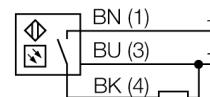

Optosenzor

Reflexní závora s polarizačním filtrem

miniaturní senzor

VS3AP5XLPQ

- zástrčka M8 x 1, 3pinová
- koaxiální optika odstraňuje mrvé zóny
- napájecí napětí: 10...30 VDC
- PNP spínací výstup, spínání světlem

Schéma zapojení

Funkční princip

U reflexních závor jsou vysílač a přijímač zabudovány v jednom pouzdře. Světelný paprsek vysílače je namířen na odrazku a odražen zpět k přijímači. 3drát DC, 8...30 VDC d300417.pdf Mimo to je potřeba instalovat a zapojit pouze jeden přístroj. Pro detekci lesklých objektů by měl být senzor vybaven polarizačním filtrem.†

Akční rádius

Funkční rezerva v závislosti na dosahu

Typové označení	VS3AP5XLPQ
Identifikační číslo	3062624
Druh provozu	Reflexní závora s polarizačním filtrem
Barva světla	červená
Vlnová délka	680 nm
Rozsah	0...250 mm
Okolní teplota	-20... +55°C
Napájecí napětí	10...30VDC
Zvlnění	< 10 % U _s
DC jmenovitý provozní proud	≤ 50 mA
Proud naprázdno I ₀	≤ 25 mA
Ochrana proti zkratu	ano
Ochrana proti přepólování	ano
Výstupní funkce	spínací, spínaný světlem, PNP
Frekvence spínání	≤ 500 Hz
Doba ustálení	≤ 150 ms
Pouzdro	kvádrové pouzdro, VS3
Rozměry	16.6 x 9 x 25.4 mm
Materiál pouzdra	plast, ABS
Čočka	sklo
Připojení	konektor, M8 x 1
Stupeň krytí	IP67
Indikace napájení	LED zelená
Indikace stavu výstupu	LED žlutá
Signalizace poruchy	LED zelená