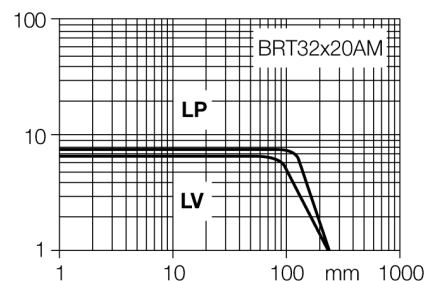

Schéma zapojení

Funkční princip

U reflexních závor jsou vysílač a přijímač zabudovány v jednom pouzdře. Světelný paprsek vysílače je namířen na odrazku a odražen zpět k přijímači. 3drát DC, 8...30 VDC d300417.pdf Mimo to je potřeba instalovat a zapojit pouze jeden přístroj. Pro detekci lesklých objektů by měl být senzor vybaven polarizačním filtrem.†

Akční rádius

Funkční rezerva v závislosti na dosahu

Typové označení	VS3AP5XLPQ
Identifikační číslo	3062624
Druh provozu	Reflexní závora s polarizačním filtrem
Barva světla	červená
Vlnová délka	680 nm
Rozsah	0...250 mm
Okolní teplota	-20... +55°C
Napájecí napětí	10...30VDC
Zvlnění	< 10 % U _s
DC jmenovitý provozní proud	≤ 50 mA
Proud naprázdno I ₀	≤ 25 mA
Ochrana proti zkratu	ano
Ochrana proti přepólování	ano
Výstupní funkce	spínací, spínaný světlem, PNP
Frekvence spínání	≤ 500 Hz
Doba ustálení	≤ 150 ms
Pouzdro	kvádrové pouzdro, VS3
Rozměry	16.6 x 9 x 25.4 mm
Materiál pouzdra	plast, ABS
Čočka	sklo
Připojení	konektor, M8 x 1
Stupeň krytí	IP67
Indikace napájení	LED zelená
Indikace stavu výstupu	LED žlutá
Signalizace poruchy	LED zelená

Optosenzor
Reflexní závora s polarizačním filtrem
miniaturní senzor
VS3AP5XLPQ

Příslušenství

Typové označení	Identifikační číslo		Rozměrový náčrtek
SMBVS3S	3062618	Montagewinkel, 300 Edelstahl, rechtwinklig, für Sensoren der Baureihe VS3	
SMBVS3T	3062617	Montagewinkel, 300 Edelstahl, rechtwinklig, sehr hoch, für Sensoren der Baureihe VS3	

Function accessories

Typové označení	Identifikační číslo		Rozměrový náčrtek
BRT-32X20AM	3058982	Pravouhelná odrazka, reflexní faktor 1.2, akrylát, pro teploty -20 ... +60 °C, geometrie Micro-Prisma.	