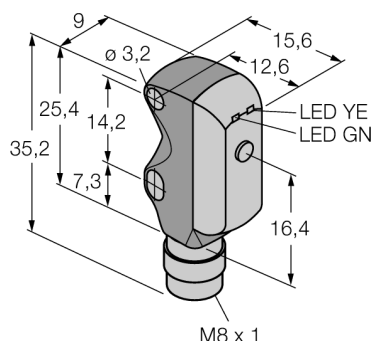

Schéma zapojení

Funkční princip

U reflexních závor jsou vysílač a přijímač zabudovány v jednom pouzdře. Světelný paprsek vysílače je namířen na odrazku a odražen zpět k přijímači. 3drát DC, 8...30 VDC d300417.pdf Mimo to je potřeba instalovat a zapojit pouze jeden přístroj. Pro detekci lesklých objektů by měl být senzor vybaven polarizačním filtrem.†

Akční rádius

Funkční rezerva v závislosti na dosahu

Typové označení	VS3AP5XLPQ
Identifikační číslo	3062624
Druh provozu	Reflexní závora s polarizačním filtrem
Barva světla	červená
Vlnová délka	680 nm
Rozsah	0...250 mm
Okolní teplota	-20... +55°C
Napájecí napětí	10...30VDC
Zvlnění	< 10 % U _s
DC jmenovitý provozní proud	≤ 50 mA
Proud naprázdno I ₀	≤ 25 mA
Ochrana proti zkratu	ano
Ochrana proti přepólování	ano
Výstupní funkce	spínací, spínaný světlem, PNP
Frekvence spínání	≤ 500 Hz
Doba ustálení	≤ 150 ms
Pouzdro	kvádrové pouzdro, VS3
Rozměry	16.6 x 9 x 25.4 mm
Materiál pouzdra	plast, ABS
Čočka	sklo
Připojení	konektor, M8 x 1
Stupeň krytí	IP67
Indikace napájení	LED zelená
Indikace stavu výstupu	LED žlutá
Signalizace poruchy	LED zelená

Optosenzor
Reflexní závora s polarizačním filtrem
miniaturní senzor
VS3AP5XLPQ

Příslušenství

Typové označení	Identifikační číslo		Rozměrový náčrtek
SMBVS3S	3062618	Montagewinkel, 300 Edelstahl, rechtwinklig, für Sensoren der Baureihe VS3	
SMBVS3T	3062617	Montagewinkel, 300 Edelstahl, rechtwinklig, sehr hoch, für Sensoren der Baureihe VS3	

Wiring accessories

Typové označení	Identifikační číslo		Rozměrový náčrtek
PKG3M-2/TEL	6625058	Připojovací kabel, zásuvka M8 přímá 3pinová, délka kabelu: 2 m, materiál kabelu: černé PVC; cULus certifikát; k dispozici i jiné délky kabelu a provedení, viz www.turck.cz	
PKW3M-2/TEL	6625064	Připojovací kabel, zásuvka M8 úhlová 3pinová, délka kabelu: 2 m, materiál kabelu: černé PVC; cULus certifikát; k dispozici i jiné délky kabelu a provedení, viz www.turck.cz	