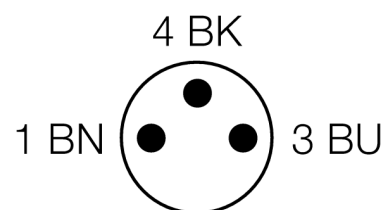

Optosenzor

Reflexní závora s polarizačním filtrem

miniaturní senzor

VS3AP5XLPQ

- zástrčka M8 x 1, 3pinová
- koaxiální optika odstraňuje mrvé zóny
- napájecí napětí: 10...30 VDC
- PNP spínací výstup, spínání světlem

Schéma zapojení

Funkční princip

U reflexních závor jsou vysílač a přijímač zabudovány v jednom pouzdře. Světelný paprsek vysílače je namířen na odrazku a odražen zpět k přijímači. 3drát DC, 8...30 VDC d300417.pdf Mimo to je potřeba instalovat a zapojit pouze jeden přístroj. Pro detekci lesklých objektů by měl být senzor vybaven polarizačním filtrem.†

Akční rádius

Funkční rezerva v závislosti na dosahu

Typové označení	VS3AP5XLPQ
Identifikační číslo	3062624
Druh provozu	Reflexní závora s polarizačním filtrem
Barva světla	červená
Vlnová délka	680 nm
Rozsah	0...250 mm
Okolní teplota	-20... +55°C
Napájecí napětí	10...30VDC
Zvlnění	< 10 % U _s
DC jmenovitý provozní proud	≤ 50 mA
Proud naprázdno I ₀	≤ 25 mA
Ochrana proti zkratu	ano
Ochrana proti přepólování	ano
Výstupní funkce	spínací, spínaný světlem, PNP
Frekvence spínání	≤ 500 Hz
Doba ustálení	≤ 150 ms
Pouzdro	kvádrové pouzdro, VS3
Rozměry	16.6 x 9 x 25.4 mm
Materiál pouzdra	plast, ABS
Čočka	sklo
Připojení	konektor, M8 x 1
Stupeň krytí	IP67
Indikace napájení	LED zelená
Indikace stavu výstupu	LED žlutá
Signalizace poruchy	LED zelená