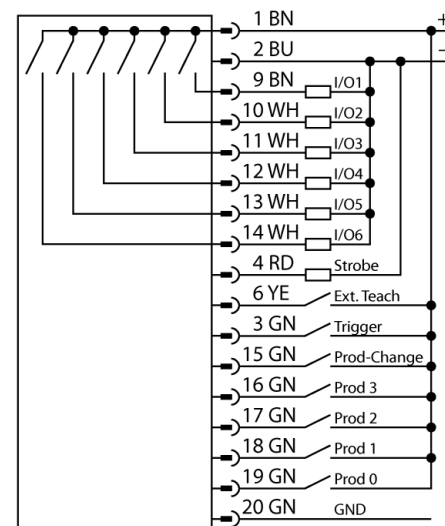

## Камера со встроенными функциями анализа изображения P4AI

**TURCK**

Industrial  
Automation

- Детектирование BLOB (двухцветного объекта) и анализ градаций серого для базовых инспекций в выбранном диапазоне.
- Высокоскоростная инспекция: более 10000 в мин.
- 1/5" CMOS, 128x100 pixels
- значения градация серого 256
- Моноблочная конструкция корпуса со встроенным контроллером
- Крепление объектива вдоль оси корпуса
- Степень защиты IP20
- Объективы заказываются отдельно
- Рабочее напряжение: 10...30 В = через M12 x 1 папа, 12-конт.
- Вход для внешнего триггера
- Выход для управления внешней подсветкой, M8x1, 3-конт.
- Интерфейсы EtherNet/IP и Modbus TCP через RJ45
- RS232 интерфейс передачи данных
- Коаксиальный BNC видео кабель

### Схема подключения