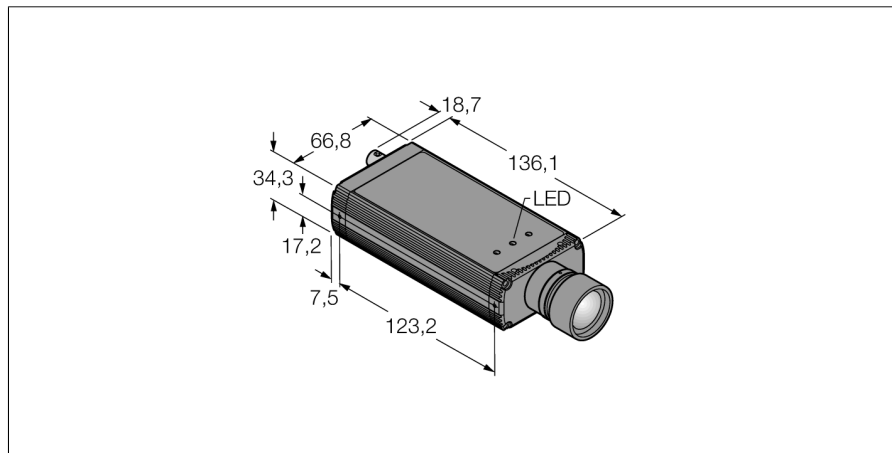

## Камера со встроенными функциями анализа изображения P4AI

**TURCK**

Industrial  
Automation

- Детектирование BLOB (двухцветного объекта) и анализ градаций серого для базовых инспекций в выбранном диапазоне.
- Высокоскоростная инспекция: более 10000 в мин.
- 1/5" CMOS, 128x100 pixels
- значения градация серого 256
- Моноблочная конструкция корпуса со встроенным контроллером
- Крепление объектива вдоль оси корпуса
- Степень защиты IP20
- Объективы заказываются отдельно
- Рабочее напряжение: 10...30 В = через M12 x 1 папа, 12-конт.
- Вход для внешнего триггера
- Выход для управления внешней подсветкой, M8x1, 3-конт.
- Интерфейсы EtherNet/IP и Modbus TCP через RJ45
- RS232 интерфейс передачи данных
- Коаксиальный BNC видео кабель

Тип	P4AI
Идент. №	3074772
<b>Конструкция</b>	в линию, P4
Размеры	136.1 x 66.8 x 34.3 мм
Материал корпуса	алюминий
Соединение	разъем, M12 x 1, 12-проводн.
Класс защиты	IP20
Температура окружающей среды	0...+50°C
<b>Индикатор включенного питания</b>	светодиод, зел.
Индикация состояния переключения	светодиод зеленый
Индикация ошибки	светодиод красн.
<b>Рабочее напряжение</b>	10...30В =
Номинальный постоянный рабочий ток	≤ 650 мА
Функция переключающего элемента	Н.О., PNP/NPN
Выходной ток	≥ 150 мА
<b>Рабочий режим</b>	AREA
Auflösung	128 x 100 Pixel