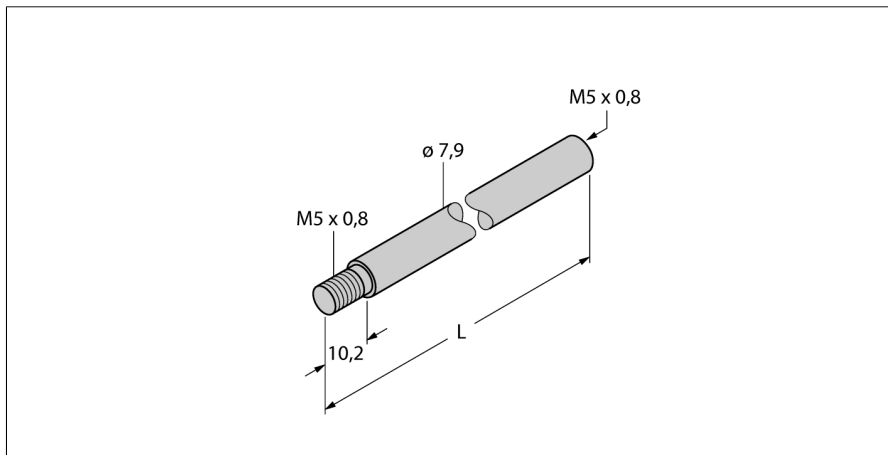

**Przedłużenie
dla elementu pozycjonującego
CA100**

- Przedłużka elementu pozycjonującego
- Długość L = 100 mm

Typ	CA100
Nr kat.	6901064

Materiał obudowy	metal
-------------------------	-------