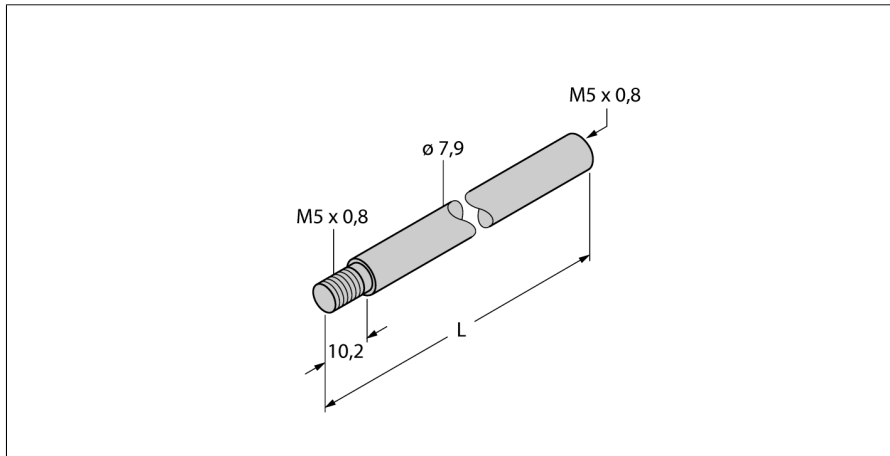

**scharnierende stang  
voor de positiegeverkoppeling  
CA200**

- verlengseenheid voor positiegever
- lengte L = 200 mm

<b>Type</b>	CA200
Ident no.	6901065

<b>Materiaal behuizing</b>	metaal
----------------------------	--------